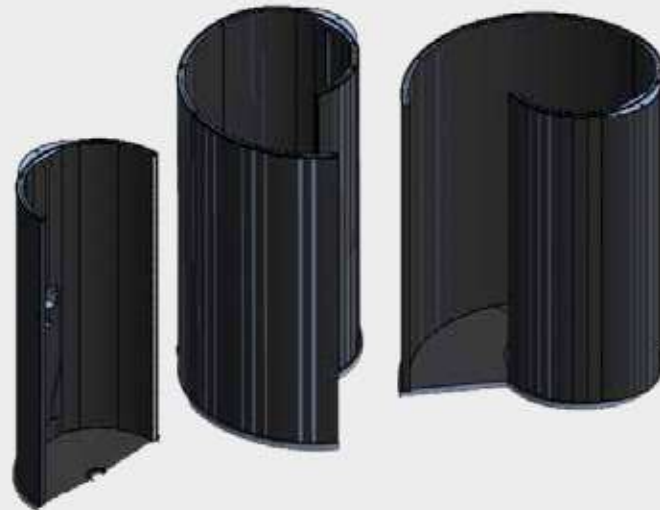

Baño privado con Fundo Nautilo

Referencia

Baño privado

Lugar

Berlín

Año

2019

Tipo de proyecto

Tipo de proyecto

Fabricación según especificaciones
del cliente de una ducha en espiral

Requisitos

El baño especialmente estrecho requería una planificación especial. Por otra parte, además de un diseño fuera de lo común, se pretendía conseguir productos seguros y que combinasen bien entre ellos.

Breve descripción

A pesar del corte estrecho de la habitación, los clientes deseaban tener una ducha de diseño singular.

Productos utilizados

Productos básicos

-

Productos utilizados

Productos individualizados

- Ducha a ras de suelo hecha a medida en forma de espiral

Productos utilizados

Sistemas Plug & Play

-