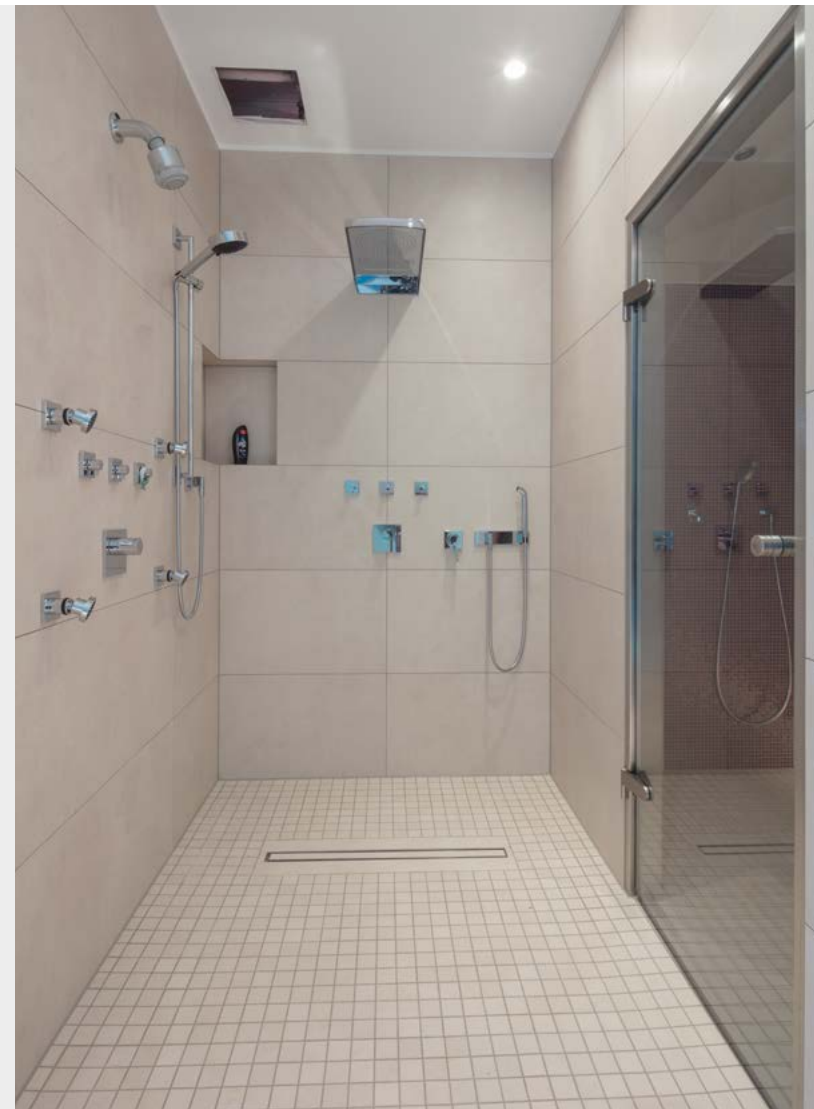

Área wellness privada

Obra nueva

Referencia
Obra nueva

Cliente
Privado

Lugar
Bergisch Gladbach

Año
2016

Tipo de proyecto
Obra nueva

El dueño de la vivienda deseaba una amplia zona wellness privada.

Requisitos del proyecto

- Planificación y diseño personalizado, totalmente a medida
- Material impermeable e imputrescible
- Minimizar al máximo el tiempo de construcción / instalación en obra

En la zona del spa privado de Bergisch Gladbach, se solicitaron detalles especiales Módulos wedi prefabricados a medida listos para instalar y alicatar. Además del banco wedi con tecnología de calefacción integrada, las paredes de la zona de spa y los techos también fueron realizados con elementos wedi. Nichos para toallas, champú y otros enseres fueron integrados directamente en la superficie de la pared para ofrecer el máximo espacio de almacenamiento. Las ranuras y fresados para incorporar la calefacción, las instalaciones de agua y electricidad también fueron realizadas en la fábrica.