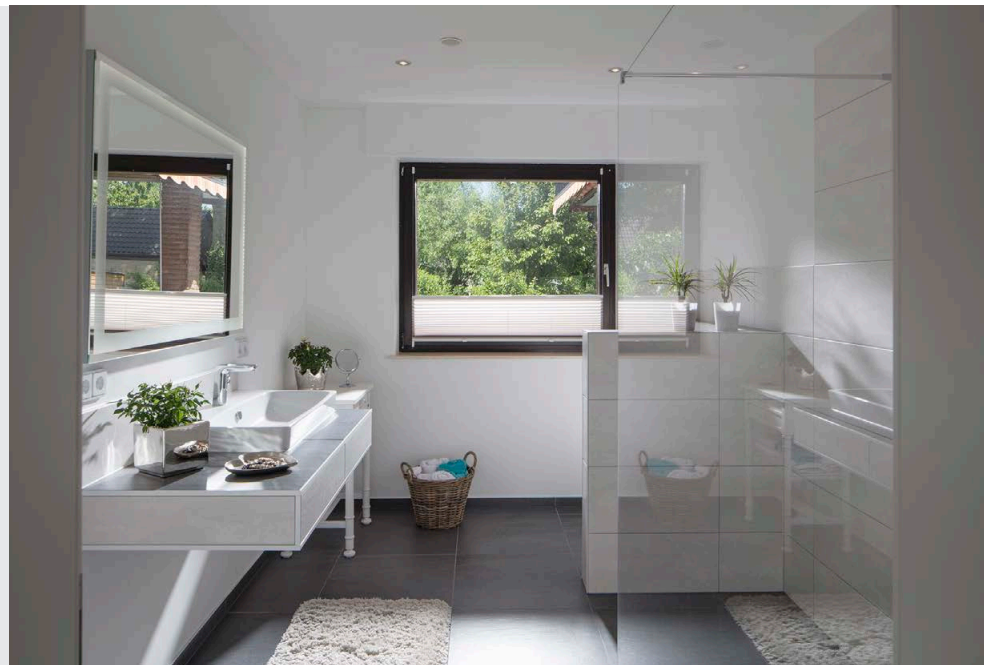

Tipo de proyecto
Reforma

La familia compró esta casa construida en los años 80 por su buena ubicación y la lograda distribución de las habitaciones. Desde el primer momento estaba claro que había mucho que hacer. Azul, madera, disposición; el baño familiar necesitaba urgentemente una revisión general.

Breve descripción

Además de baldosas clásicas en suelo y paredes, para la ducha se recurrió a la nueva serie Top. La ducha a ras de suelo wedi Fundo Riolito se cubrió con Fundo Top en blanco y las paredes de ducha con Top Wall en antracita.