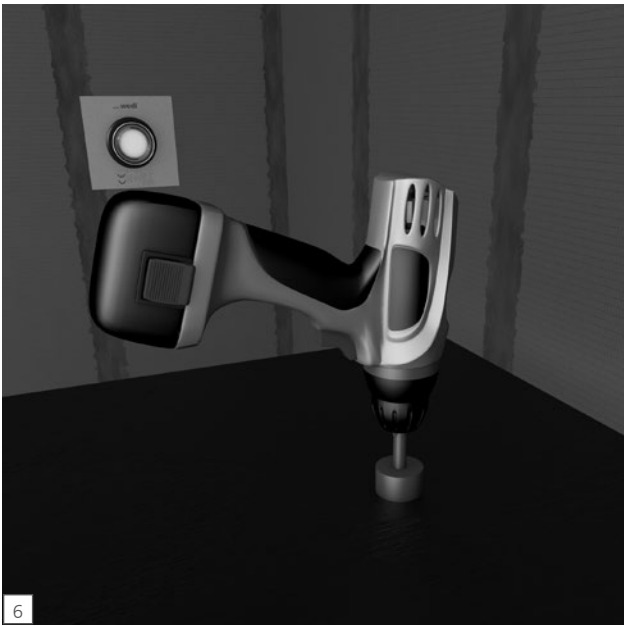

wedi Top Wall

wedi 610

Top Wall

Top Wall
2500 x 900 mm
1,5 x wedi 610

Top Wall
2500 x 1200 mm
1,7 x wedi 610

wedi GmbH

Hollefeldstraße 51
48282 Emsdetten
Deutschland

Telefon +49 2572 156-0
Telefax +49 2572 156-133