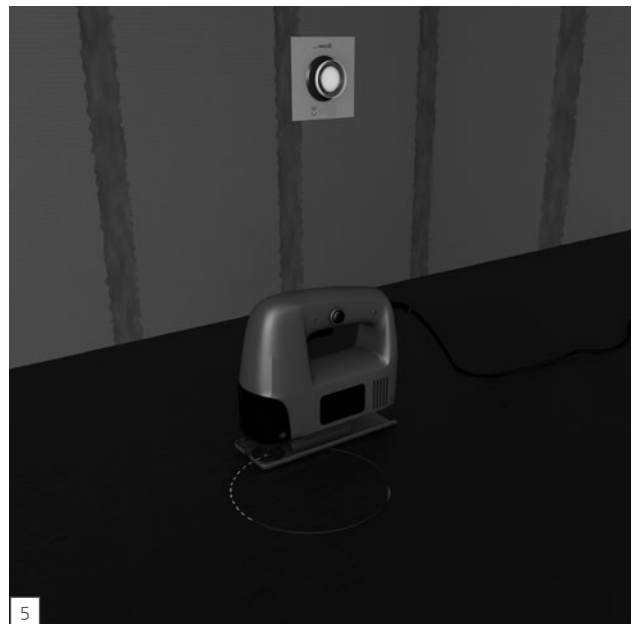

wedi Top Wall

wedi 610

Top Wall

Top Wall
2500 x 900 mm
1,5 x wedi 610

Top Wall
2500 x 1200 mm
1,7 x wedi 610

wedi GmbH

Hollefeldstraße 51
48282 Emsdetten
Deutschland

Telefon +49 2572 156-0
Telefax +49 2572 156-133