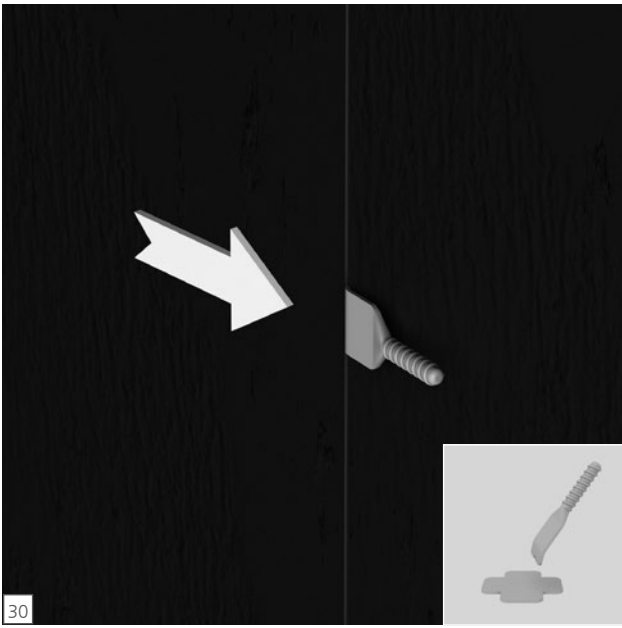

wedi Top Wall

wedi 610

Top Wall

Top Wall
2500 x 900 mm
1,5 x wedi 610

Top Wall
2500 x 1200 mm
1,7 x wedi 610

wedi GmbH

Hollefeldstraße 51
48282 Emsdetten
Deutschland

Telefon +49 2572 156-0
Telefax +49 2572 156-133