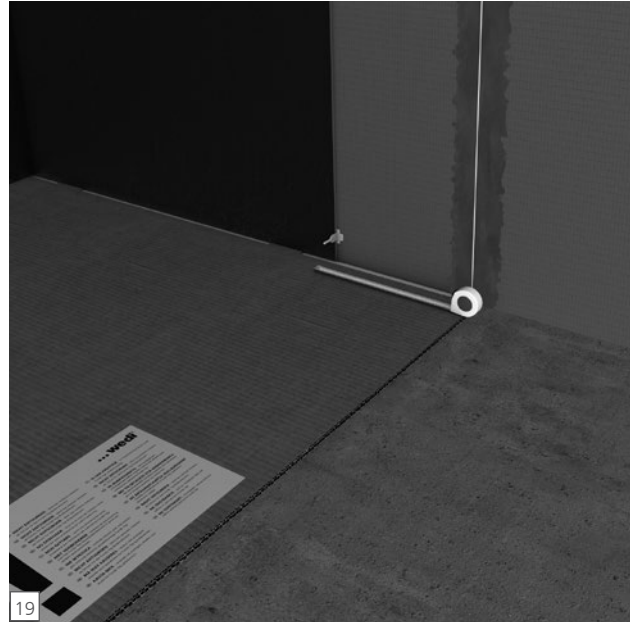

wedi Top Wall

wedi 610

Top Wall

Top Wall
2500 x 900 mm
1,5 x wedi 610

Top Wall
2500 x 1200 mm
1,7 x wedi 610

wedi GmbH

Hollefeldstraße 51
48282 Emsdetten
Deutschland

Telefon +49 2572 156-0
Telefax +49 2572 156-133