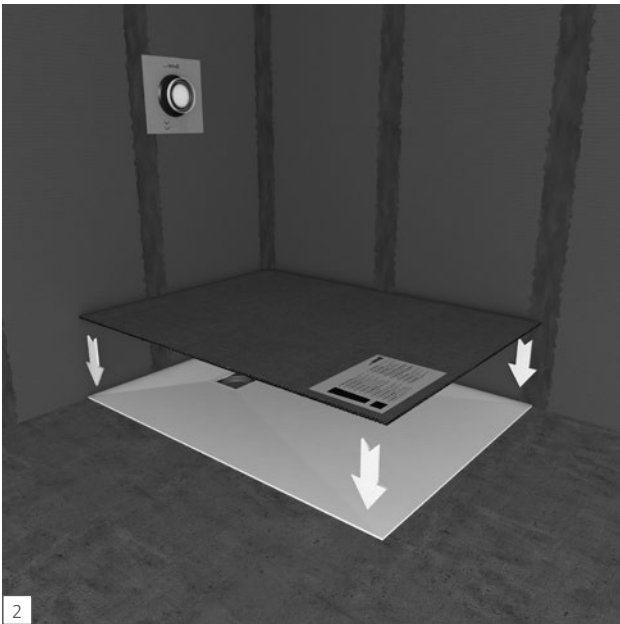

wedi Top Wall

wedi 610

Top Wall

Top Wall
2500 x 900 mm
1,5 x wedi 610

Top Wall
2500 x 1200 mm
1,7 x wedi 610

wedi GmbH

Hollefeldstraße 51
48282 Emsdetten
Deutschland

Telefon +49 2572 156-0
Telefax +49 2572 156-133