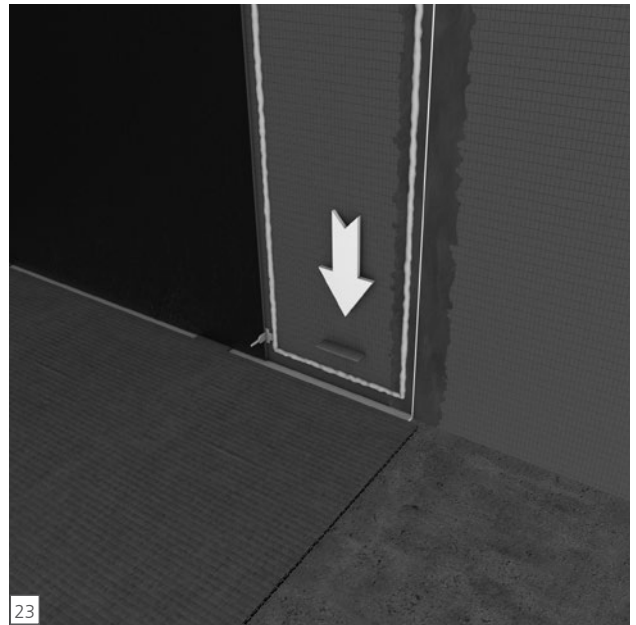

wedi Top Wall

wedi 610

Top Wall

Top Wall
2500 x 900 mm
1,5 x wedi 610

Top Wall
2500 x 1200 mm
1,7 x wedi 610

wedi GmbH

Hollefeldstraße 51
48282 Emsdetten
Deutschland

Telefon +49 2572 156-0
Telefax +49 2572 156-133