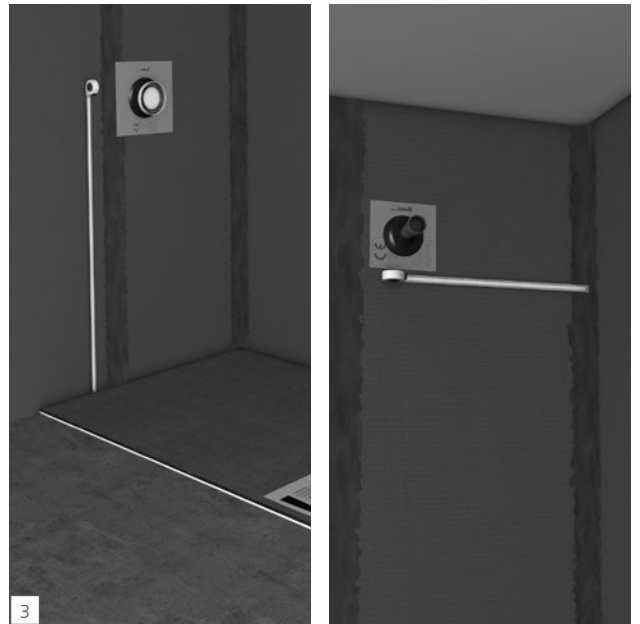

wedi Top Wall

wedi 610

Top Wall

Top Wall
2500 x 900 mm
1,5 x wedi 610

Top Wall
2500 x 1200 mm
1,7 x wedi 610

wedi GmbH

Hollefeldstraße 51
48282 Emsdetten
Deutschland

Telefon +49 2572 156-0
Telefax +49 2572 156-133