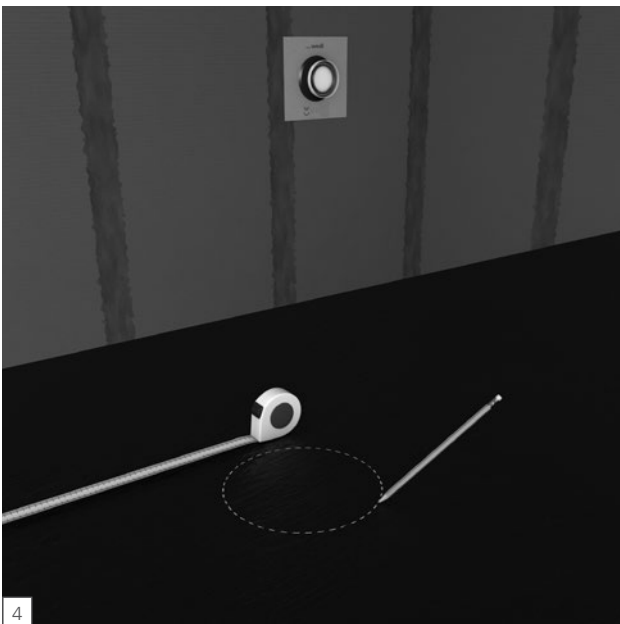

wedi Top Wall

wedi 610

Top Wall

Top Wall
2500 x 900 mm
1,5 x wedi 610

Top Wall
2500 x 1200 mm
1,7 x wedi 610

wedi GmbH

Hollefeldstraße 51
48282 Emsdetten
Deutschland

Telefon +49 2572 156-0
Telefax +49 2572 156-133