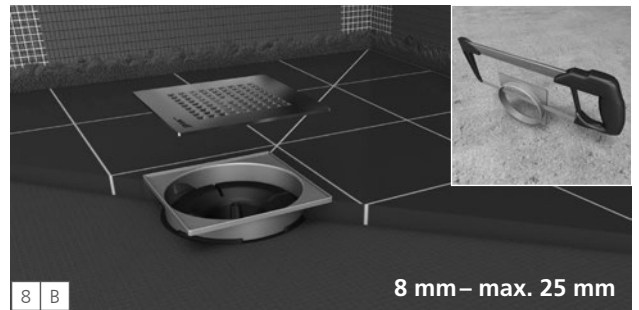

Fundo Plano

...wedi®

wedi GmbH
Hollefeldstraße 51
48282 Emsdetten
Deutschland

Telefon +49 2572 156-0
Telefax +49 2572 156-133

info@wedi.de
www.wedi.eu