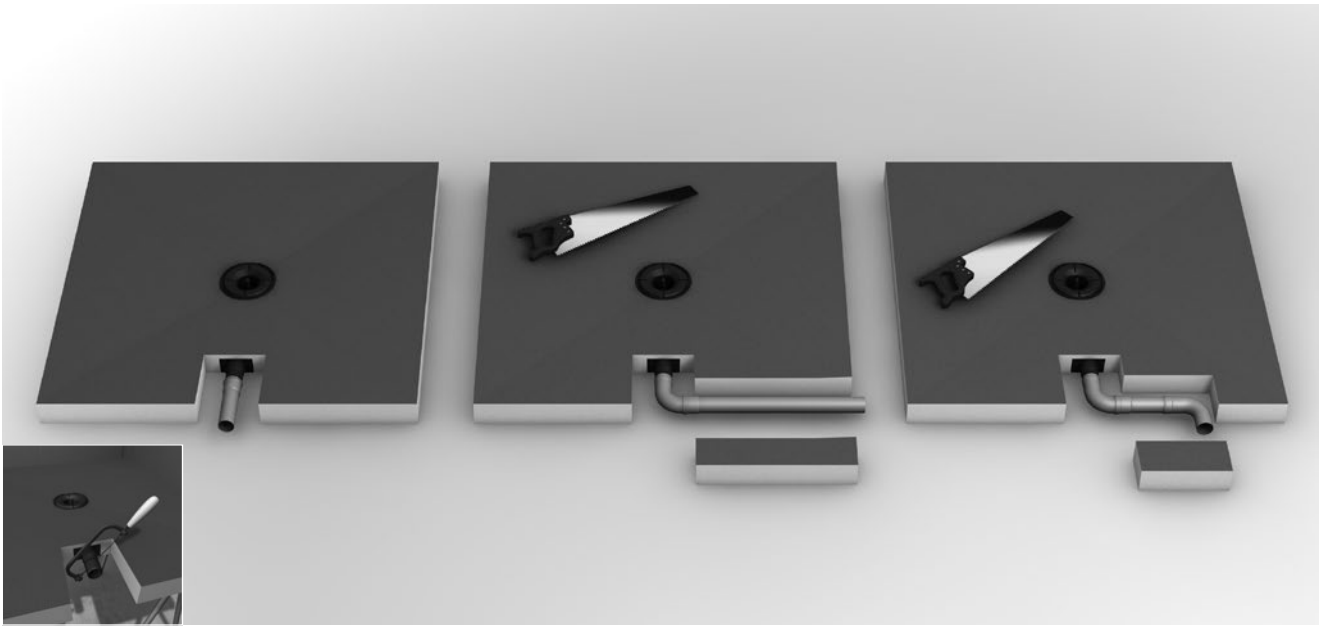

Fundo Plano

...wedi®

wedi GmbH
Hollefeldstraße 51
48282 Emsdetten
Deutschland

Telefon +49 2572 156-0
Telefax +49 2572 156-133

info@wedi.de
www.wedi.eu