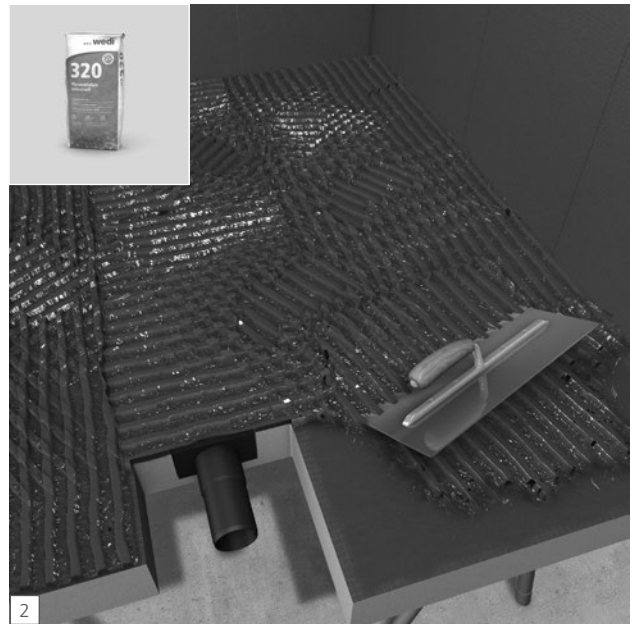

Fundo Plano

...wedi®

wedi GmbH
Hollefeldstraße 51
48282 Emsdetten
Deutschland

Telefon +49 2572 156-0
Telefax +49 2572 156-133

info@wedi.de
www.wedi.eu