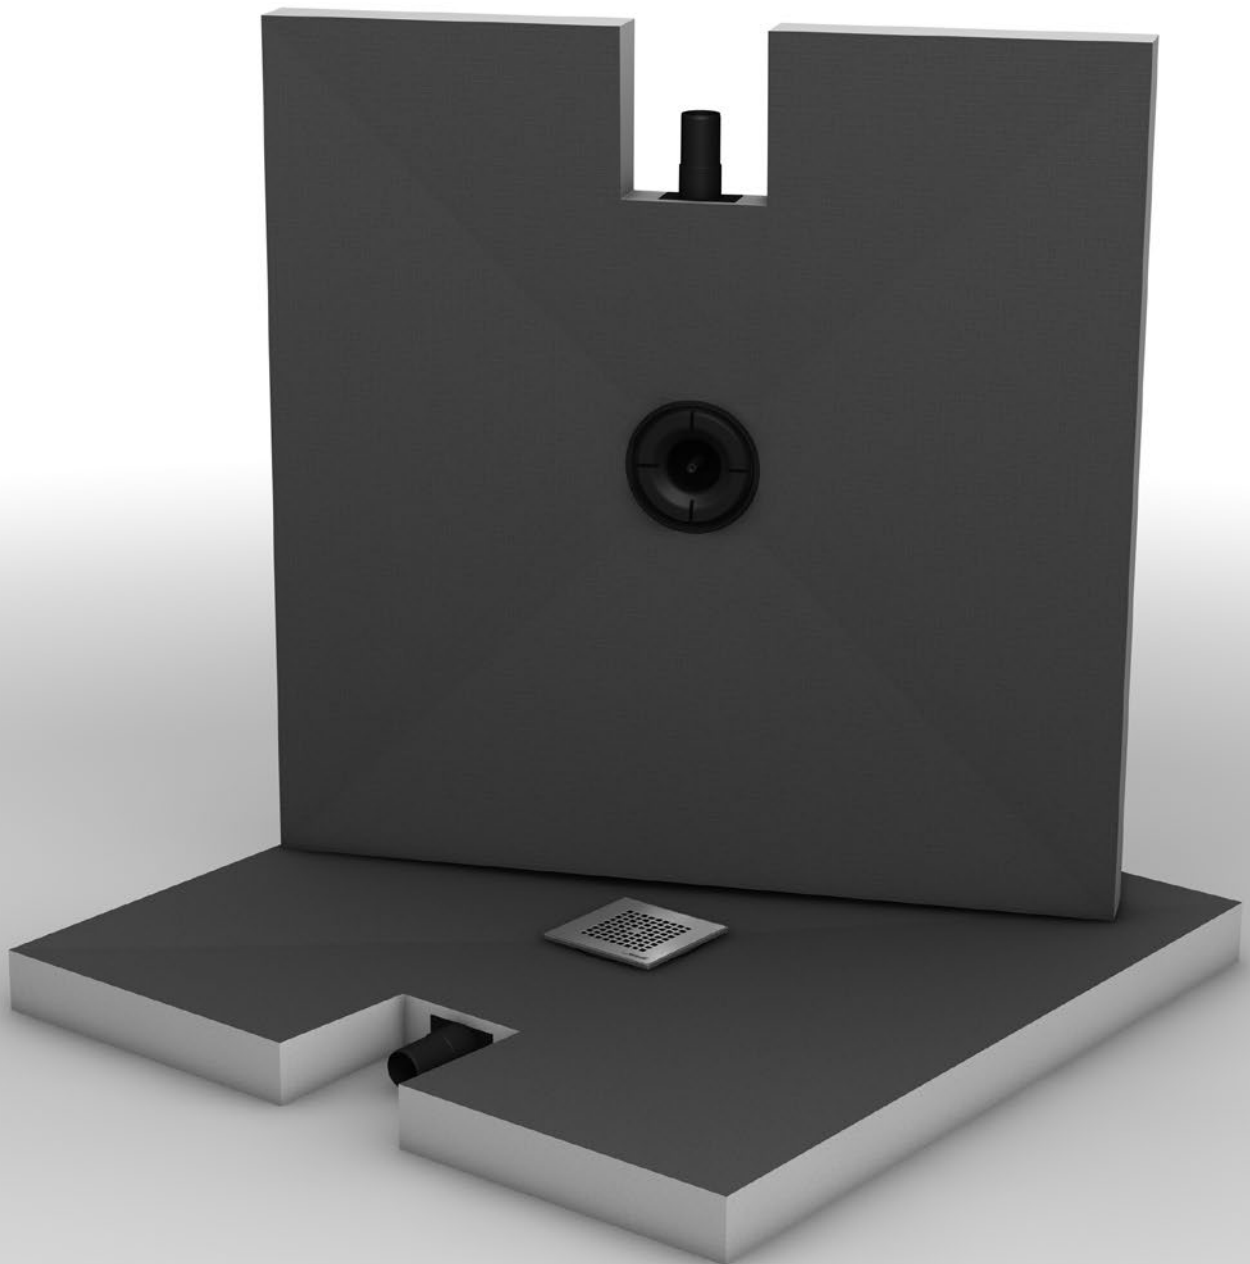

Fundo Plano

...wedi®

wedi GmbH
Hollefeldstraße 51
48282 Emsdetten
Deutschland

Telefon +49 2572 156-0
Telefax +49 2572 156-133

info@wedi.de
www.wedi.eu