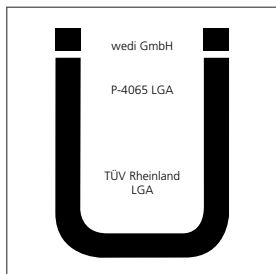

Fundo Plano

...wedi®

wedi GmbH
Hollefeldstraße 51
48282 Emsdetten
Deutschland

Telefon +49 2572 156-0
Telefax +49 2572 156-133

info@wedi.de
www.wedi.eu