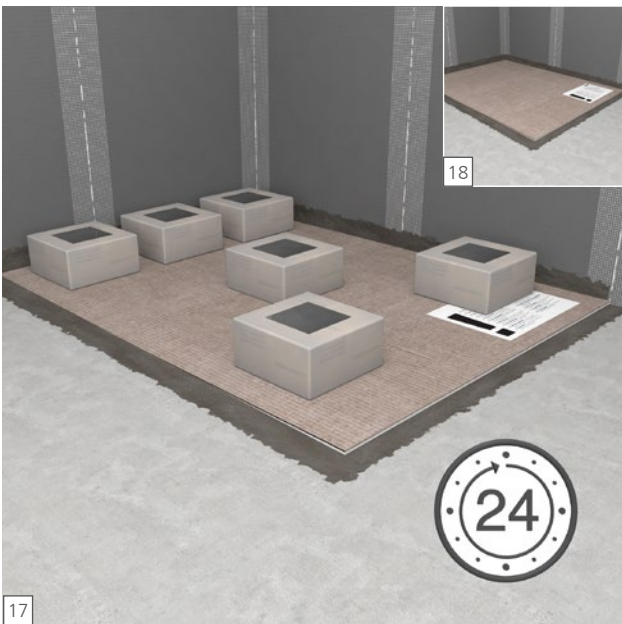

# Fundo Top<sup>®</sup>

für Fundo Riolito Neo | for Fundo Riolito Neo  
pour Fundo Riolito Neo

wedi 610

Fundo Riolito Neo

Fundo Riolito Neo  
**1.200 × 900 mm**  
2,2 × wedi 610

Fundo Riolito Neo  
**1.800 × 900 mm**  
3,1 × wedi 610

Fundo Riolito Neo  
**1.600 × 1.000 mm**  
3,2 × wedi 610

- |   |  |
|---|--|
| <input type="checkbox"/> DE Nicht bekleben!       | <input type="checkbox"/> SE Får ej klistras över!    |
| <input type="checkbox"/> EN No sticking!          | <input type="checkbox"/> FI Ei päälleliimausta!      |
| <input type="checkbox"/> FR Ne rien coller !      | <input type="checkbox"/> DK Må ikke overklæbes!      |
| <input type="checkbox"/> ES ¡No pegar!            | <input type="checkbox"/> RU Не облицовывать!         |
| <input type="checkbox"/> IT Non incollare!        | <input type="checkbox"/> GR Μη κολλάτε τίποτα επάνω! |
| <input type="checkbox"/> NL Niet beplakken!       | <input type="checkbox"/> HU Le-/ráragasztani tilos!  |
| <input type="checkbox"/> PL Nie oklejać!          | <input type="checkbox"/> CZ Nepolepovat!             |
| <input type="checkbox"/> PT Não efetuar colagens! | <input type="checkbox"/> SI Ne prelepiti!            |
| <input type="checkbox"/> NO Må ikke limes på!     | <input type="checkbox"/> HR Ne oblijepiti!           |