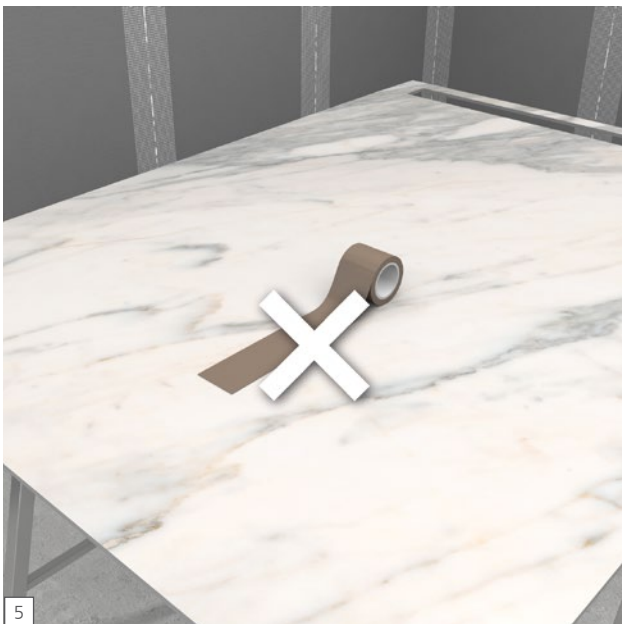

# Fundo Top<sup>®</sup>

für Fundo Riolito Neo | for Fundo Riolito Neo  
pour Fundo Riolito Neo

wedi 610

Fundo Riolito Neo

Fundo Riolito Neo  
**1.200 × 900 mm**  
2,2 × wedi 610

Fundo Riolito Neo  
**1.800 × 900 mm**  
3,1 × wedi 610

Fundo Riolito Neo  
**1.600 × 1.000 mm**  
3,2 × wedi 610

- |   |  |
|---|--|
| <input type="checkbox"/> DE Nicht bekleben!       | <input type="checkbox"/> SE Får ej klistras över!    |
| <input type="checkbox"/> EN No sticking!          | <input type="checkbox"/> FI Ei päälleliimausta!      |
| <input type="checkbox"/> FR Ne rien coller !      | <input type="checkbox"/> DK Må ikke overklæbes!      |
| <input type="checkbox"/> ES ¡No pegar!            | <input type="checkbox"/> RU Не облицовывать!         |
| <input type="checkbox"/> IT Non incollare!        | <input type="checkbox"/> GR Μη κολλάτε τίποτα επάνω! |
| <input type="checkbox"/> NL Niet beplakken!       | <input type="checkbox"/> HU Le-/ráragasztani tilos!  |
| <input type="checkbox"/> PL Nie oklejać!          | <input type="checkbox"/> CZ Nepolepovat!             |
| <input type="checkbox"/> PT Não efetuar colagens! | <input type="checkbox"/> SI Ne prelepiti!            |
| <input type="checkbox"/> NO Må ikke limes på!     | <input type="checkbox"/> HR Ne oblijepiti!           |