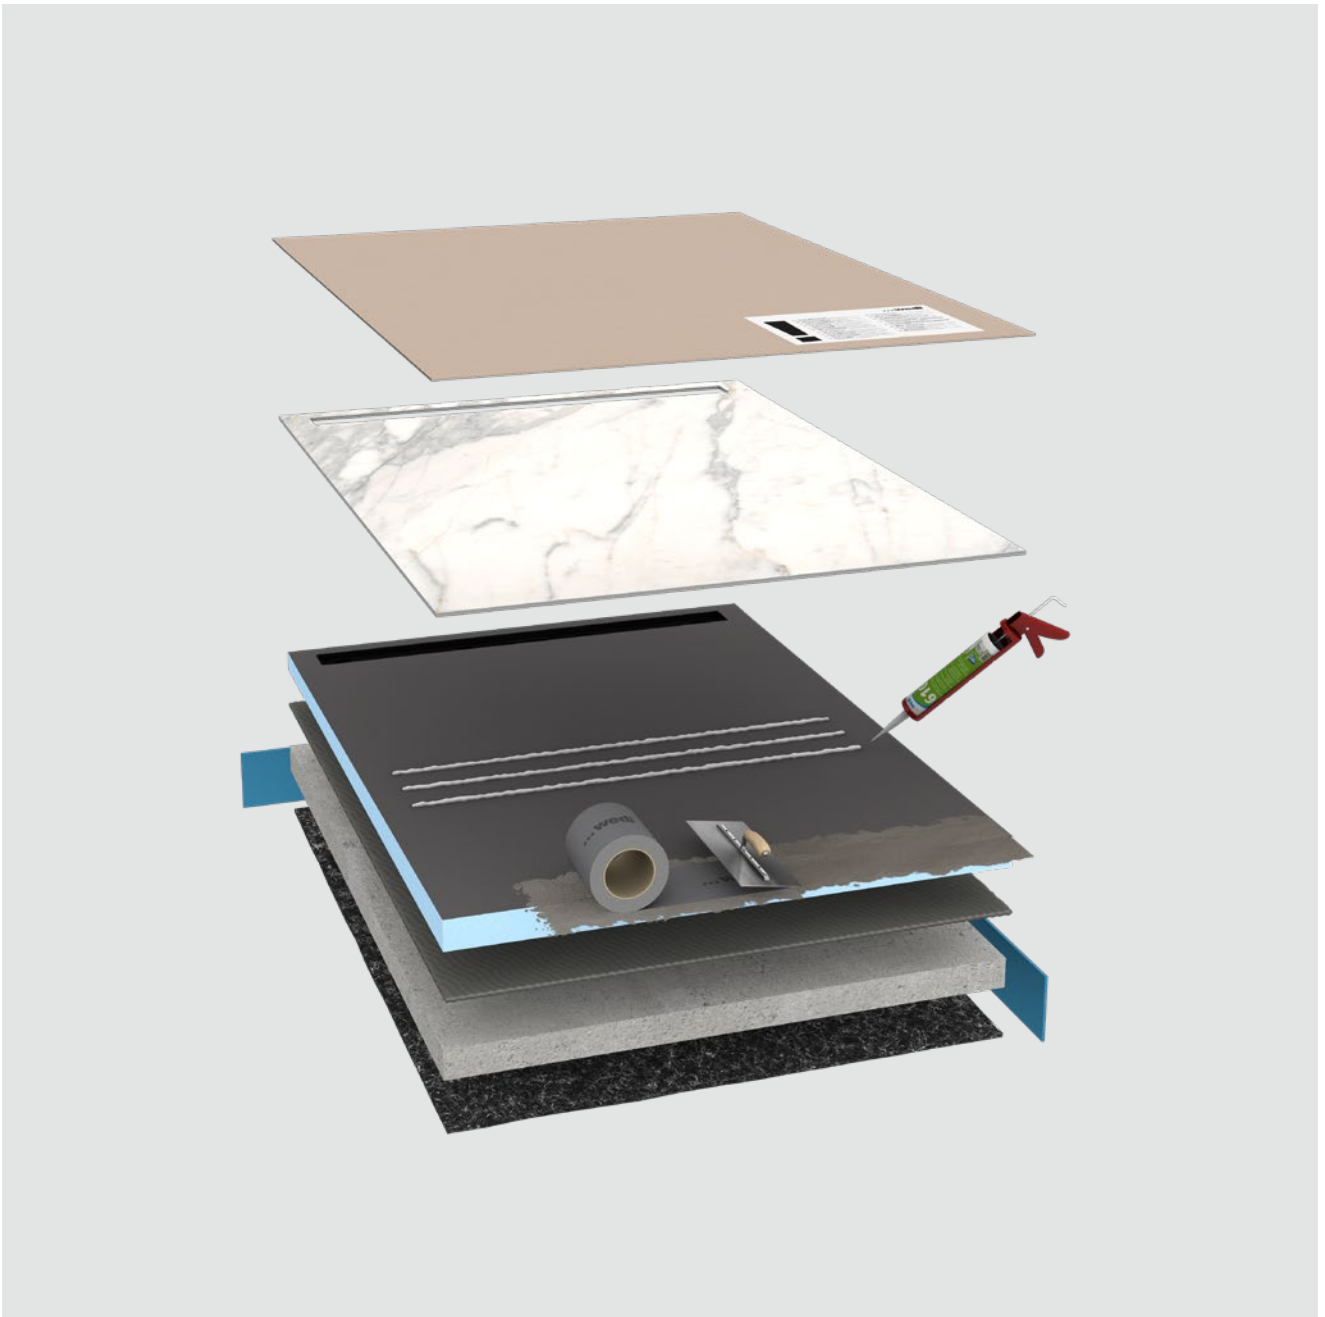

# Fundo Top<sup>®</sup>

für Fundo Riolito Neo | for Fundo Riolito Neo  
pour Fundo Riolito Neo

wedi 610

Fundo Riolito Neo

Fundo Riolito Neo  
**1.200 × 900 mm**  
2,2 × wedi 610

Fundo Riolito Neo  
**1.800 × 900 mm**  
3,1 × wedi 610

Fundo Riolito Neo  
**1.600 × 1.000 mm**  
3,2 × wedi 610

- |   |  |
|---|--|
| <input type="checkbox"/> DE Nicht bekleben!       | <input type="checkbox"/> SE Får ej klistras över!    |
| <input type="checkbox"/> EN No sticking!          | <input type="checkbox"/> FI Ei päälleliimausta!      |
| <input type="checkbox"/> FR Ne rien coller !      | <input type="checkbox"/> DK Må ikke overklæbes!      |
| <input type="checkbox"/> ES ¡No pegar!            | <input type="checkbox"/> RU Не облицовывать!         |
| <input type="checkbox"/> IT Non incollare!        | <input type="checkbox"/> GR Μη κολλάτε τίποτα επάνω! |
| <input type="checkbox"/> NL Niet beplakken!       | <input type="checkbox"/> HU Le-/ráragasztani tilos!  |
| <input type="checkbox"/> PL Nie oklejać!          | <input type="checkbox"/> CZ Nepolepovat!             |
| <input type="checkbox"/> PT Não efetuar colagens! | <input type="checkbox"/> SI Ne prelepiti!            |
| <input type="checkbox"/> NO Må ikke limes på!     | <input type="checkbox"/> HR Ne oblijepiti!           |