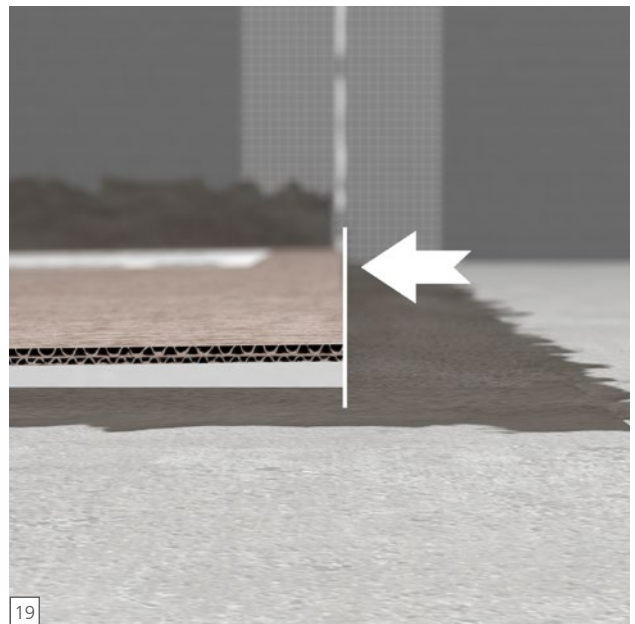

# Fundo Top<sup>®</sup>

für Fundo Riolito Neo | for Fundo Riolito Neo  
pour Fundo Riolito Neo

wedi 610

Fundo Riolito Neo

Fundo Riolito Neo  
**1.200 × 900 mm**  
2,2 × wedi 610

Fundo Riolito Neo  
**1.800 × 900 mm**  
3,1 × wedi 610

Fundo Riolito Neo  
**1.600 × 1.000 mm**  
3,2 × wedi 610

- |   |  |
|---|--|
| <input type="checkbox"/> DE Nicht bekleben!       | <input type="checkbox"/> SE Får ej klistras över!    |
| <input type="checkbox"/> EN No sticking!          | <input type="checkbox"/> FI Ei päälleliimausta!      |
| <input type="checkbox"/> FR Ne rien coller !      | <input type="checkbox"/> DK Må ikke overklæbes!      |
| <input type="checkbox"/> ES ¡No pegar!            | <input type="checkbox"/> RU Не облицовывать!         |
| <input type="checkbox"/> IT Non incollare!        | <input type="checkbox"/> GR Μη κολλάτε τίποτα επάνω! |
| <input type="checkbox"/> NL Niet beplakken!       | <input type="checkbox"/> HU Le-/ráragasztani tilos!  |
| <input type="checkbox"/> PL Nie oklejać!          | <input type="checkbox"/> CZ Nepolepovat!             |
| <input type="checkbox"/> PT Não efetuar colagens! | <input type="checkbox"/> SI Ne prelepiti!            |
| <input type="checkbox"/> NO Må ikke limes på!     | <input type="checkbox"/> HR Ne oblijepiti!           |