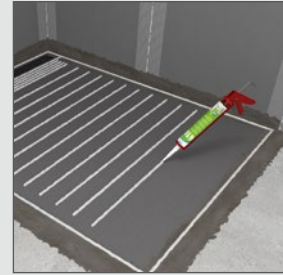

# Fundo Top<sup>®</sup>

für Fundo Riolito Neo | for Fundo Riolito Neo  
pour Fundo Riolito Neo

wedi 610

Fundo Riolito Neo

Fundo Riolito Neo  
**1.200 × 900 mm**  
2,2 × wedi 610

Fundo Riolito Neo  
**1.800 × 900 mm**  
3,1 × wedi 610

Fundo Riolito Neo  
**1.600 × 1.000 mm**  
3,2 × wedi 610

- |   |  |
|---|--|
| <input type="checkbox"/> DE Nicht bekleben!       | <input type="checkbox"/> SE Får ej klistras över!    |
| <input type="checkbox"/> EN No sticking!          | <input type="checkbox"/> FI Ei päälleliimausta!      |
| <input type="checkbox"/> FR Ne rien coller !      | <input type="checkbox"/> DK Må ikke overklæbes!      |
| <input type="checkbox"/> ES ¡No pegar!            | <input type="checkbox"/> RU Не облицовывать!         |
| <input type="checkbox"/> IT Non incollare!        | <input type="checkbox"/> GR Μη κολλάτε τίποτα επάνω! |
| <input type="checkbox"/> NL Niet beplakken!       | <input type="checkbox"/> HU Le-/ráragasztani tilos!  |
| <input type="checkbox"/> PL Nie oklejać!          | <input type="checkbox"/> CZ Nepolepovat!             |
| <input type="checkbox"/> PT Não efetuar colagens! | <input type="checkbox"/> SI Ne prelepiti!            |
| <input type="checkbox"/> NO Må ikke limes på!     | <input type="checkbox"/> HR Ne oblijepiti!           |