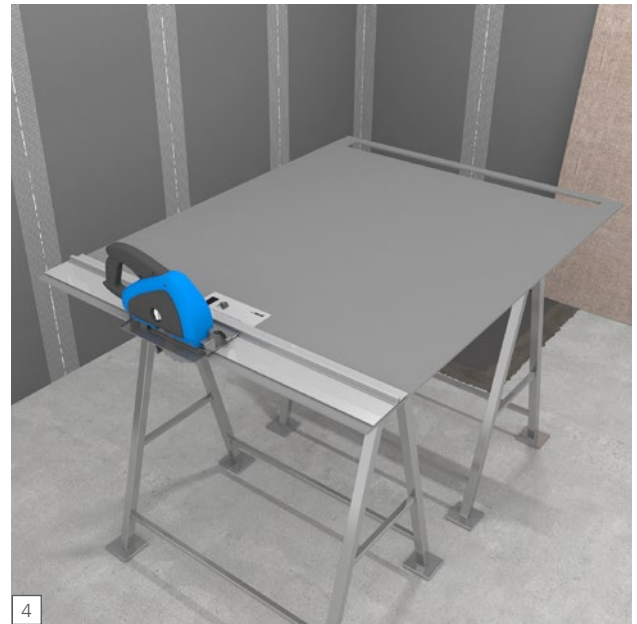

# Fundo Top<sup>®</sup>

für Fundo Riolito Neo | for Fundo Riolito Neo  
pour Fundo Riolito Neo

wedi 610

Fundo Riolito Neo

Fundo Riolito Neo  
**1.200 × 900 mm**  
2,2 × wedi 610

Fundo Riolito Neo  
**1.800 × 900 mm**  
3,1 × wedi 610

Fundo Riolito Neo  
**1.600 × 1.000 mm**  
3,2 × wedi 610

- |   |  |
|---|--|
| <input type="checkbox"/> DE Nicht bekleben!       | <input type="checkbox"/> SE Får ej klistras över!    |
| <input type="checkbox"/> EN No sticking!          | <input type="checkbox"/> FI Ei päälleliimausta!      |
| <input type="checkbox"/> FR Ne rien coller !      | <input type="checkbox"/> DK Må ikke overklæbes!      |
| <input type="checkbox"/> ES ¡No pegar!            | <input type="checkbox"/> RU Не облицовывать!         |
| <input type="checkbox"/> IT Non incollare!        | <input type="checkbox"/> GR Μη κολλάτε τίποτα επάνω! |
| <input type="checkbox"/> NL Niet beplakken!       | <input type="checkbox"/> HU Le-/ráragasztani tilos!  |
| <input type="checkbox"/> PL Nie oklejać!          | <input type="checkbox"/> CZ Nepolepovat!             |
| <input type="checkbox"/> PT Não efetuar colagens! | <input type="checkbox"/> SI Ne prelepiti!            |
| <input type="checkbox"/> NO Må ikke limes på!     | <input type="checkbox"/> HR Ne oblijepiti!           |