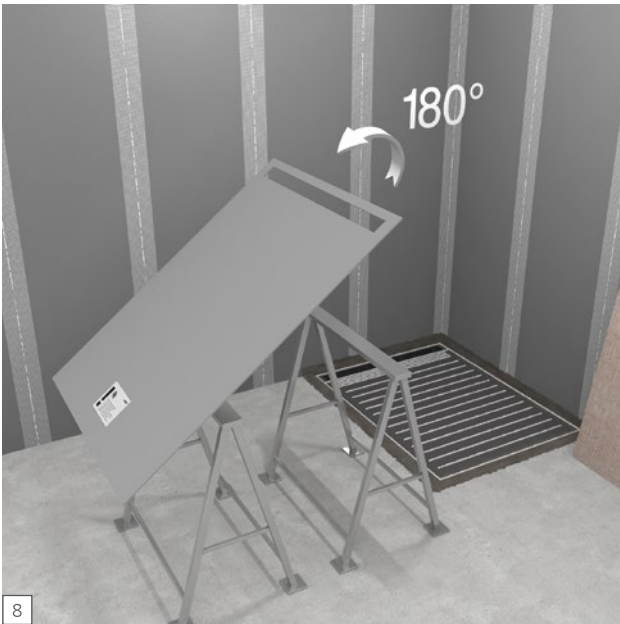

# Fundo Top<sup>®</sup>

für Fundo Riolito Neo | for Fundo Riolito Neo  
pour Fundo Riolito Neo

wedi 610

Fundo Riolito Neo

Fundo Riolito Neo  
**1.200 × 900 mm**  
2,2 × wedi 610

Fundo Riolito Neo  
**1.800 × 900 mm**  
3,1 × wedi 610

Fundo Riolito Neo  
**1.600 × 1.000 mm**  
3,2 × wedi 610

- |   |  |
|---|--|
| <input type="checkbox"/> DE Nicht bekleben!       | <input type="checkbox"/> SE Får ej klistras över!    |
| <input type="checkbox"/> EN No sticking!          | <input type="checkbox"/> FI Ei päälleliimausta!      |
| <input type="checkbox"/> FR Ne rien coller !      | <input type="checkbox"/> DK Må ikke overklæbes!      |
| <input type="checkbox"/> ES ¡No pegar!            | <input type="checkbox"/> RU Не облицовывать!         |
| <input type="checkbox"/> IT Non incollare!        | <input type="checkbox"/> GR Μη κολλάτε τίποτα επάνω! |
| <input type="checkbox"/> NL Niet beplakken!       | <input type="checkbox"/> HU Le-/ráragasztani tilos!  |
| <input type="checkbox"/> PL Nie oklejać!          | <input type="checkbox"/> CZ Nepolepovat!             |
| <input type="checkbox"/> PT Não efetuar colagens! | <input type="checkbox"/> SI Ne prelepiti!            |
| <input type="checkbox"/> NO Må ikke limes på!     | <input type="checkbox"/> HR Ne oblijepiti!           |