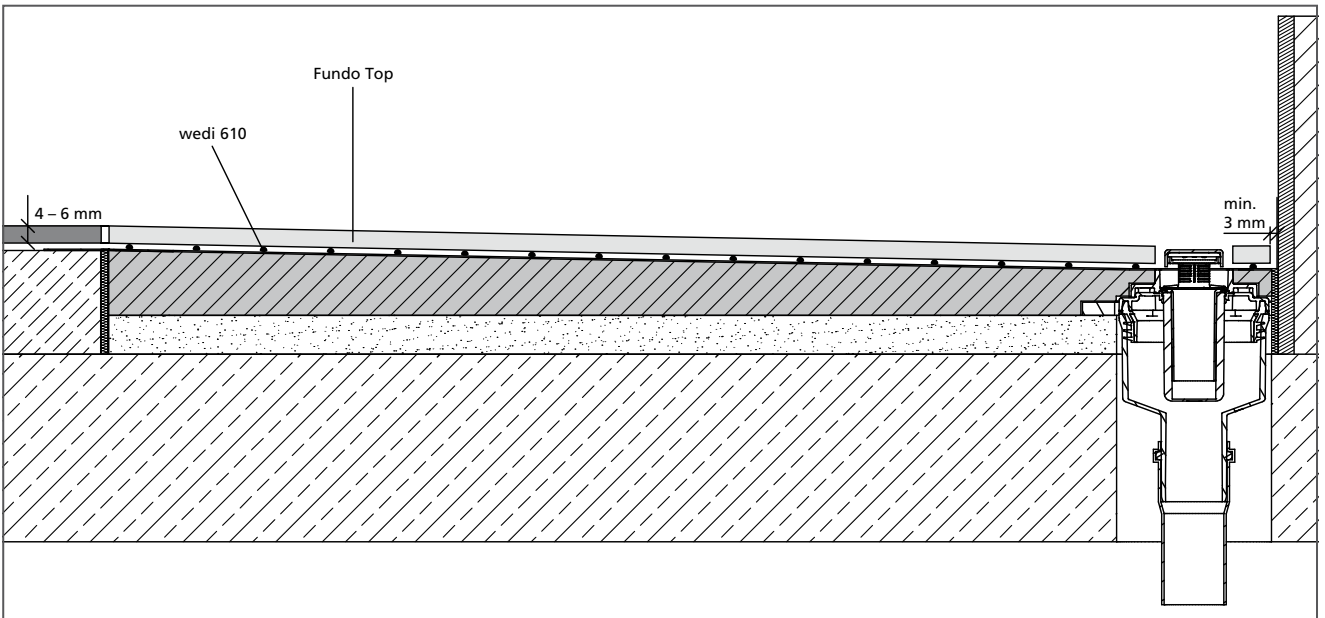

# Fundo Top<sup>®</sup>

für Fundo Riolito Neo | for Fundo Riolito Neo  
pour Fundo Riolito Neo

wedi 610

Fundo Riolito Neo

Fundo Riolito Neo  
**1.200 × 900 mm**  
2,2 × wedi 610

Fundo Riolito Neo  
**1.800 × 900 mm**  
3,1 × wedi 610

Fundo Riolito Neo  
**1.600 × 1.000 mm**  
3,2 × wedi 610

- |   |  |
|---|--|
| <input type="checkbox"/> DE Nicht bekleben!       | <input type="checkbox"/> SE Får ej klistras över!    |
| <input type="checkbox"/> EN No sticking!          | <input type="checkbox"/> FI Ei päälleliimausta!      |
| <input type="checkbox"/> FR Ne rien coller !      | <input type="checkbox"/> DK Må ikke overklæbes!      |
| <input type="checkbox"/> ES ¡No pegar!            | <input type="checkbox"/> RU Не облицовывать!         |
| <input type="checkbox"/> IT Non incollare!        | <input type="checkbox"/> GR Μη κολλάτε τίποτα επάνω! |
| <input type="checkbox"/> NL Niet beplakken!       | <input type="checkbox"/> HU Le-/ráragasztani tilos!  |
| <input type="checkbox"/> PL Nie oklejać!          | <input type="checkbox"/> CZ Nepolepovat!             |
| <input type="checkbox"/> PT Não efetuar colagens! | <input type="checkbox"/> SI Ne prelepiti!            |
| <input type="checkbox"/> NO Må ikke limes på!     | <input type="checkbox"/> HR Ne oblijepiti!           |