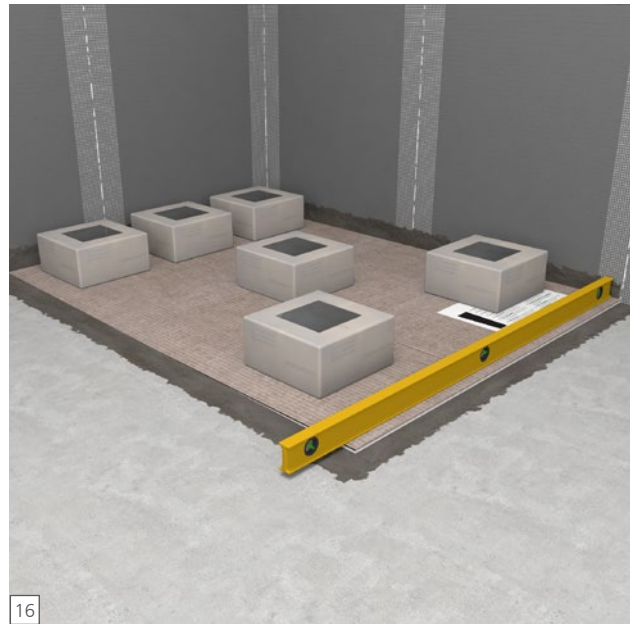

# Fundo Top<sup>®</sup>

für Fundo Riolito Neo | for Fundo Riolito Neo  
pour Fundo Riolito Neo

wedi 610

Fundo Riolito Neo

Fundo Riolito Neo  
**1.200 × 900 mm**  
2,2 × wedi 610

Fundo Riolito Neo  
**1.800 × 900 mm**  
3,1 × wedi 610

Fundo Riolito Neo  
**1.600 × 1.000 mm**  
3,2 × wedi 610

- |   |  |
|---|--|
| <input type="checkbox"/> DE Nicht bekleben!       | <input type="checkbox"/> SE Får ej klistras över!    |
| <input type="checkbox"/> EN No sticking!          | <input type="checkbox"/> FI Ei päälleliimausta!      |
| <input type="checkbox"/> FR Ne rien coller !      | <input type="checkbox"/> DK Må ikke overklæbes!      |
| <input type="checkbox"/> ES ¡No pegar!            | <input type="checkbox"/> RU Не облицовывать!         |
| <input type="checkbox"/> IT Non incollare!        | <input type="checkbox"/> GR Μη κολλάτε τίποτα επάνω! |
| <input type="checkbox"/> NL Niet beplakken!       | <input type="checkbox"/> HU Le-/ráragasztani tilos!  |
| <input type="checkbox"/> PL Nie oklejać!          | <input type="checkbox"/> CZ Nepolepovat!             |
| <input type="checkbox"/> PT Não efetuar colagens! | <input type="checkbox"/> SI Ne prelepiti!            |
| <input type="checkbox"/> NO Må ikke limes på!     | <input type="checkbox"/> HR Ne oblijepiti!           |