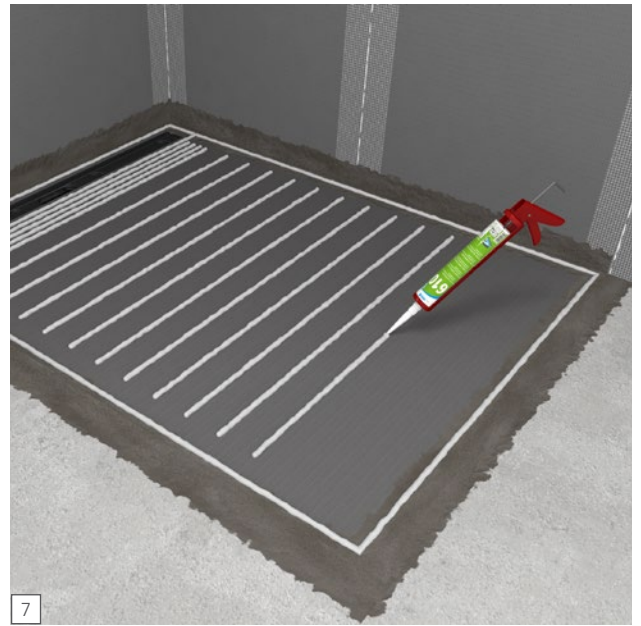

# Fundo Top<sup>®</sup>

für Fundo Riolito Neo | for Fundo Riolito Neo  
pour Fundo Riolito Neo

wedi 610

Fundo Riolito Neo

Fundo Riolito Neo  
**1.200 × 900 mm**  
2,2 × wedi 610

Fundo Riolito Neo  
**1.800 × 900 mm**  
3,1 × wedi 610

Fundo Riolito Neo  
**1.600 × 1.000 mm**  
3,2 × wedi 610

- |   |  |
|---|--|
| <input type="checkbox"/> DE Nicht bekleben!       | <input type="checkbox"/> SE Får ej klistras över!    |
| <input type="checkbox"/> EN No sticking!          | <input type="checkbox"/> FI Ei päälleliimausta!      |
| <input type="checkbox"/> FR Ne rien coller !      | <input type="checkbox"/> DK Må ikke overklæbes!      |
| <input type="checkbox"/> ES ¡No pegar!            | <input type="checkbox"/> RU Не облицовывать!         |
| <input type="checkbox"/> IT Non incollare!        | <input type="checkbox"/> GR Μη κολλάτε τίποτα επάνω! |
| <input type="checkbox"/> NL Niet beplakken!       | <input type="checkbox"/> HU Le-/ráragasztani tilos!  |
| <input type="checkbox"/> PL Nie oklejać!          | <input type="checkbox"/> CZ Nepolepovat!             |
| <input type="checkbox"/> PT Não efetuar colagens! | <input type="checkbox"/> SI Ne prelepiti!            |
| <input type="checkbox"/> NO Må ikke limes på!     | <input type="checkbox"/> HR Ne oblijepiti!           |