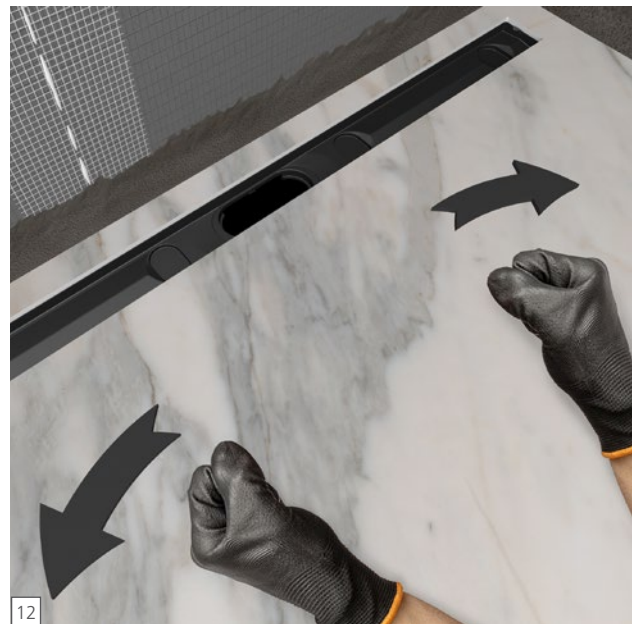

# Fundo Top<sup>®</sup>

für Fundo Riolito Neo | for Fundo Riolito Neo  
pour Fundo Riolito Neo

wedi 610

Fundo Riolito Neo

Fundo Riolito Neo  
**1.200 × 900 mm**  
2,2 × wedi 610

Fundo Riolito Neo  
**1.800 × 900 mm**  
3,1 × wedi 610

Fundo Riolito Neo  
**1.600 × 1.000 mm**  
3,2 × wedi 610

- |   |  |
|---|--|
| <input type="checkbox"/> DE Nicht bekleben!       | <input type="checkbox"/> SE Får ej klistras över!    |
| <input type="checkbox"/> EN No sticking!          | <input type="checkbox"/> FI Ei päälleliimausta!      |
| <input type="checkbox"/> FR Ne rien coller !      | <input type="checkbox"/> DK Må ikke overklæbes!      |
| <input type="checkbox"/> ES ¡No pegar!            | <input type="checkbox"/> RU Не облицовывать!         |
| <input type="checkbox"/> IT Non incollare!        | <input type="checkbox"/> GR Μη κολλάτε τίποτα επάνω! |
| <input type="checkbox"/> NL Niet beplakken!       | <input type="checkbox"/> HU Le-/ráragasztani tilos!  |
| <input type="checkbox"/> PL Nie oklejać!          | <input type="checkbox"/> CZ Nepolepovat!             |
| <input type="checkbox"/> PT Não efetuar colagens! | <input type="checkbox"/> SI Ne prelepiti!            |
| <input type="checkbox"/> NO Må ikke limes på!     | <input type="checkbox"/> HR Ne oblijepiti!           |