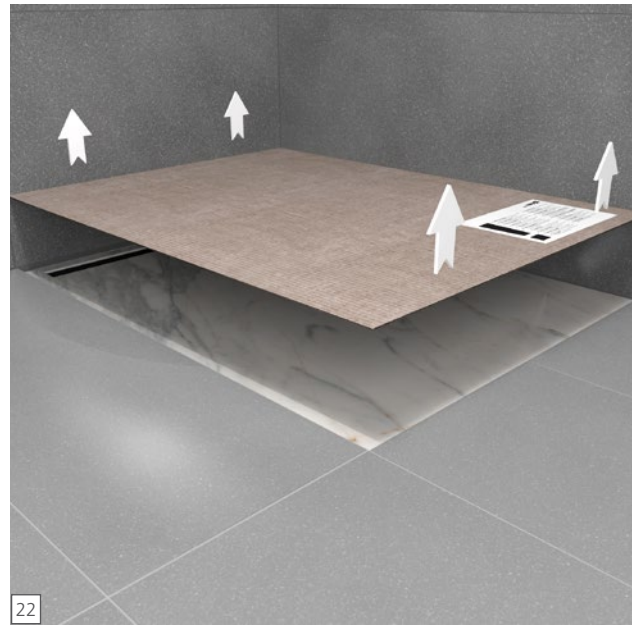

# Fundo Top<sup>®</sup>

für Fundo Riolito Neo | for Fundo Riolito Neo  
pour Fundo Riolito Neo

wedi 610

Fundo Riolito Neo

Fundo Riolito Neo  
**1.200 × 900 mm**  
2,2 × wedi 610

Fundo Riolito Neo  
**1.800 × 900 mm**  
3,1 × wedi 610

Fundo Riolito Neo  
**1.600 × 1.000 mm**  
3,2 × wedi 610

- |   |  |
|---|--|
| <input type="checkbox"/> DE Nicht bekleben!       | <input type="checkbox"/> SE Får ej klistras över!    |
| <input type="checkbox"/> EN No sticking!          | <input type="checkbox"/> FI Ei päälleliimausta!      |
| <input type="checkbox"/> FR Ne rien coller !      | <input type="checkbox"/> DK Må ikke overklæbes!      |
| <input type="checkbox"/> ES ¡No pegar!            | <input type="checkbox"/> RU Не облицовывать!         |
| <input type="checkbox"/> IT Non incollare!        | <input type="checkbox"/> GR Μη κολλάτε τίποτα επάνω! |
| <input type="checkbox"/> NL Niet beplakken!       | <input type="checkbox"/> HU Le-/ráragasztani tilos!  |
| <input type="checkbox"/> PL Nie oklejać!          | <input type="checkbox"/> CZ Nepolepovat!             |
| <input type="checkbox"/> PT Não efetuar colagens! | <input type="checkbox"/> SI Ne prelepiti!            |
| <input type="checkbox"/> NO Må ikke limes på!     | <input type="checkbox"/> HR Ne oblijepiti!           |