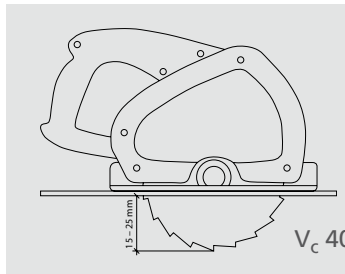

# Fundo Top<sup>®</sup>

für Fundo Riolito Neo | for Fundo Riolito Neo  
pour Fundo Riolito Neo

wedi 610

Fundo Riolito Neo

Fundo Riolito Neo  
**1.200 × 900 mm**  
2,2 × wedi 610

Fundo Riolito Neo  
**1.800 × 900 mm**  
3,1 × wedi 610

Fundo Riolito Neo  
**1.600 × 1.000 mm**  
3,2 × wedi 610

- |   |  |
|---|--|
| <input type="checkbox"/> DE Nicht bekleben!       | <input type="checkbox"/> SE Får ej klistras över!    |
| <input type="checkbox"/> EN No sticking!          | <input type="checkbox"/> FI Ei päälleliimausta!      |
| <input type="checkbox"/> FR Ne rien coller !      | <input type="checkbox"/> DK Må ikke overklæbes!      |
| <input type="checkbox"/> ES ¡No pegar!            | <input type="checkbox"/> RU Не облицовывать!         |
| <input type="checkbox"/> IT Non incollare!        | <input type="checkbox"/> GR Μη κολλάτε τίποτα επάνω! |
| <input type="checkbox"/> NL Niet beplakken!       | <input type="checkbox"/> HU Le-/ráragasztani tilos!  |
| <input type="checkbox"/> PL Nie oklejać!          | <input type="checkbox"/> CZ Nepolepovat!             |
| <input type="checkbox"/> PT Não efetuar colagens! | <input type="checkbox"/> SI Ne prelepiti!            |
| <input type="checkbox"/> NO Må ikke limes på!     | <input type="checkbox"/> HR Ne oblijepiti!           |