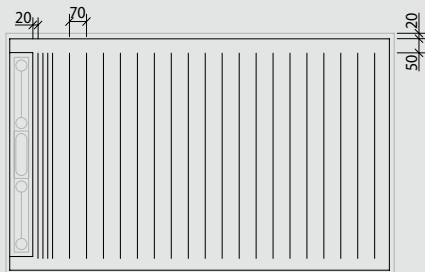

# Fundo Top<sup>®</sup>

für Fundo Riolito Neo | for Fundo Riolito Neo  
pour Fundo Riolito Neo

wedi 610

Fundo Riolito Neo

Fundo Riolito Neo  
**1.200 × 900 mm**  
2,2 × wedi 610

Fundo Riolito Neo  
**1.800 × 900 mm**  
3,1 × wedi 610

Fundo Riolito Neo  
**1.600 × 1.000 mm**  
3,2 × wedi 610

- |   |  |
|---|--|
| <input type="checkbox"/> DE Nicht bekleben!       | <input type="checkbox"/> SE Får ej klistras över!    |
| <input type="checkbox"/> EN No sticking!          | <input type="checkbox"/> FI Ei päälleliimausta!      |
| <input type="checkbox"/> FR Ne rien coller !      | <input type="checkbox"/> DK Må ikke overklæbes!      |
| <input type="checkbox"/> ES ¡No pegar!            | <input type="checkbox"/> RU Не облицовывать!         |
| <input type="checkbox"/> IT Non incollare!        | <input type="checkbox"/> GR Μη κολλάτε τίποτα επάνω! |
| <input type="checkbox"/> NL Niet beplakken!       | <input type="checkbox"/> HU Le-/ráragasztani tilos!  |
| <input type="checkbox"/> PL Nie oklejać!          | <input type="checkbox"/> CZ Nepolepovat!             |
| <input type="checkbox"/> PT Não efetuar colagens! | <input type="checkbox"/> SI Ne prelepiti!            |
| <input type="checkbox"/> NO Må ikke limes på!     | <input type="checkbox"/> HR Ne oblijepiti!           |