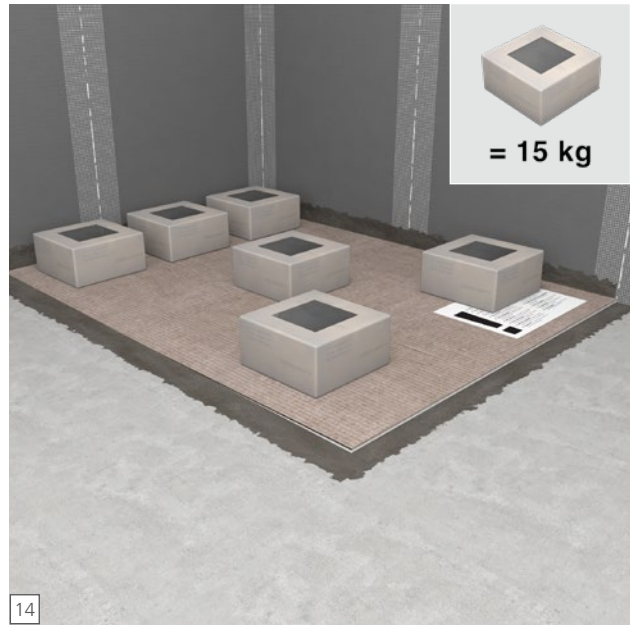

# Fundo Top<sup>®</sup>

für Fundo Riolito Neo | for Fundo Riolito Neo  
pour Fundo Riolito Neo

wedi 610

Fundo Riolito Neo

Fundo Riolito Neo  
**1.200 × 900 mm**  
2,2 × wedi 610

Fundo Riolito Neo  
**1.800 × 900 mm**  
3,1 × wedi 610

Fundo Riolito Neo  
**1.600 × 1.000 mm**  
3,2 × wedi 610

- |   |  |
|---|--|
| <input type="checkbox"/> DE Nicht bekleben!       | <input type="checkbox"/> SE Får ej klistras över!    |
| <input type="checkbox"/> EN No sticking!          | <input type="checkbox"/> FI Ei päälleliimausta!      |
| <input type="checkbox"/> FR Ne rien coller !      | <input type="checkbox"/> DK Må ikke overklæbes!      |
| <input type="checkbox"/> ES ¡No pegar!            | <input type="checkbox"/> RU Не облицовывать!         |
| <input type="checkbox"/> IT Non incollare!        | <input type="checkbox"/> GR Μη κολλάτε τίποτα επάνω! |
| <input type="checkbox"/> NL Niet beplakken!       | <input type="checkbox"/> HU Le-/ráragasztani tilos!  |
| <input type="checkbox"/> PL Nie oklejać!          | <input type="checkbox"/> CZ Nepolepovat!             |
| <input type="checkbox"/> PT Não efetuar colagens! | <input type="checkbox"/> SI Ne prelepiti!            |
| <input type="checkbox"/> NO Må ikke limes på!     | <input type="checkbox"/> HR Ne oblijepiti!           |