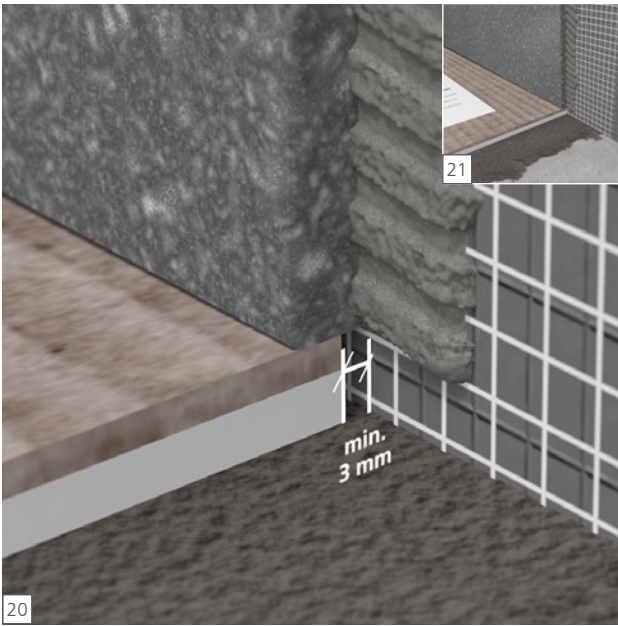

# Fundo Top<sup>®</sup>

für Fundo Riolito Neo | for Fundo Riolito Neo  
pour Fundo Riolito Neo

wedi 610

Fundo Riolito Neo

Fundo Riolito Neo  
**1.200 × 900 mm**  
2,2 × wedi 610

Fundo Riolito Neo  
**1.800 × 900 mm**  
3,1 × wedi 610

Fundo Riolito Neo  
**1.600 × 1.000 mm**  
3,2 × wedi 610

- |   |  |
|---|--|
| <input type="checkbox"/> DE Nicht bekleben!       | <input type="checkbox"/> SE Får ej klistras över!    |
| <input type="checkbox"/> EN No sticking!          | <input type="checkbox"/> FI Ei päälleliimausta!      |
| <input type="checkbox"/> FR Ne rien coller !      | <input type="checkbox"/> DK Må ikke overklæbes!      |
| <input type="checkbox"/> ES ¡No pegar!            | <input type="checkbox"/> RU Не облицовывать!         |
| <input type="checkbox"/> IT Non incollare!        | <input type="checkbox"/> GR Μη κολλάτε τίποτα επάνω! |
| <input type="checkbox"/> NL Niet beplakken!       | <input type="checkbox"/> HU Le-/ráragasztani tilos!  |
| <input type="checkbox"/> PL Nie oklejać!          | <input type="checkbox"/> CZ Nepolepovat!             |
| <input type="checkbox"/> PT Não efetuar colagens! | <input type="checkbox"/> SI Ne prelepiti!            |
| <input type="checkbox"/> NO Må ikke limes på!     | <input type="checkbox"/> HR Ne oblijepiti!           |