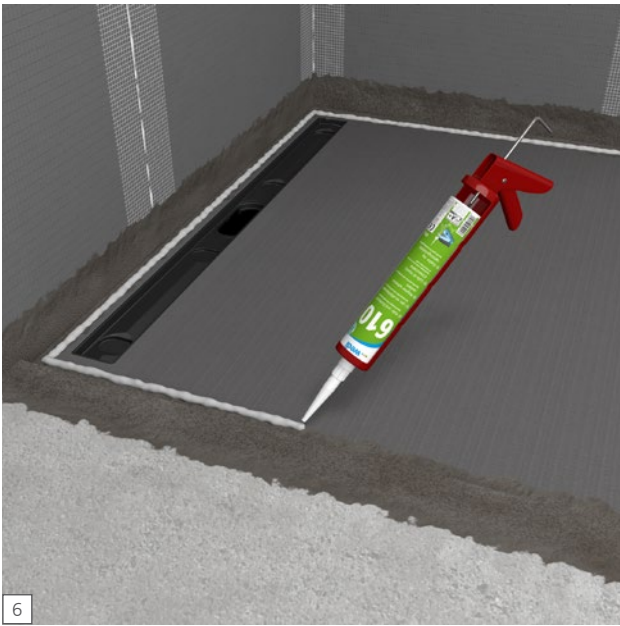

# Fundo Top<sup>®</sup>

für Fundo Riolito Neo | for Fundo Riolito Neo  
pour Fundo Riolito Neo

wedi 610

Fundo Riolito Neo

Fundo Riolito Neo  
**1.200 × 900 mm**  
2,2 × wedi 610

Fundo Riolito Neo  
**1.800 × 900 mm**  
3,1 × wedi 610

Fundo Riolito Neo  
**1.600 × 1.000 mm**  
3,2 × wedi 610

- |   |  |
|---|--|
| <input type="checkbox"/> DE Nicht bekleben!       | <input type="checkbox"/> SE Får ej klistras över!    |
| <input type="checkbox"/> EN No sticking!          | <input type="checkbox"/> FI Ei päälleliimausta!      |
| <input type="checkbox"/> FR Ne rien coller !      | <input type="checkbox"/> DK Må ikke overklæbes!      |
| <input type="checkbox"/> ES ¡No pegar!            | <input type="checkbox"/> RU Не облицовывать!         |
| <input type="checkbox"/> IT Non incollare!        | <input type="checkbox"/> GR Μη κολλάτε τίποτα επάνω! |
| <input type="checkbox"/> NL Niet beplakken!       | <input type="checkbox"/> HU Le-/ráragasztani tilos!  |
| <input type="checkbox"/> PL Nie oklejać!          | <input type="checkbox"/> CZ Nepolepovat!             |
| <input type="checkbox"/> PT Não efetuar colagens! | <input type="checkbox"/> SI Ne prelepiti!            |
| <input type="checkbox"/> NO Må ikke limes på!     | <input type="checkbox"/> HR Ne oblijepiti!           |