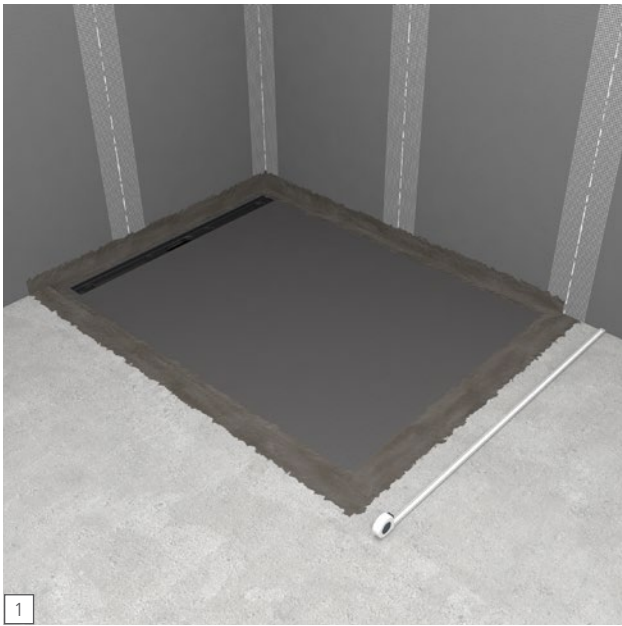

# Fundo Top<sup>®</sup>

für Fundo Riolito Neo | for Fundo Riolito Neo  
pour Fundo Riolito Neo

wedi 610

Fundo Riolito Neo

Fundo Riolito Neo  
**1.200 × 900 mm**  
2,2 × wedi 610

Fundo Riolito Neo  
**1.800 × 900 mm**  
3,1 × wedi 610

Fundo Riolito Neo  
**1.600 × 1.000 mm**  
3,2 × wedi 610

- |   |  |
|---|--|
| <input type="checkbox"/> DE Nicht bekleben!       | <input type="checkbox"/> SE Får ej klistras över!    |
| <input type="checkbox"/> EN No sticking!          | <input type="checkbox"/> FI Ei päälleliimausta!      |
| <input type="checkbox"/> FR Ne rien coller !      | <input type="checkbox"/> DK Må ikke overklæbes!      |
| <input type="checkbox"/> ES ¡No pegar!            | <input type="checkbox"/> RU Не облицовывать!         |
| <input type="checkbox"/> IT Non incollare!        | <input type="checkbox"/> GR Μη κολλάτε τίποτα επάνω! |
| <input type="checkbox"/> NL Niet beplakken!       | <input type="checkbox"/> HU Le-/ráragasztani tilos!  |
| <input type="checkbox"/> PL Nie oklejać!          | <input type="checkbox"/> CZ Nepolepovat!             |
| <input type="checkbox"/> PT Não efetuar colagens! | <input type="checkbox"/> SI Ne prelepiti!            |
| <input type="checkbox"/> NO Må ikke limes på!     | <input type="checkbox"/> HR Ne oblijepiti!           |