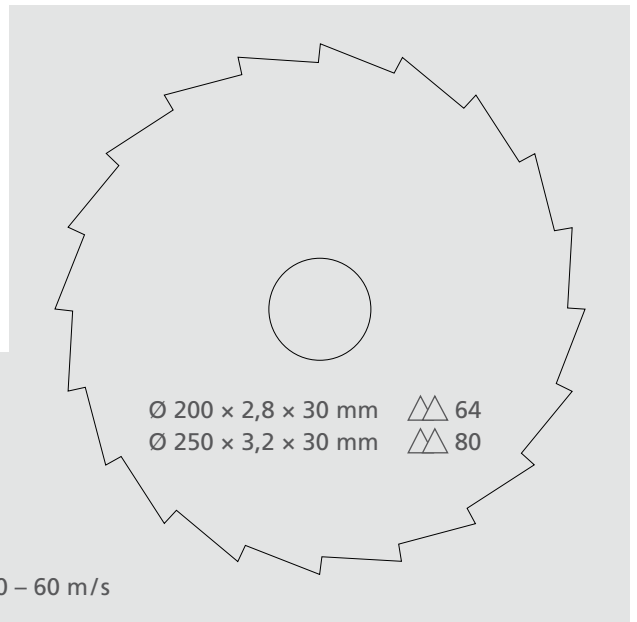

# Fundo Top<sup>®</sup>

für Fundo Riolito Neo | for Fundo Riolito Neo  
pour Fundo Riolito Neo

wedi 610

Fundo Riolito Neo

Fundo Riolito Neo  
**1.200 × 900 mm**  
2,2 × wedi 610

Fundo Riolito Neo  
**1.800 × 900 mm**  
3,1 × wedi 610

Fundo Riolito Neo  
**1.600 × 1.000 mm**  
3,2 × wedi 610

- |   |  |
|---|--|
| <input type="checkbox"/> DE Nicht bekleben!       | <input type="checkbox"/> SE Får ej klistras över!    |
| <input type="checkbox"/> EN No sticking!          | <input type="checkbox"/> FI Ei päälleliimausta!      |
| <input type="checkbox"/> FR Ne rien coller !      | <input type="checkbox"/> DK Må ikke overklæbes!      |
| <input type="checkbox"/> ES ¡No pegar!            | <input type="checkbox"/> RU Не облицовывать!         |
| <input type="checkbox"/> IT Non incollare!        | <input type="checkbox"/> GR Μη κολλάτε τίποτα επάνω! |
| <input type="checkbox"/> NL Niet beplakken!       | <input type="checkbox"/> HU Le-/ráragasztani tilos!  |
| <input type="checkbox"/> PL Nie oklejać!          | <input type="checkbox"/> CZ Nepolepovat!             |
| <input type="checkbox"/> PT Não efetuar colagens! | <input type="checkbox"/> SI Ne prelepiti!            |
| <input type="checkbox"/> NO Må ikke limes på!     | <input type="checkbox"/> HR Ne oblijepiti!           |