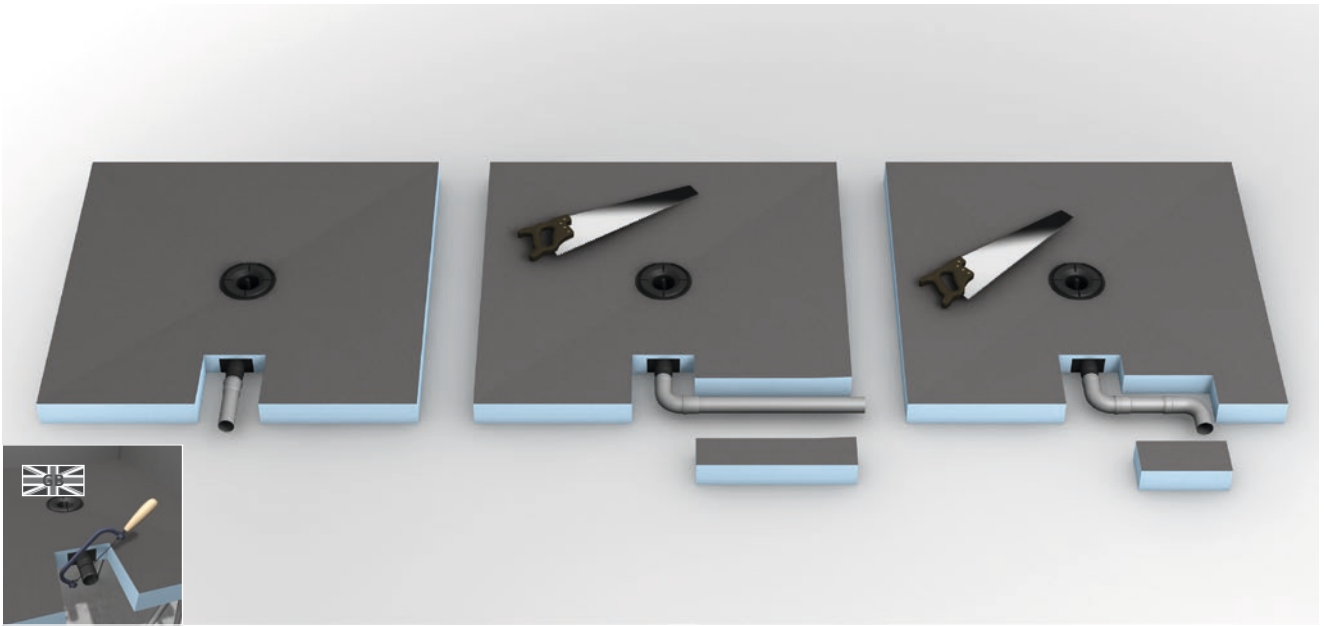

Fundo Plano[®]

... wedi®

wedi GmbH
Hollefeldstraße 51
48282 Emsdetten
Deutschland

Telefon +49 25 72 156-0
Telefax +49 25 72 156-133

info@wedi.de
www.wedi.net