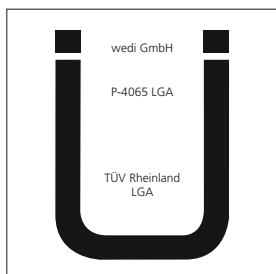

Fundo Plano[®]

... wedi®

wedi GmbH
Hollefeldstraße 51
48282 Emsdetten
Deutschland

Telefon +49 25 72 156-0
Telefax +49 25 72 156-133

info@wedi.de
www.wedi.net