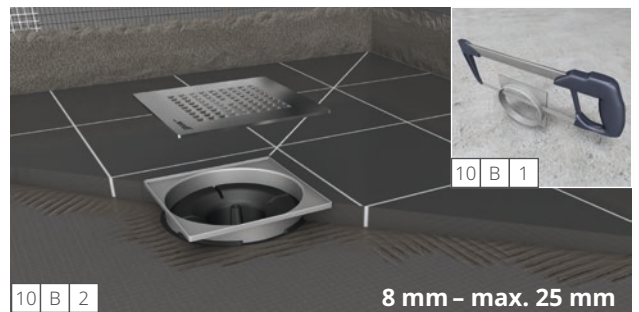

Fundo Plano[®]

... wedi®

wedi GmbH
Hollefeldstraße 51
48282 Emsdetten
Deutschland

Telefon +49 25 72 156-0
Telefax +49 25 72 156-133

info@wedi.de
www.wedi.net