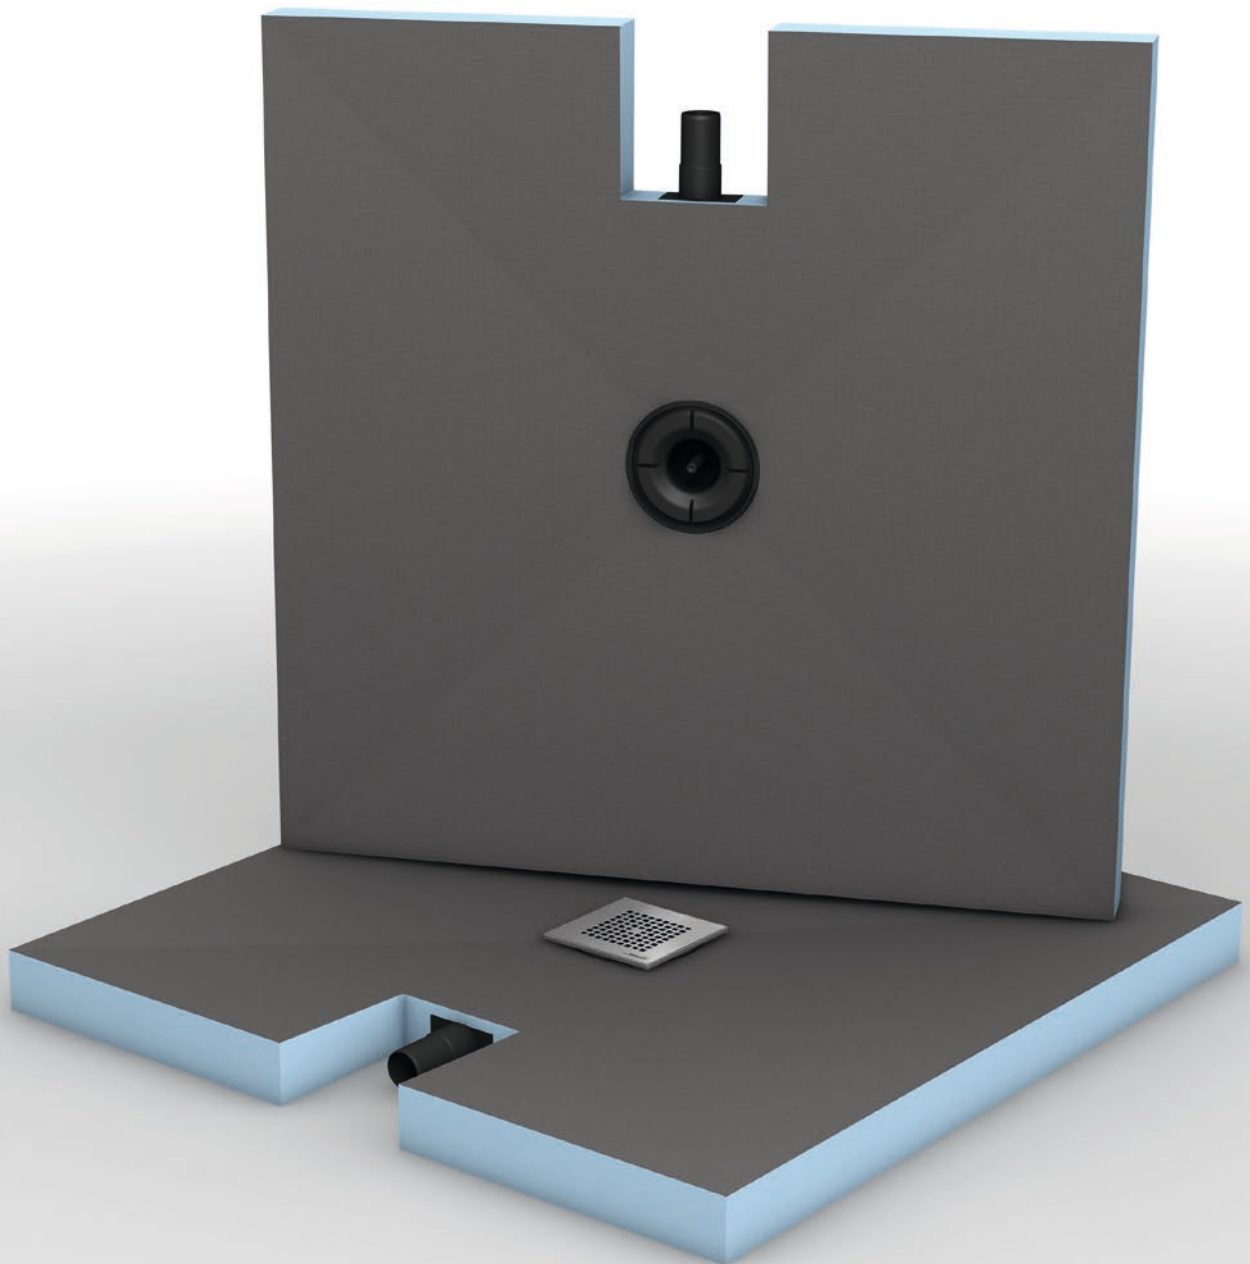

Fundo Plano[®]

... wedi®

wedi GmbH
Hollefeldstraße 51
48282 Emsdetten
Deutschland

Telefon +49 25 72 156-0
Telefax +49 25 72 156-133

info@wedi.de
www.wedi.net