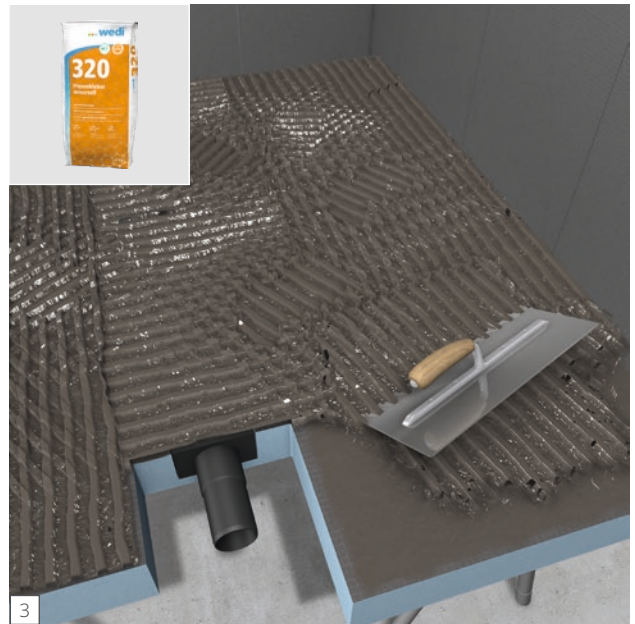

Fundo Plano[®]

... wedi®

wedi GmbH
Hollefeldstraße 51
48282 Emsdetten
Deutschland

Telefon +49 25 72 156-0
Telefax +49 25 72 156-133

info@wedi.de
www.wedi.net