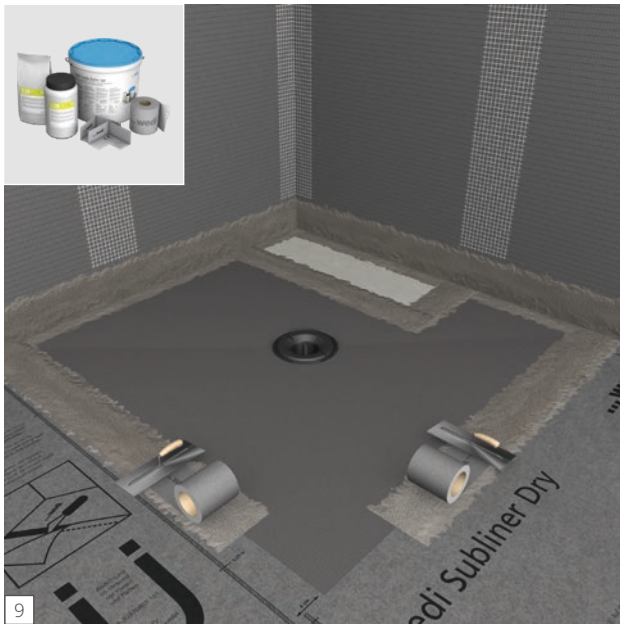

Fundo Plano[®]

... wedi®

wedi GmbH
Hollefeldstraße 51
48282 Emsdetten
Deutschland

Telefon +49 25 72 156-0
Telefax +49 25 72 156-133

info@wedi.de
www.wedi.net