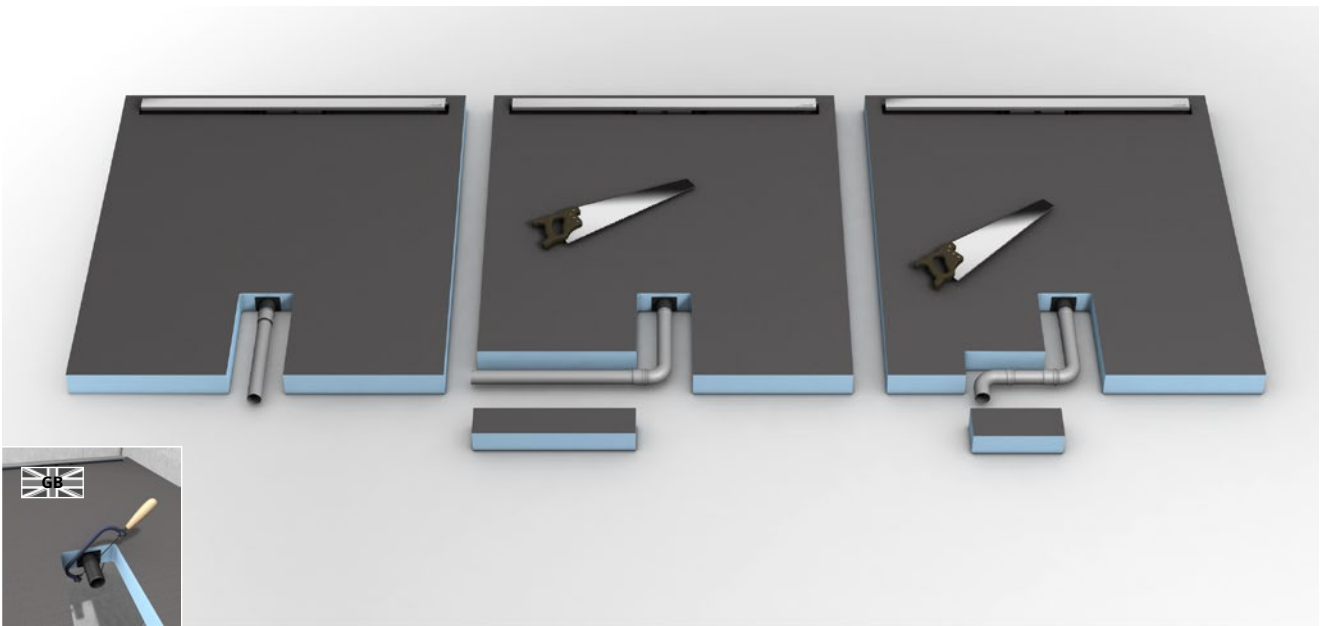

Fundo Plano[®] Linea

wedi GmbH

Hollefeldstraße 51
48282 Emsdetten
Deutschland

Telefon + 49 25 72 156-0
Telefax + 49 25 72 156-133

info@wedi.de
www.wedi.net