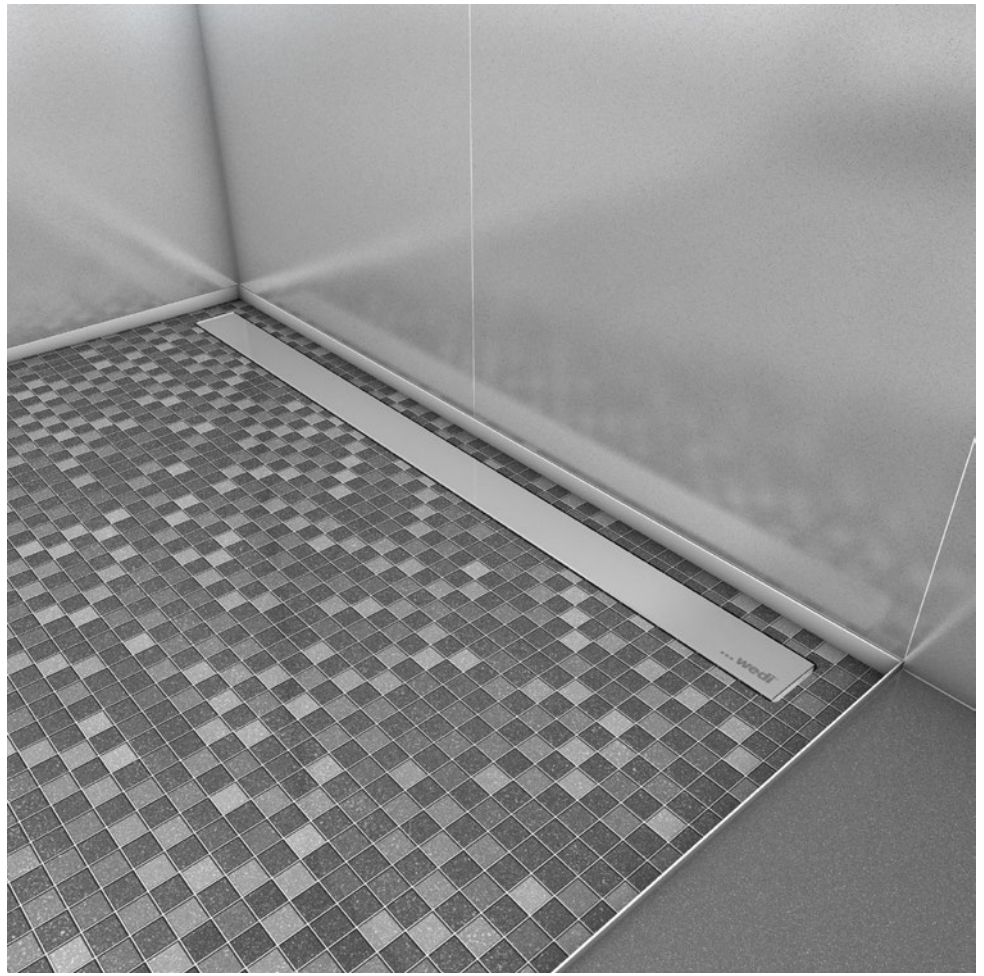

Fundo Plano[®] Linea

wedi GmbH

Hollefeldstraße 51
48282 Emsdetten
Deutschland

Telefon + 49 25 72 156-0
Telefax + 49 25 72 156-133

info@wedi.de
www.wedi.net