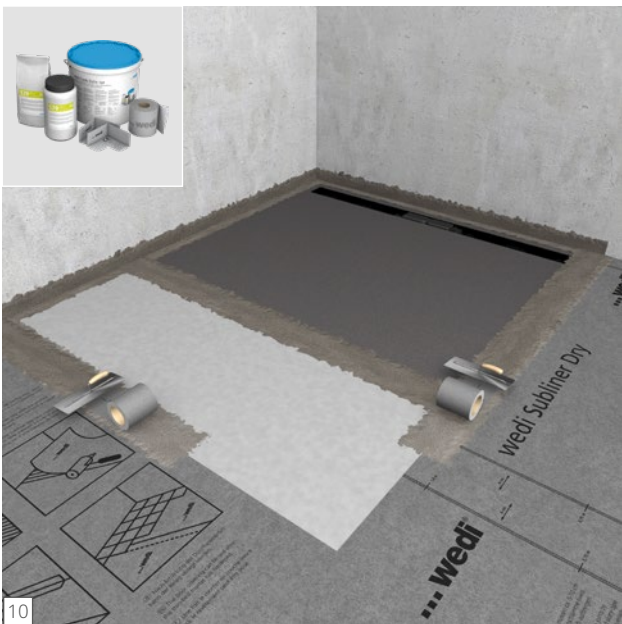

Fundo Plano[®] Linea

wedi GmbH

Hollefeldstraße 51
48282 Emsdetten
Deutschland

Telefon + 49 25 72 156-0
Telefax + 49 25 72 156-133

info@wedi.de
www.wedi.net