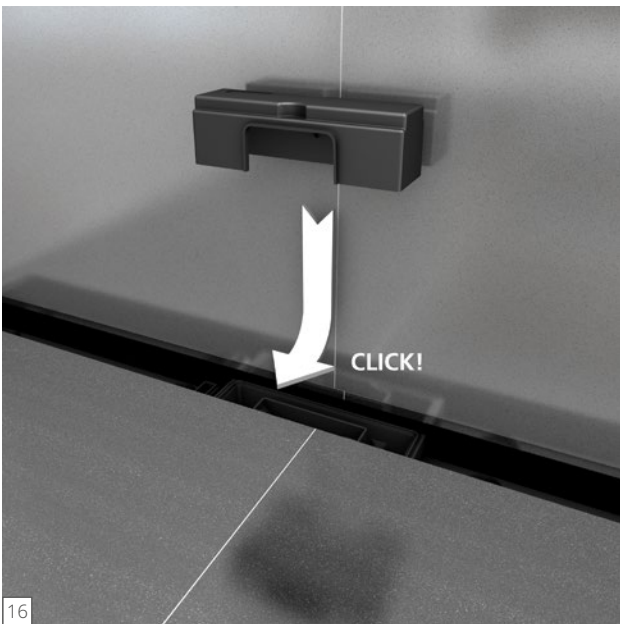

Fundo Plano[®] Linea

wedi GmbH

Hollefeldstraße 51
48282 Emsdetten
Deutschland

Telefon + 49 25 72 156-0
Telefax + 49 25 72 156-133

info@wedi.de
www.wedi.net