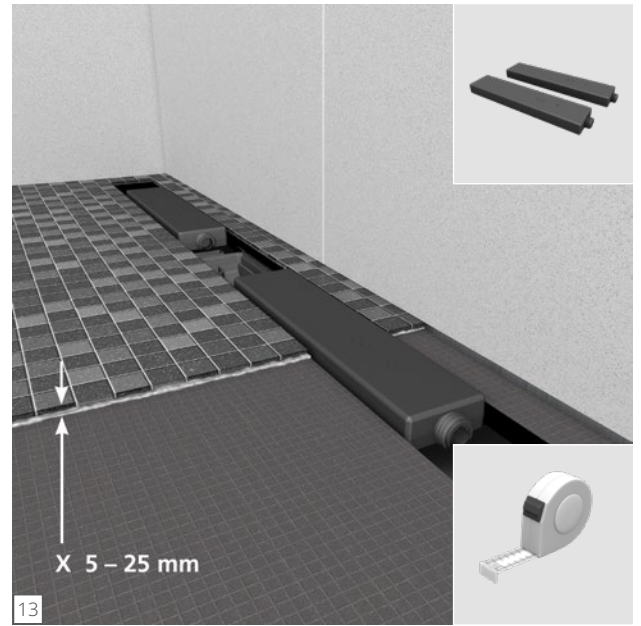

Fundo Plano[®] Linea

wedi GmbH

Hollefeldstraße 51
48282 Emsdetten
Deutschland

Telefon + 49 25 72 156-0
Telefax + 49 25 72 156-133

info@wedi.de
www.wedi.net