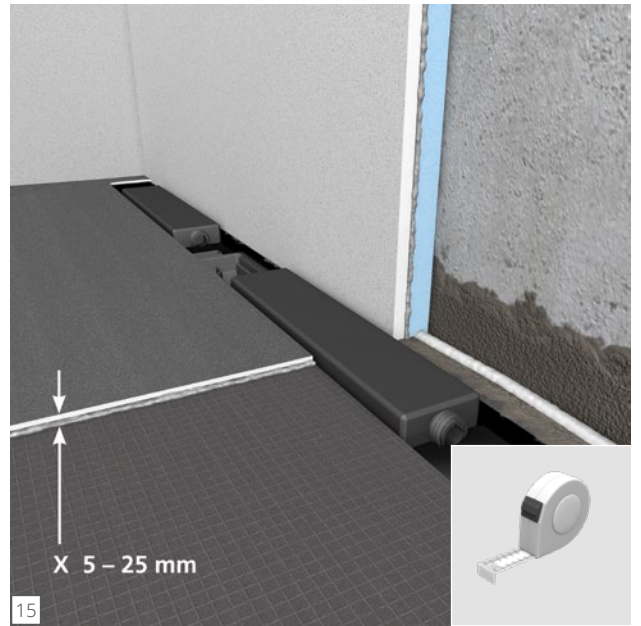

Fundo Plano[®] Linea

wedi GmbH

Hollefeldstraße 51
48282 Emsdetten
Deutschland

Telefon + 49 25 72 156-0
Telefax + 49 25 72 156-133

info@wedi.de
www.wedi.net