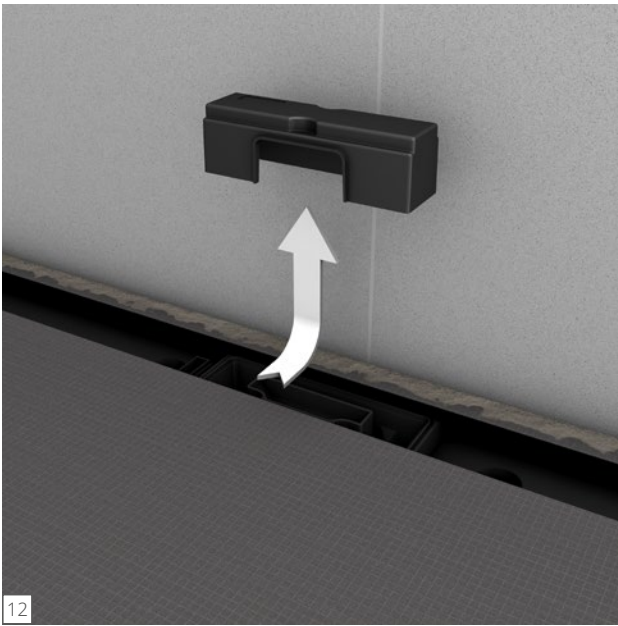

Fundo Plano[®] Linea

wedi GmbH

Hollefeldstraße 51
48282 Emsdetten
Deutschland

Telefon + 49 25 72 156-0
Telefax + 49 25 72 156-133

info@wedi.de
www.wedi.net