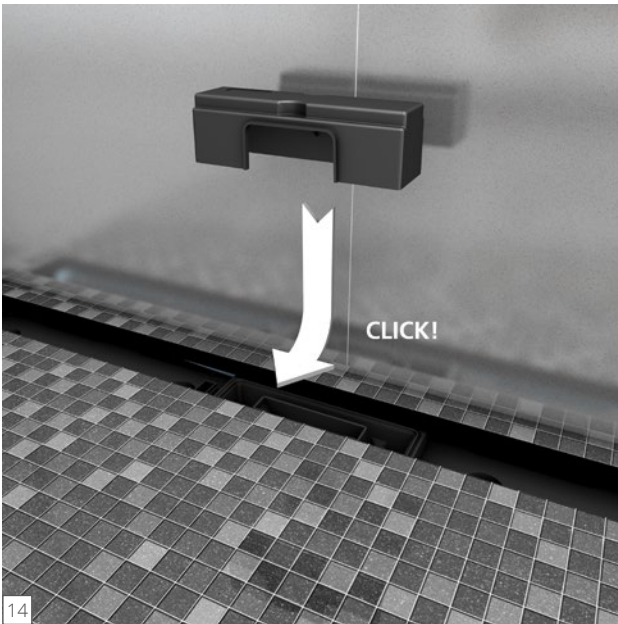

Fundo Plano[®] Linea

wedi GmbH

Hollefeldstraße 51
48282 Emsdetten
Deutschland

Telefon + 49 25 72 156-0
Telefax + 49 25 72 156-133

info@wedi.de
www.wedi.net