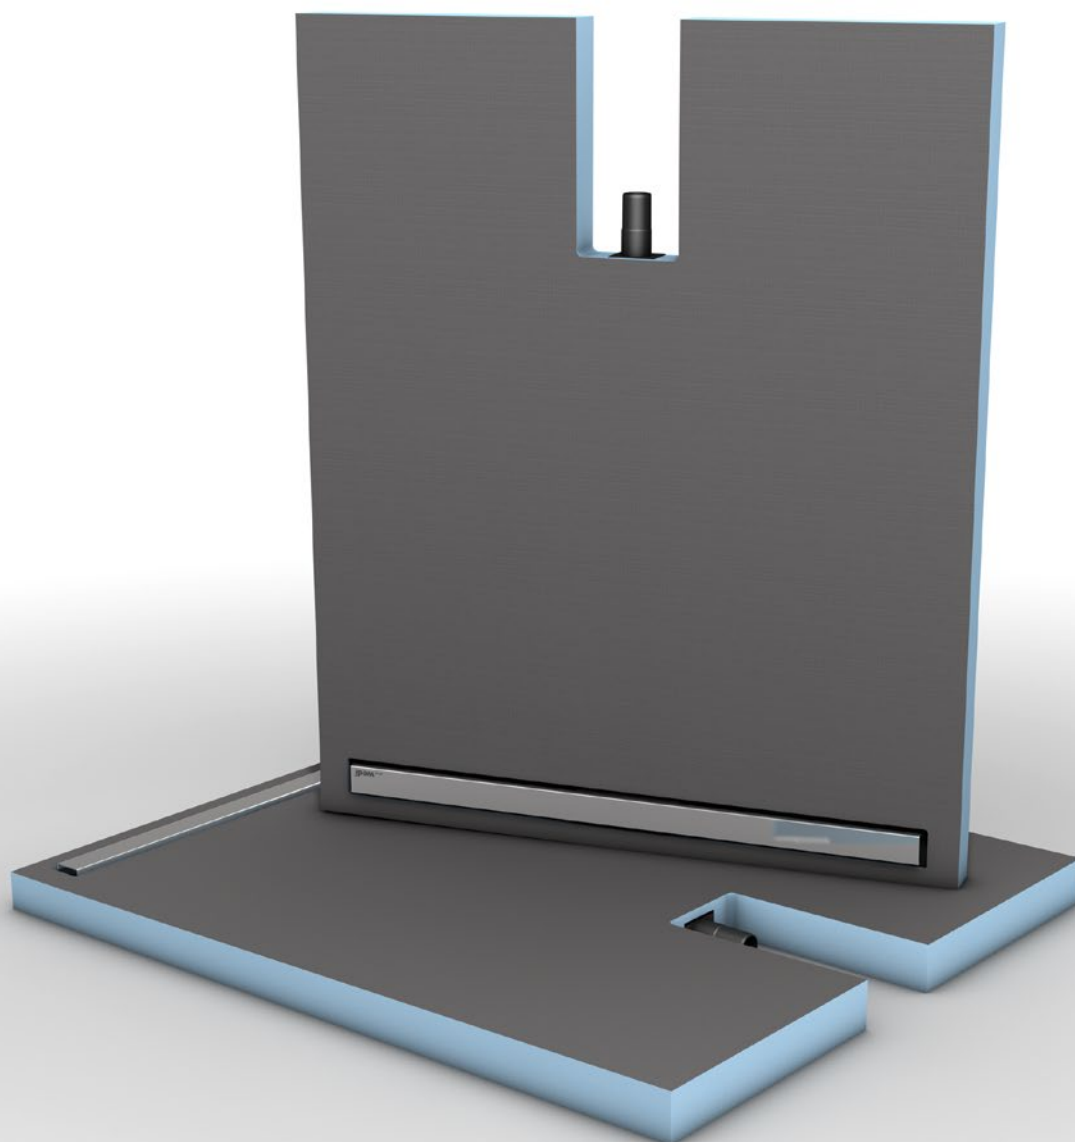

Fundo Plano[®] Linea

wedi GmbH

Hollefeldstraße 51
48282 Emsdetten
Deutschland

Telefon + 49 25 72 156-0
Telefax + 49 25 72 156-133

info@wedi.de
www.wedi.net