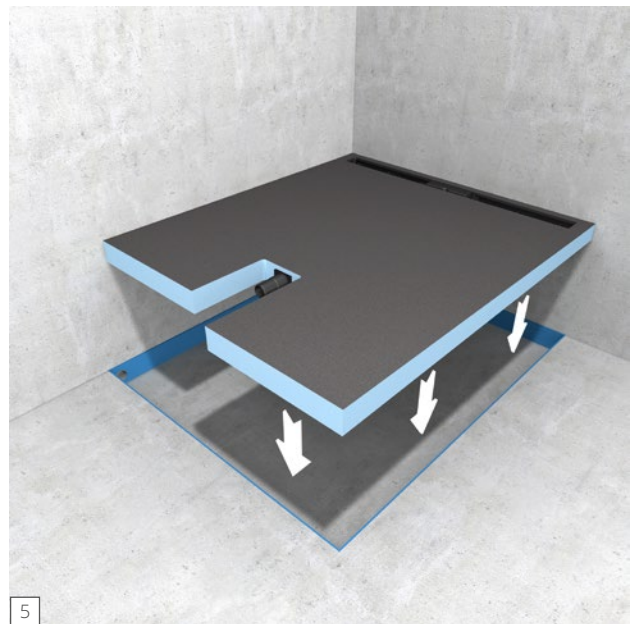

Fundo Plano[®] Linea

wedi GmbH

Hollefeldstraße 51
48282 Emsdetten
Deutschland

Telefon + 49 25 72 156-0
Telefax + 49 25 72 156-133

info@wedi.de
www.wedi.net