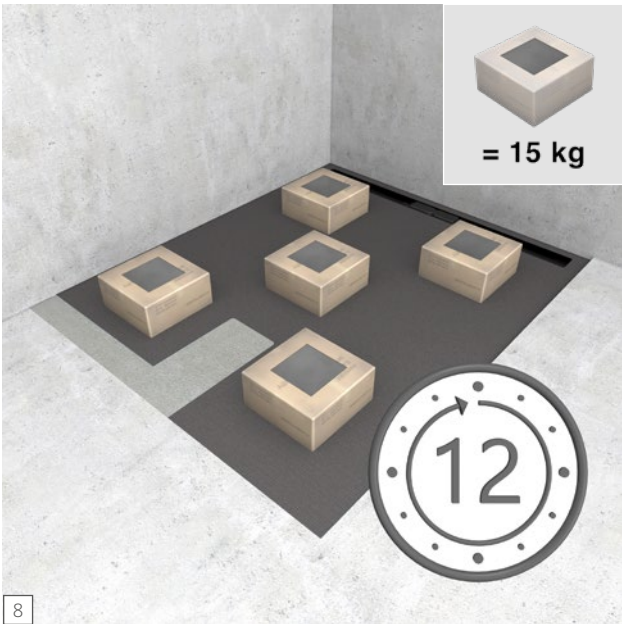

Fundo Plano[®] Linea

wedi GmbH

Hollefeldstraße 51
48282 Emsdetten
Deutschland

Telefon + 49 25 72 156-0
Telefax + 49 25 72 156-133

info@wedi.de
www.wedi.net