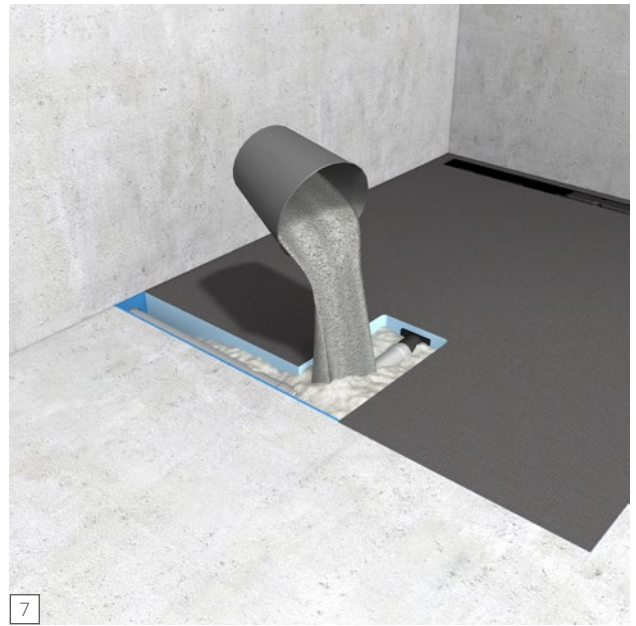

Fundo Plano[®] Linea

wedi GmbH

Hollefeldstraße 51
48282 Emsdetten
Deutschland

Telefon + 49 25 72 156-0
Telefax + 49 25 72 156-133

info@wedi.de
www.wedi.net