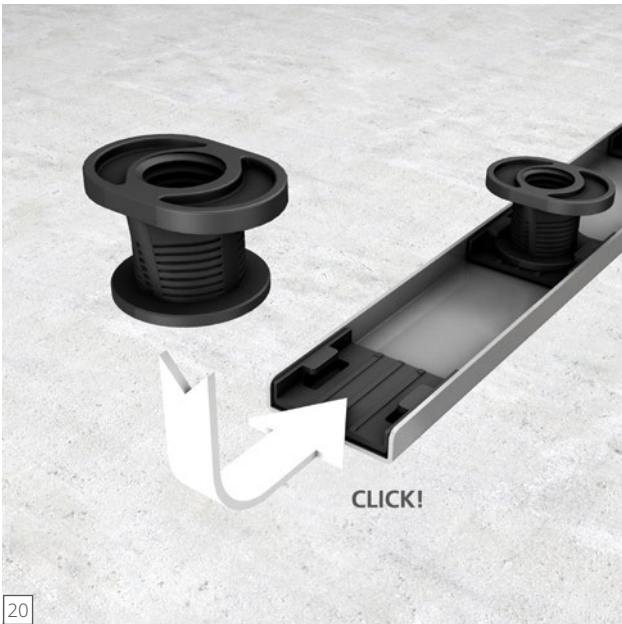

Fundo Plano[®] Linea

wedi GmbH

Hollefeldstraße 51
48282 Emsdetten
Deutschland

Telefon + 49 25 72 156-0
Telefax + 49 25 72 156-133

info@wedi.de
www.wedi.net