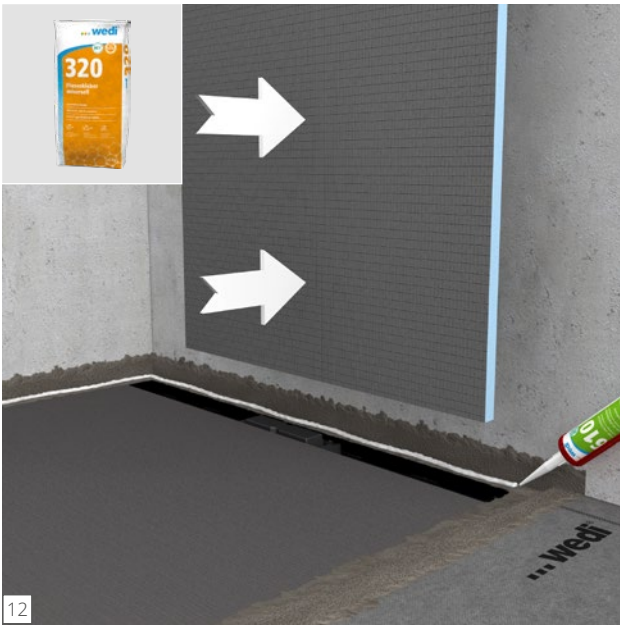

Fundo Plano[®] Linea

wedi GmbH

Hollefeldstraße 51
48282 Emsdetten
Deutschland

Telefon + 49 25 72 156-0
Telefax + 49 25 72 156-133

info@wedi.de
www.wedi.net