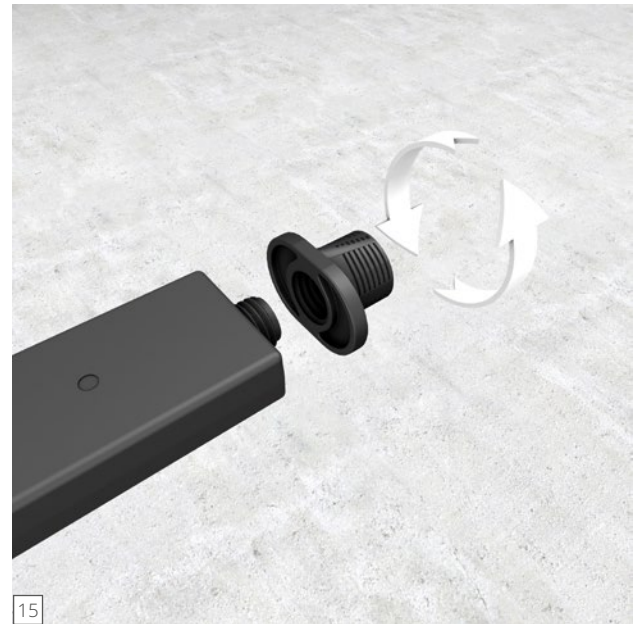

Fundo Plano[®] Linea

wedi GmbH

Hollefeldstraße 51
48282 Emsdetten
Deutschland

Telefon + 49 25 72 156-0
Telefax + 49 25 72 156-133

info@wedi.de
www.wedi.net