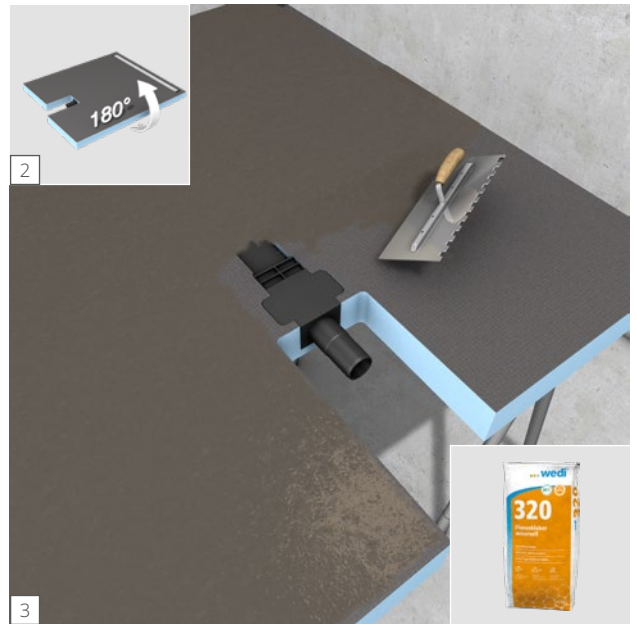

Fundo Plano[®] Linea

wedi GmbH

Hollefeldstraße 51
48282 Emsdetten
Deutschland

Telefon + 49 25 72 156-0
Telefax + 49 25 72 156-133

info@wedi.de
www.wedi.net