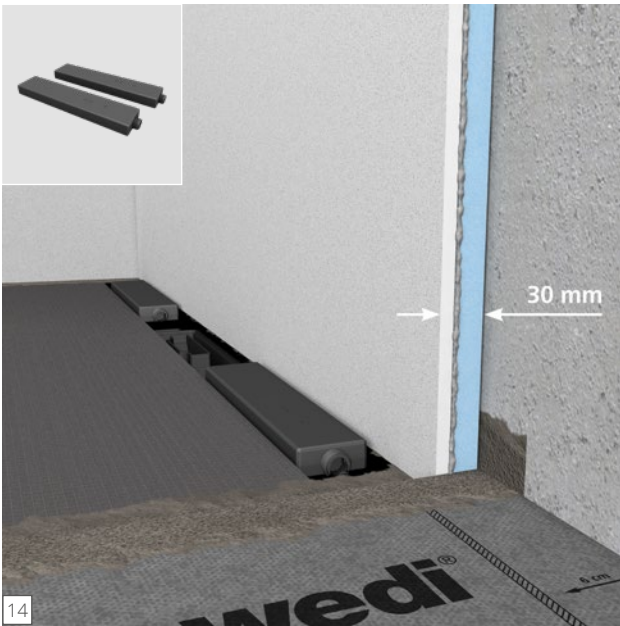

Fundo Plano[®] Linea

wedi GmbH

Hollefeldstraße 51
48282 Emsdetten
Deutschland

Telefon + 49 25 72 156-0
Telefax + 49 25 72 156-133

info@wedi.de
www.wedi.net