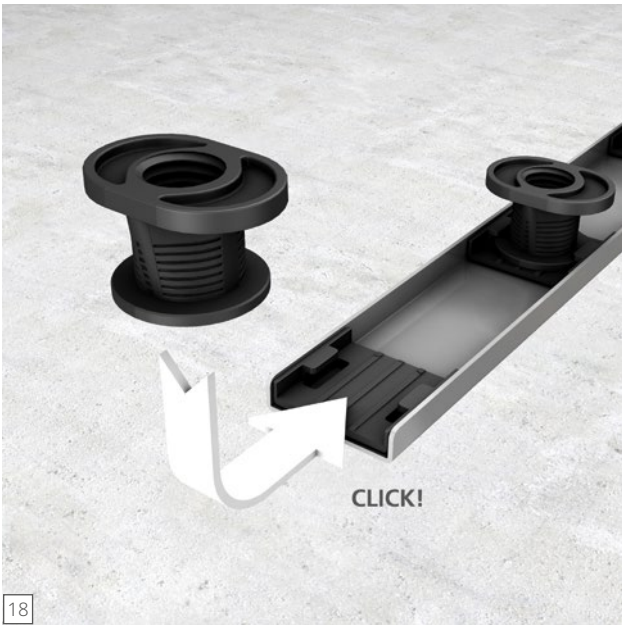

Fundo Plano[®] Linea

wedi GmbH

Hollefeldstraße 51
48282 Emsdetten
Deutschland

Telefon + 49 25 72 156-0
Telefax + 49 25 72 156-133

info@wedi.de
www.wedi.net