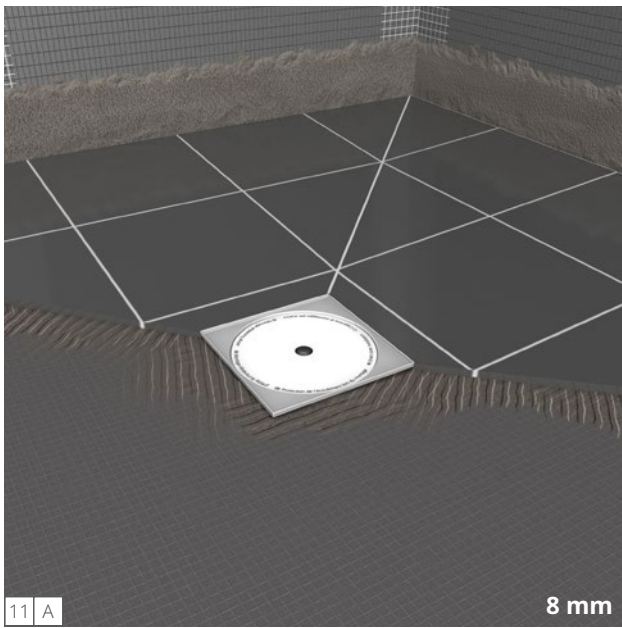

Fundo Integro[®]

wedi GmbH

Hollefeldstraße 51
48282 Emsdetten
Deutschland

Telefon + 49 25 72 156-0
Telefax + 49 25 72 156-133

info@wedi.de
www.wedi.net