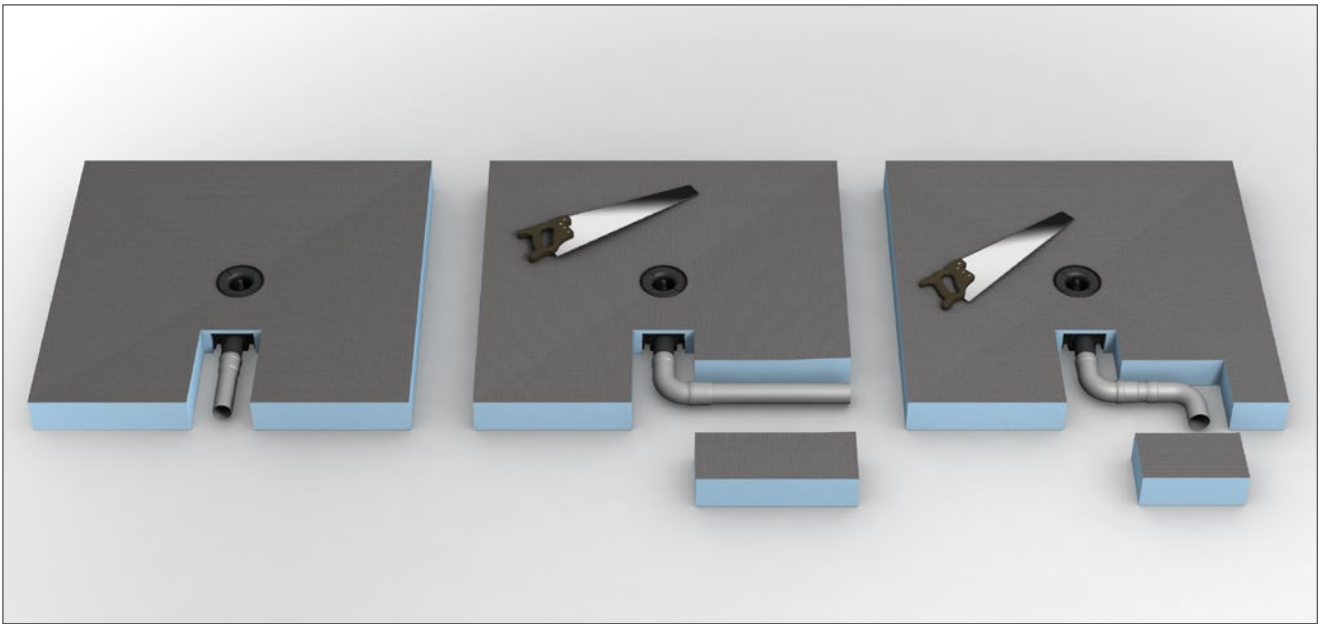

Fundo Integro[®]

wedi GmbH

Hollefeldstraße 51
48282 Emsdetten
Deutschland

Telefon + 49 25 72 156-0
Telefax + 49 25 72 156-133

info@wedi.de
www.wedi.net