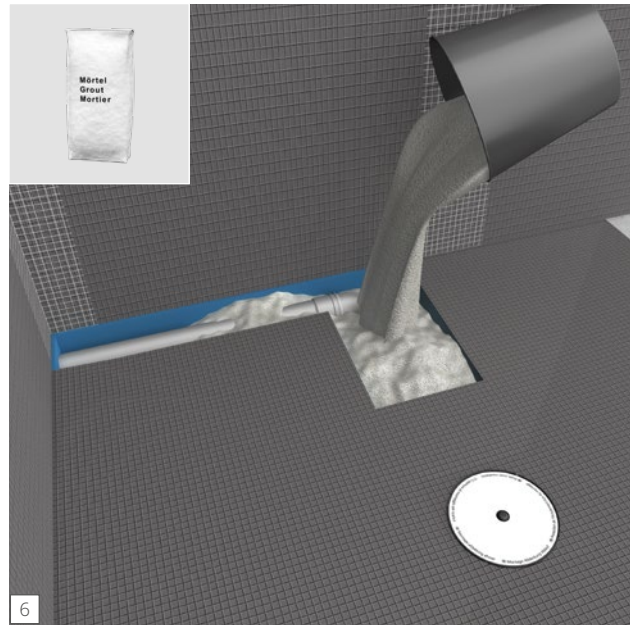

Fundo Integro[®]

wedi GmbH

Hollefeldstraße 51
48282 Emsdetten
Deutschland

Telefon + 49 25 72 156-0
Telefax + 49 25 72 156-133

info@wedi.de
www.wedi.net