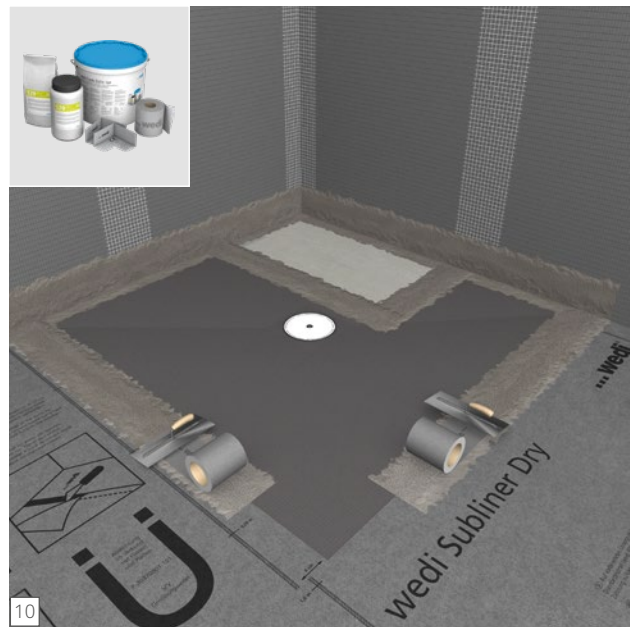

Fundo Integro[®]

wedi GmbH

Hollefeldstraße 51
48282 Emsdetten
Deutschland

Telefon + 49 25 72 156-0
Telefax + 49 25 72 156-133

info@wedi.de
www.wedi.net