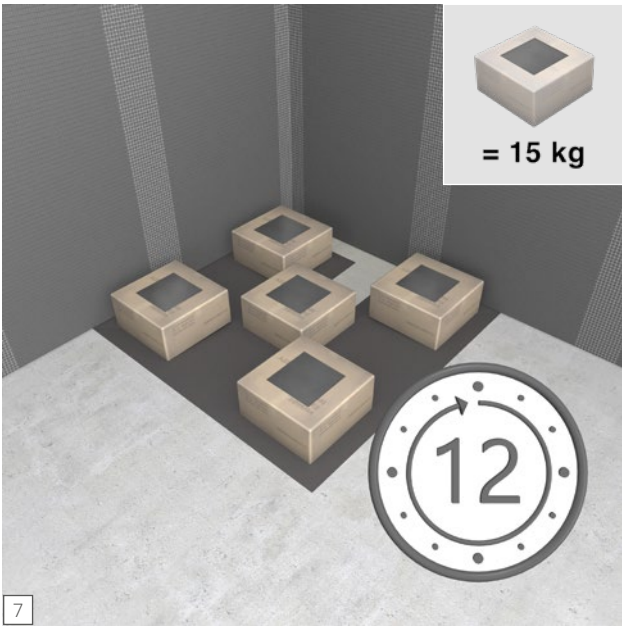

Fundo Integro[®]

wedi GmbH

Hollefeldstraße 51
48282 Emsdetten
Deutschland

Telefon + 49 25 72 156-0
Telefax + 49 25 72 156-133

info@wedi.de
www.wedi.net