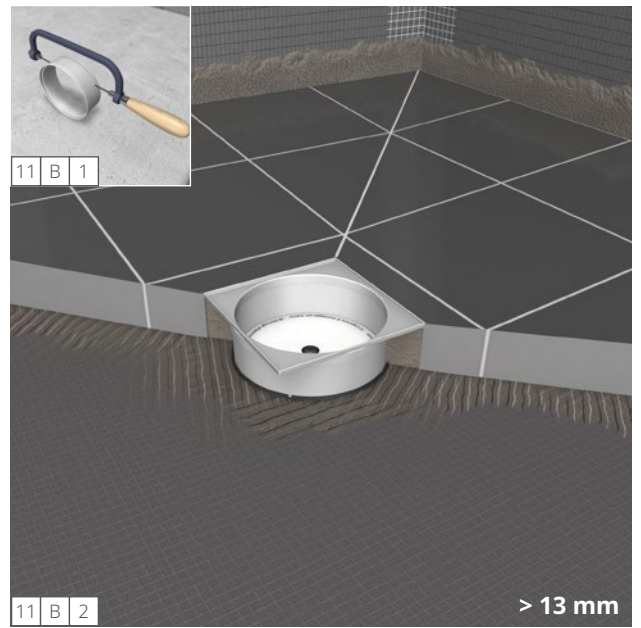

Fundo Integro[®]

wedi GmbH

Hollefeldstraße 51
48282 Emsdetten
Deutschland

Telefon + 49 25 72 156-0
Telefax + 49 25 72 156-133

info@wedi.de
www.wedi.net