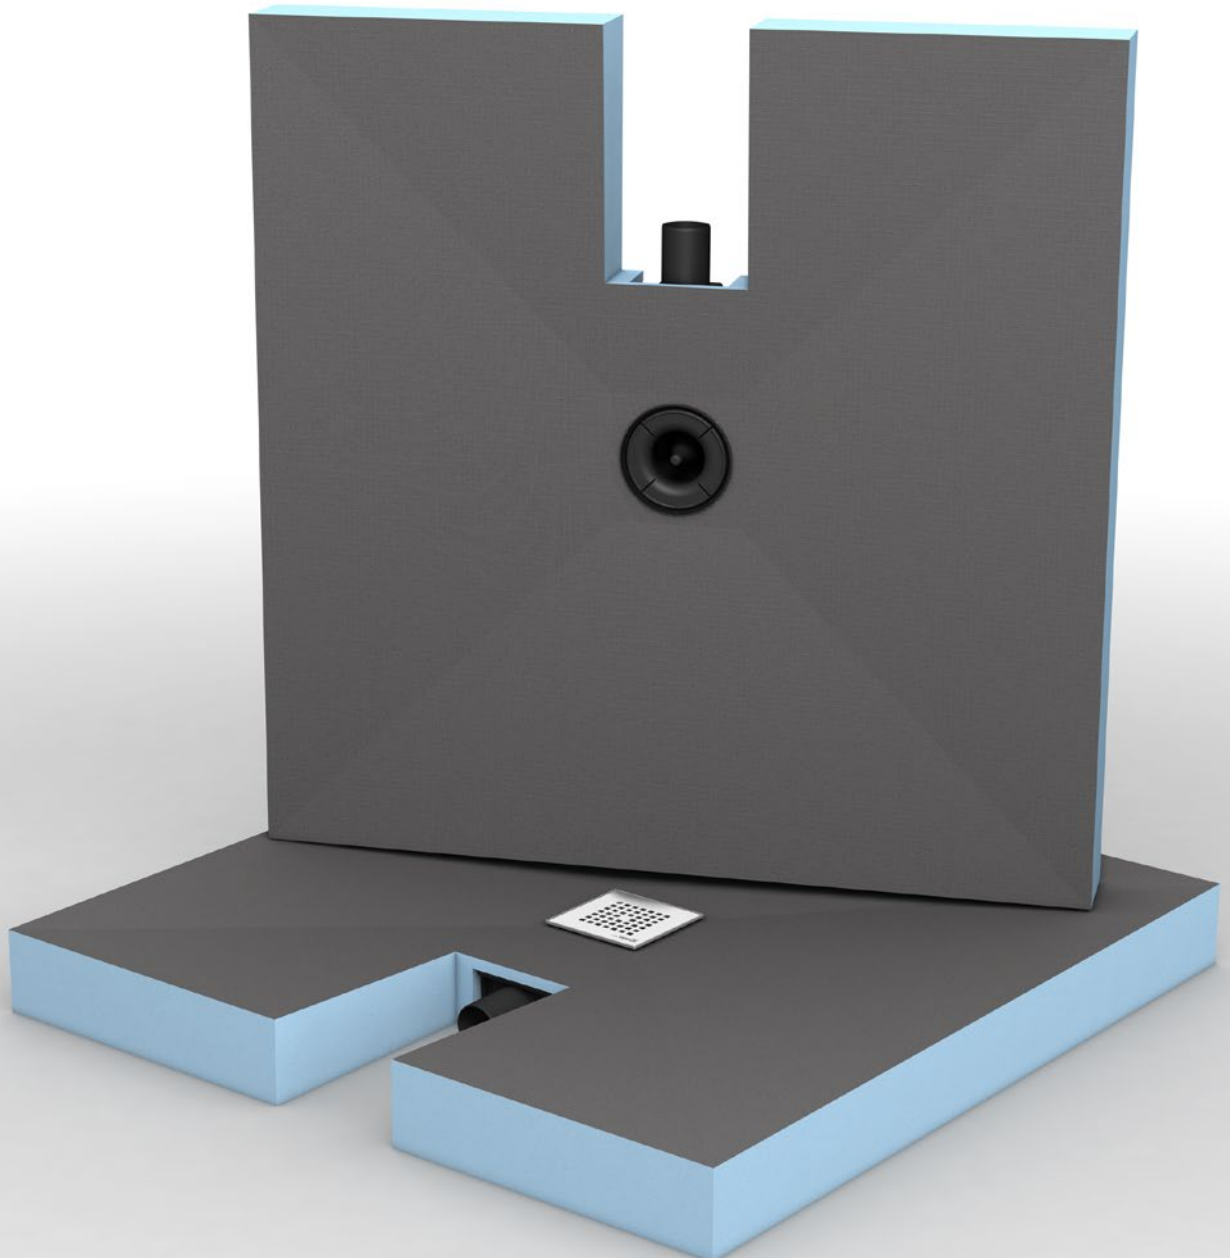

Fundo Integro[®]

wedi GmbH

Hollefeldstraße 51
48282 Emsdetten
Deutschland

Telefon + 49 25 72 156-0
Telefax + 49 25 72 156-133

info@wedi.de
www.wedi.net