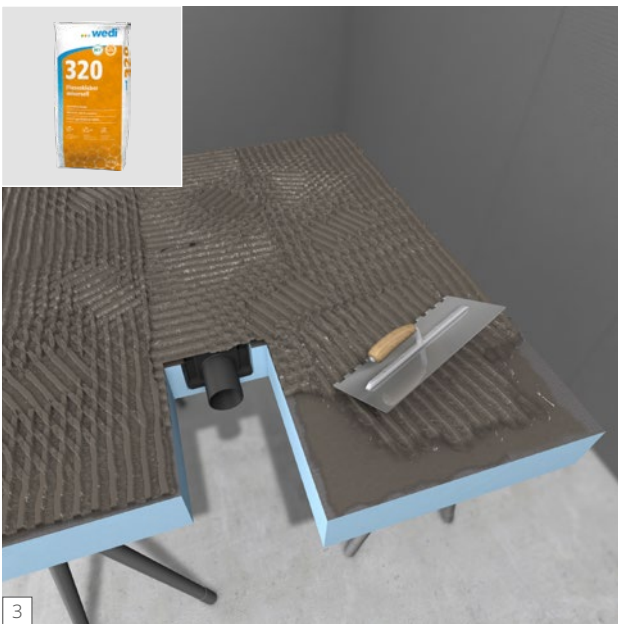

Fundo Integro[®]

wedi GmbH

Hollefeldstraße 51
48282 Emsdetten
Deutschland

Telefon + 49 25 72 156-0
Telefax + 49 25 72 156-133

info@wedi.de
www.wedi.net