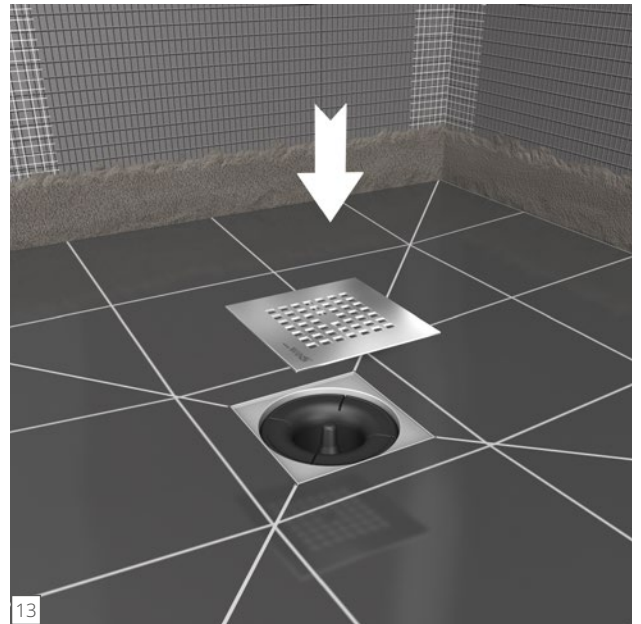

Fundo Integro[®]

wedi GmbH

Hollefeldstraße 51
48282 Emsdetten
Deutschland

Telefon + 49 25 72 156-0
Telefax + 49 25 72 156-133

info@wedi.de
www.wedi.net