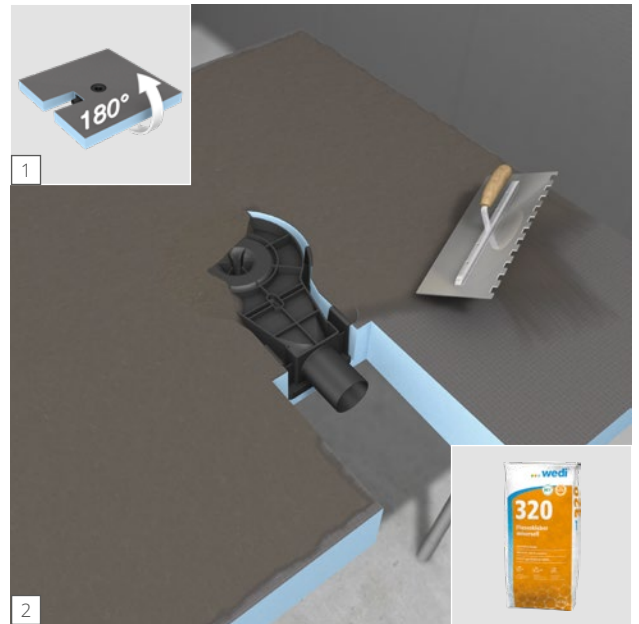

Fundo Integro[®]

wedi GmbH

Hollefeldstraße 51
48282 Emsdetten
Deutschland

Telefon + 49 25 72 156-0
Telefax + 49 25 72 156-133

info@wedi.de
www.wedi.net