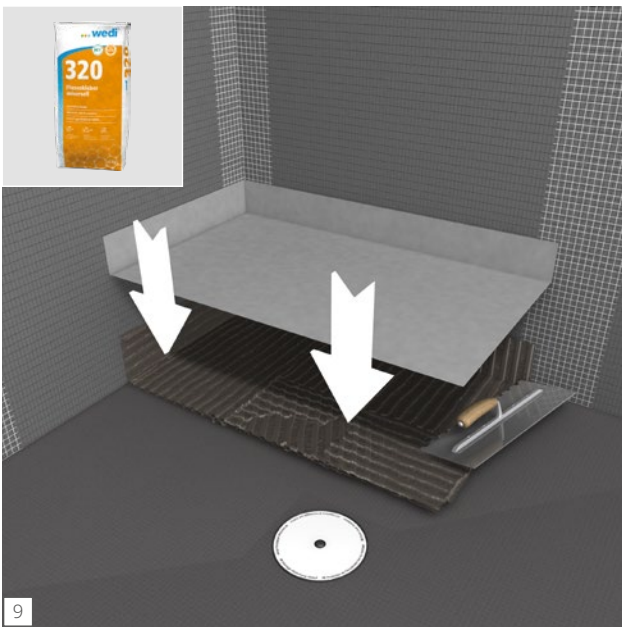

Fundo Integro[®]

wedi GmbH

Hollefeldstraße 51
48282 Emsdetten
Deutschland

Telefon + 49 25 72 156-0
Telefax + 49 25 72 156-133

info@wedi.de
www.wedi.net