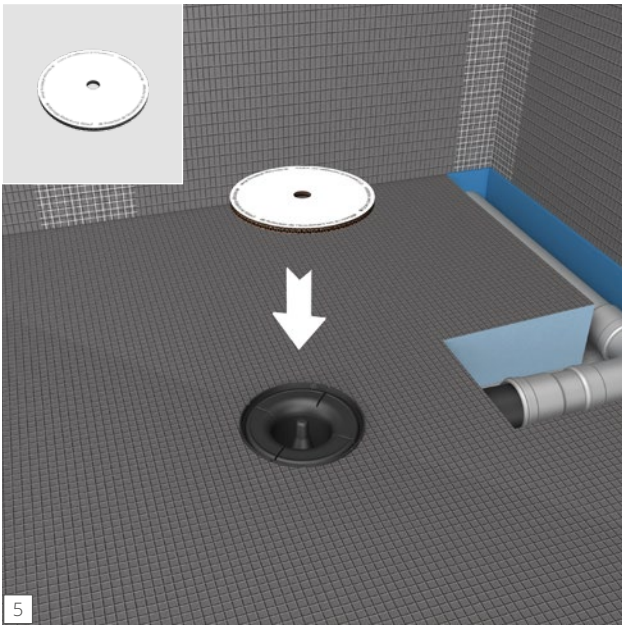

Fundo Integro[®]

wedi GmbH

Hollefeldstraße 51
48282 Emsdetten
Deutschland

Telefon + 49 25 72 156-0
Telefax + 49 25 72 156-133

info@wedi.de
www.wedi.net