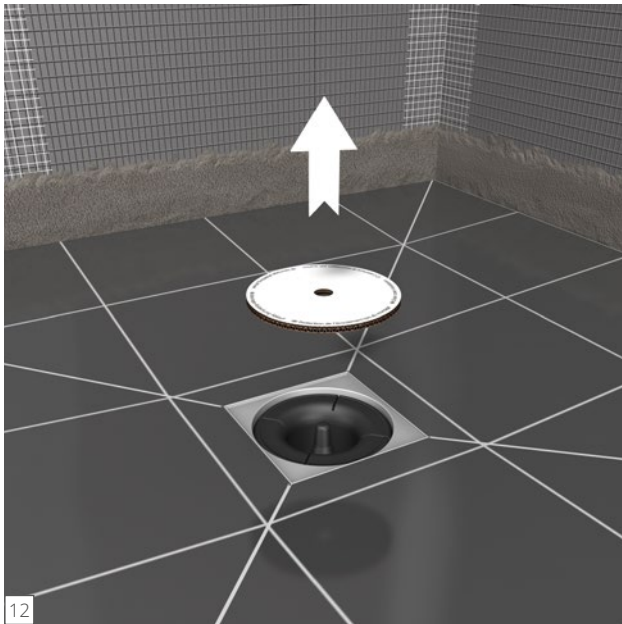

Fundo Integro[®]

wedi GmbH

Hollefeldstraße 51
48282 Emsdetten
Deutschland

Telefon + 49 25 72 156-0
Telefax + 49 25 72 156-133

info@wedi.de
www.wedi.net