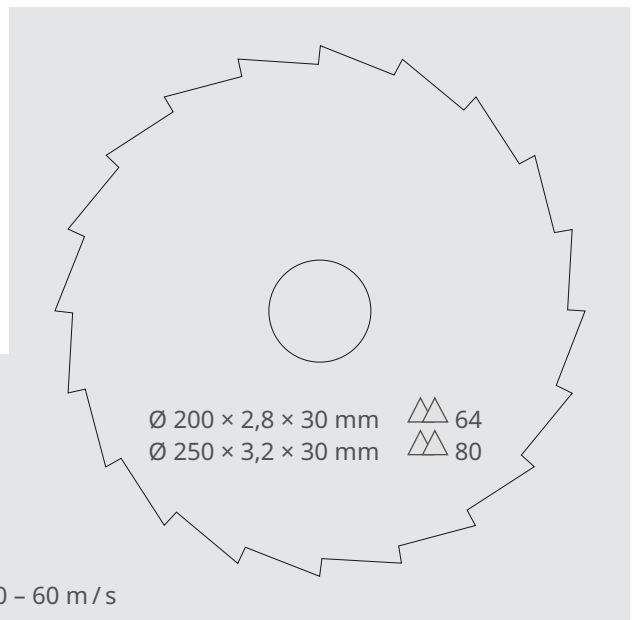

# wedi Top<sup>®</sup> Wall

wedi 610

Top Wall

Top Wall  
**600 mm**  
1 × wedi 610

Top Wall  
**900 mm**  
1,5 × wedi 610

Top Wall  
**1.200 mm**  
1,7 × wedi 610

**wedi GmbH**

Hollefeldstraße 51  
48282 Emsdetten  
Deutschland