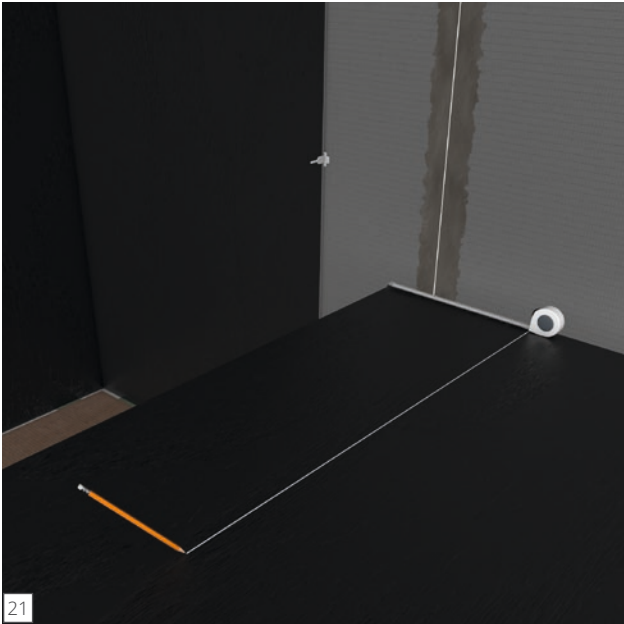

# wedi Top<sup>®</sup> Wall

wedi 610

Top Wall

Top Wall  
**600 mm**  
1 × wedi 610

Top Wall  
**900 mm**  
1,5 × wedi 610

Top Wall  
**1.200 mm**  
1,7 × wedi 610

**wedi GmbH**

Hollefeldstraße 51  
48282 Emsdetten  
Deutschland