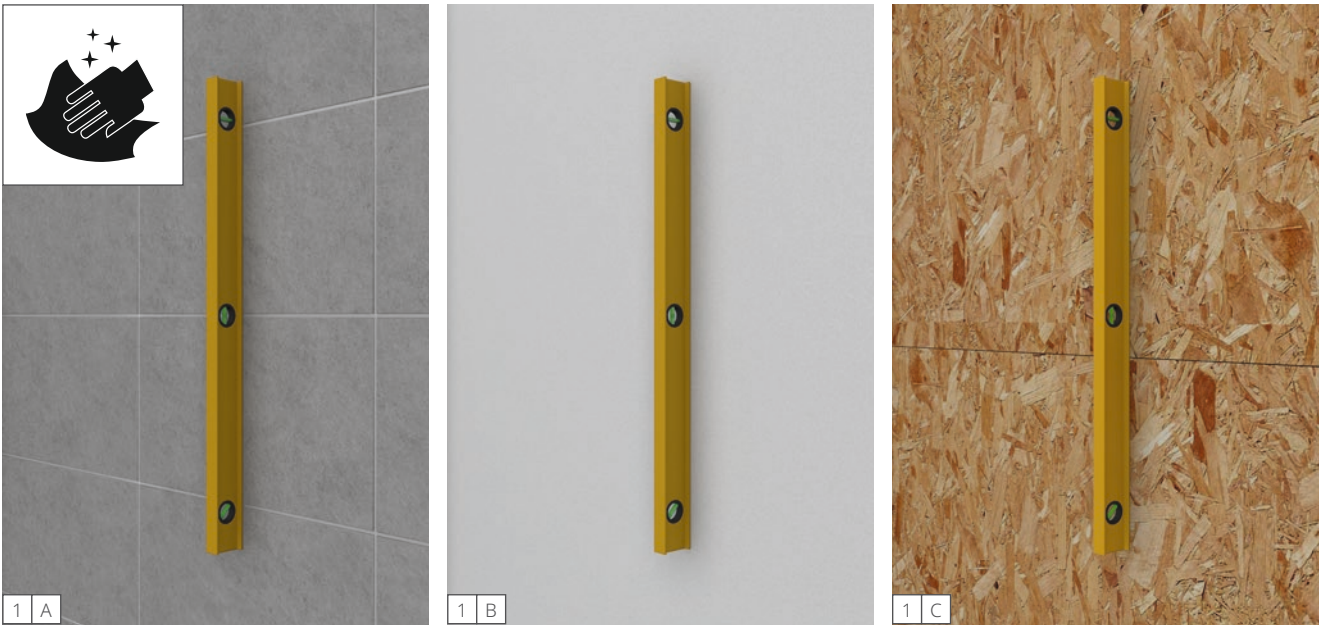

# wedi Top<sup>®</sup> Wall

wedi 610

Top Wall

Top Wall  
**600 mm**  
1 × wedi 610

Top Wall  
**900 mm**  
1,5 × wedi 610

Top Wall  
**1.200 mm**  
1,7 × wedi 610

**wedi GmbH**

Hollefeldstraße 51  
48282 Emsdetten  
Deutschland