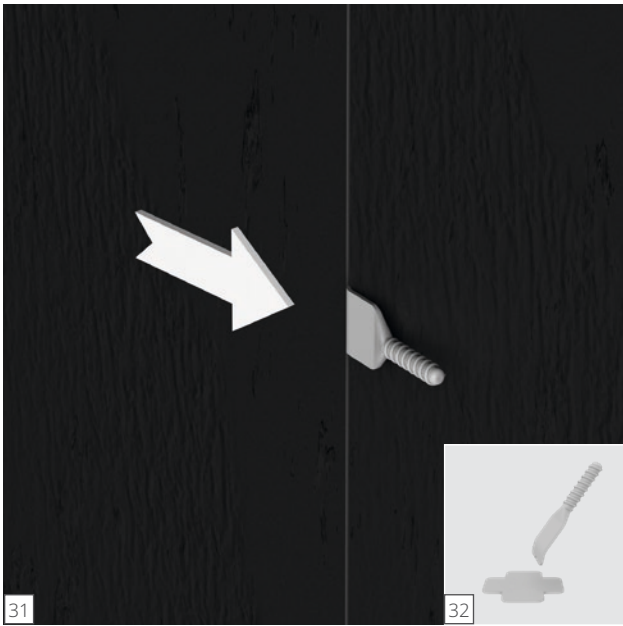

# wedi Top<sup>®</sup> Wall

wedi 610

Top Wall

Top Wall  
**600 mm**  
1 × wedi 610

Top Wall  
**900 mm**  
1,5 × wedi 610

Top Wall  
**1.200 mm**  
1,7 × wedi 610

**wedi GmbH**

Hollefeldstraße 51  
48282 Emsdetten  
Deutschland