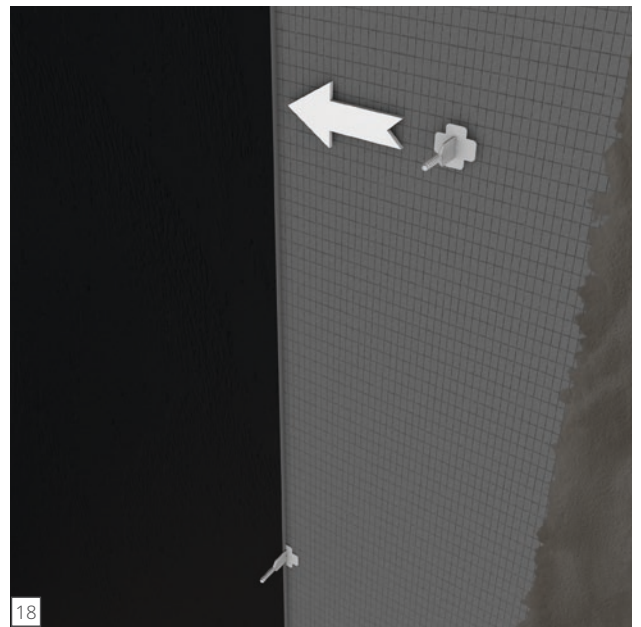

# wedi Top<sup>®</sup> Wall

wedi 610

Top Wall

Top Wall  
**600 mm**  
1 × wedi 610

Top Wall  
**900 mm**  
1,5 × wedi 610

Top Wall  
**1.200 mm**  
1,7 × wedi 610

**wedi GmbH**

Hollefeldstraße 51  
48282 Emsdetten  
Deutschland