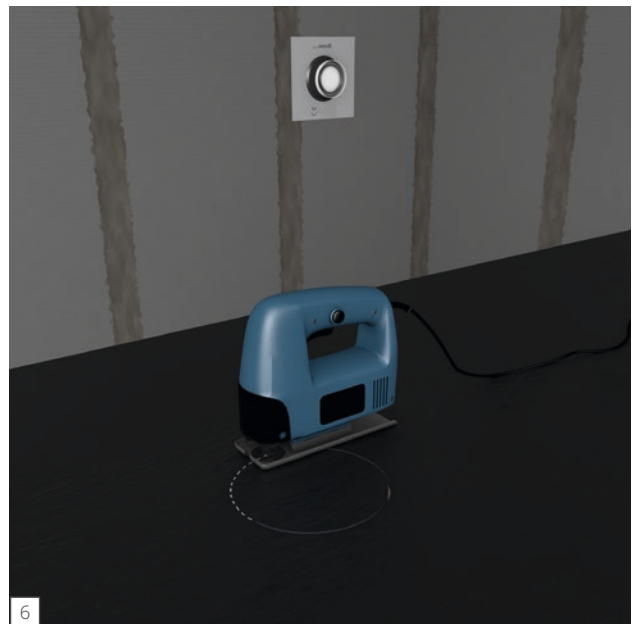

# wedi Top<sup>®</sup> Wall

wedi 610

Top Wall

Top Wall  
**600 mm**  
1 × wedi 610

Top Wall  
**900 mm**  
1,5 × wedi 610

Top Wall  
**1.200 mm**  
1,7 × wedi 610

**wedi GmbH**

Hollefeldstraße 51  
48282 Emsdetten  
Deutschland