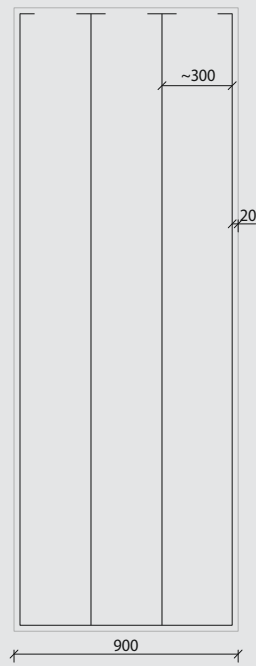

# wedi Top<sup>®</sup> Wall

wedi 610

Top Wall

Top Wall  
**600 mm**  
1 × wedi 610

Top Wall  
**900 mm**  
1,5 × wedi 610

Top Wall  
**1.200 mm**  
1,7 × wedi 610

**wedi GmbH**

Hollefeldstraße 51  
48282 Emsdetten  
Deutschland