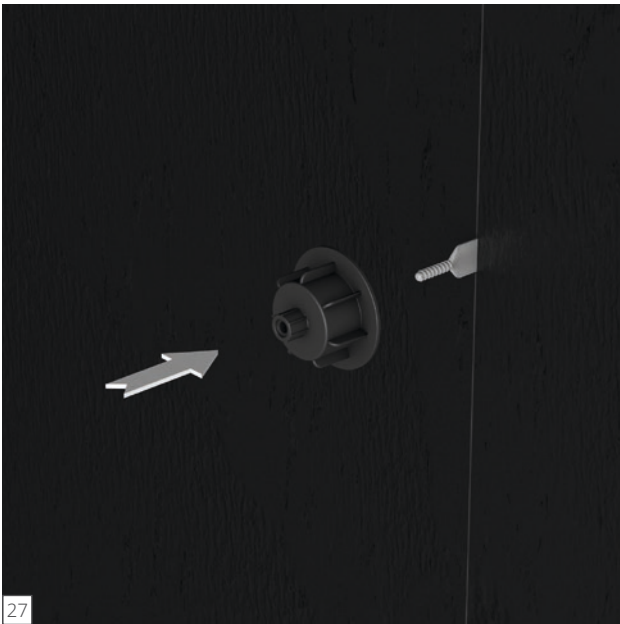

# wedi Top<sup>®</sup> Wall

wedi 610

Top Wall

Top Wall  
**600 mm**  
1 × wedi 610

Top Wall  
**900 mm**  
1,5 × wedi 610

Top Wall  
**1.200 mm**  
1,7 × wedi 610

**wedi GmbH**

Hollefeldstraße 51  
48282 Emsdetten  
Deutschland