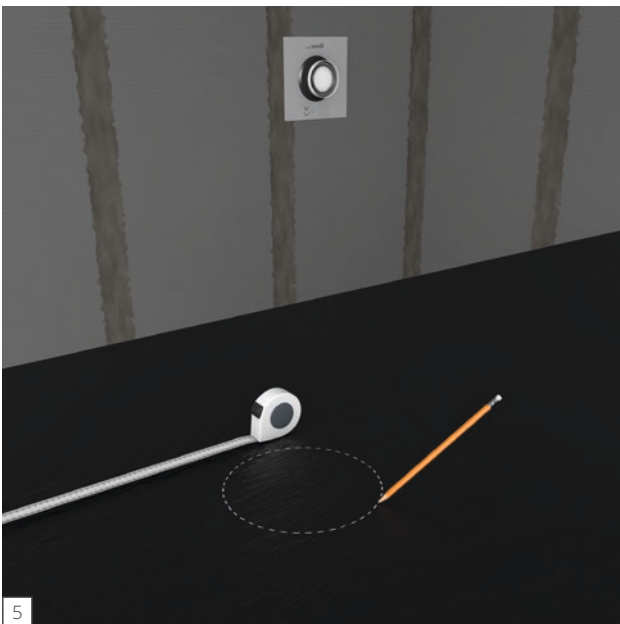

# wedi Top<sup>®</sup> Wall

wedi 610

Top Wall

Top Wall  
**600 mm**  
1 × wedi 610

Top Wall  
**900 mm**  
1,5 × wedi 610

Top Wall  
**1.200 mm**  
1,7 × wedi 610

**wedi GmbH**

Hollefeldstraße 51  
48282 Emsdetten  
Deutschland