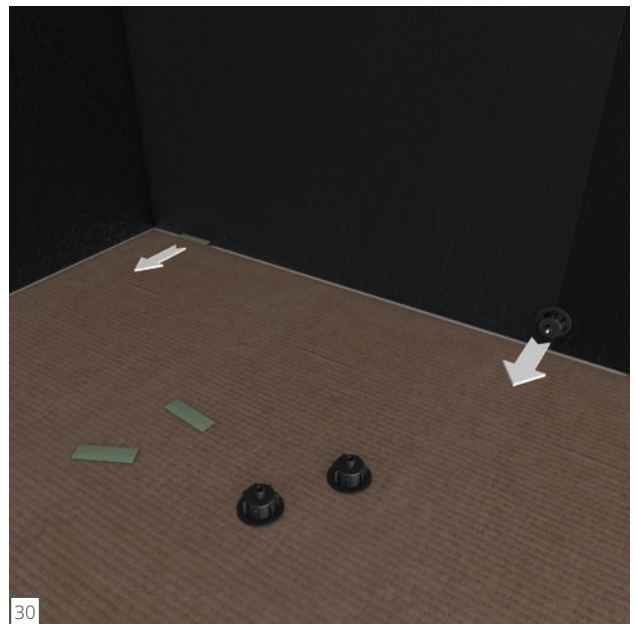

# wedi Top<sup>®</sup> Wall

wedi 610

Top Wall

Top Wall  
**600 mm**  
1 × wedi 610

Top Wall  
**900 mm**  
1,5 × wedi 610

Top Wall  
**1.200 mm**  
1,7 × wedi 610

**wedi GmbH**

Hollefeldstraße 51  
48282 Emsdetten  
Deutschland