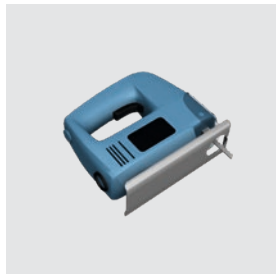

# wedi Top<sup>®</sup> Wall

wedi 610

Top Wall

Top Wall  
**600 mm**  
1 × wedi 610

Top Wall  
**900 mm**  
1,5 × wedi 610

Top Wall  
**1.200 mm**  
1,7 × wedi 610

**wedi GmbH**

Hollefeldstraße 51  
48282 Emsdetten  
Deutschland