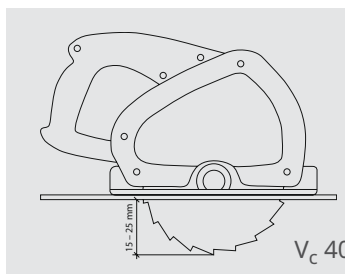

# wedi Top<sup>®</sup> Wall

wedi 610

Top Wall

Top Wall  
**600 mm**  
1 × wedi 610

Top Wall  
**900 mm**  
1,5 × wedi 610

Top Wall  
**1.200 mm**  
1,7 × wedi 610

**wedi GmbH**

Hollefeldstraße 51  
48282 Emsdetten  
Deutschland