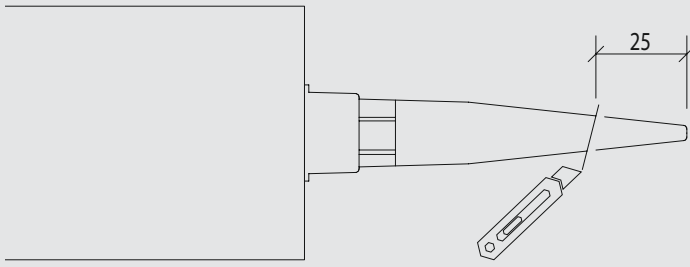

# wedi Top<sup>®</sup> Wall

wedi 610

Top Wall

Top Wall  
**600 mm**  
1 × wedi 610

Top Wall  
**900 mm**  
1,5 × wedi 610

Top Wall  
**1.200 mm**  
1,7 × wedi 610

**wedi GmbH**

Hollefeldstraße 51  
48282 Emsdetten  
Deutschland