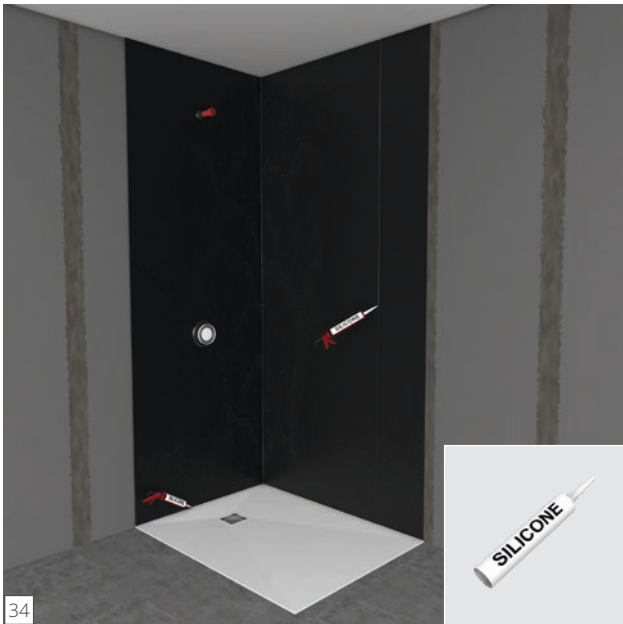

# wedi Top<sup>®</sup> Wall

wedi 610

Top Wall

Top Wall  
**600 mm**  
1 × wedi 610

Top Wall  
**900 mm**  
1,5 × wedi 610

Top Wall  
**1.200 mm**  
1,7 × wedi 610

**wedi GmbH**

Hollefeldstraße 51  
48282 Emsdetten  
Deutschland