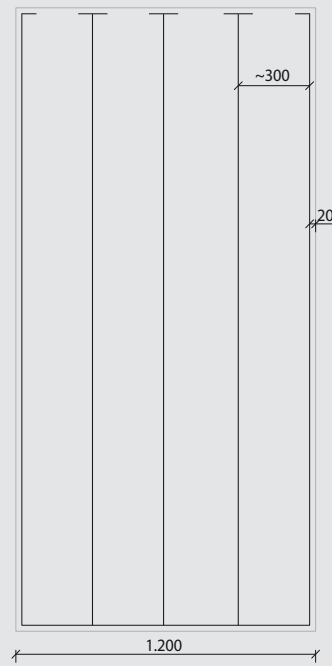

# wedi Top<sup>®</sup> Wall

wedi 610

Top Wall

Top Wall  
**600 mm**  
1 × wedi 610

Top Wall  
**900 mm**  
1,5 × wedi 610

Top Wall  
**1.200 mm**  
1,7 × wedi 610

**wedi GmbH**

Hollefeldstraße 51  
48282 Emsdetten  
Deutschland