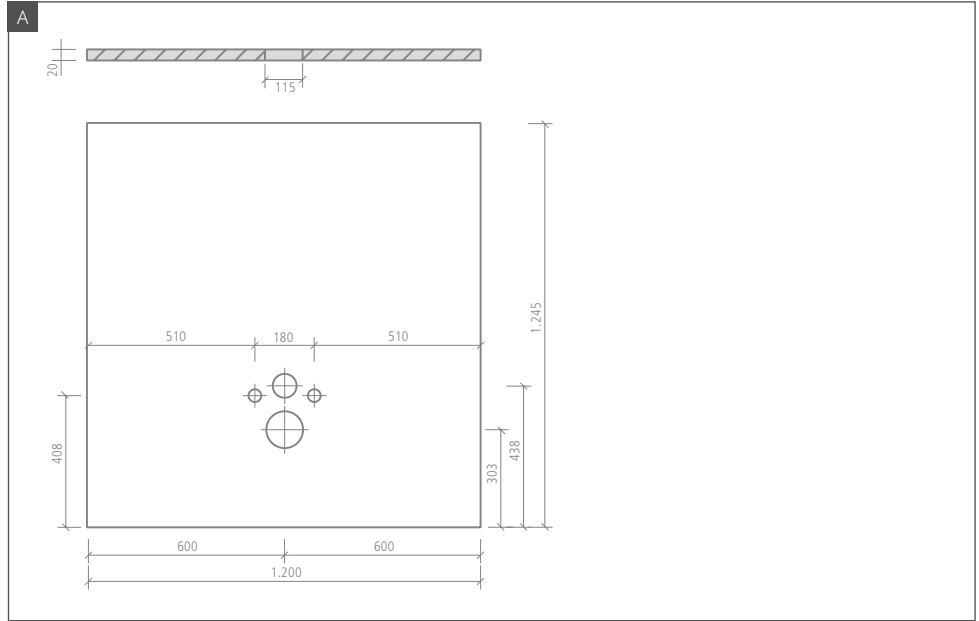

wedi I-Board | I-Board Plus

wedi GmbH

Hollefeldstraße 51
48282 Emsdetten
Deutschland

Telefon + 49 25 72 156-0
Telefax + 49 25 72 156-133

info@wedi.de
www.wedi.net