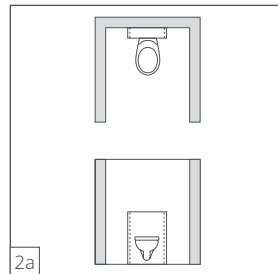

wedi I-Board | I-Board Plus

wedi GmbH

Hollefeldstraße 51
48282 Emsdetten
Deutschland

Telefon + 49 25 72 156-0
Telefax + 49 25 72 156-133

info@wedi.de
www.wedi.net