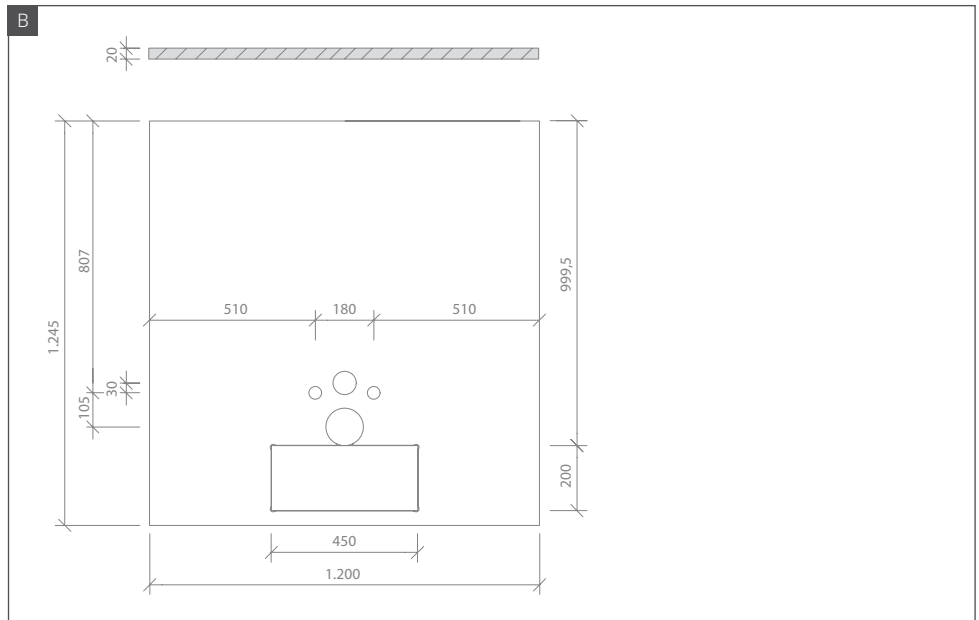

wedi I-Board | I-Board Plus

wedi GmbH

Hollefeldstraße 51
48282 Emsdetten
Deutschland

Telefon + 49 25 72 156-0
Telefax + 49 25 72 156-133

info@wedi.de
www.wedi.net