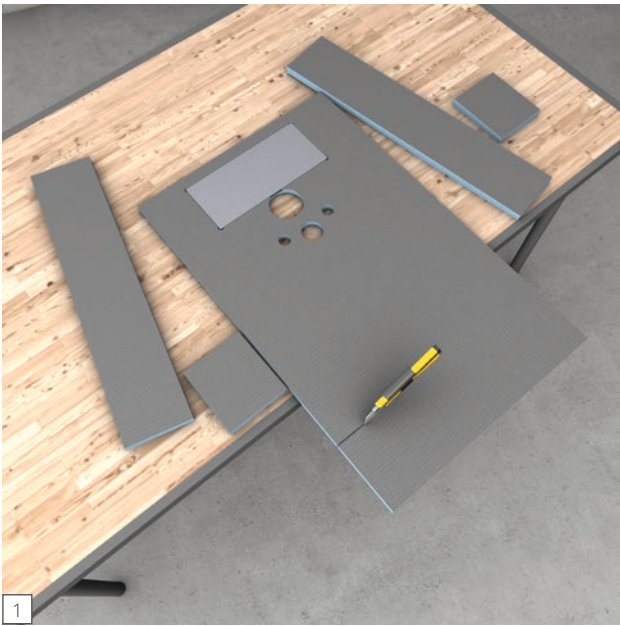

wedi I-Board | I-Board Plus

wedi GmbH

Hollefeldstraße 51
48282 Emsdetten
Deutschland

Telefon + 49 25 72 156-0
Telefax + 49 25 72 156-133

info@wedi.de
www.wedi.net