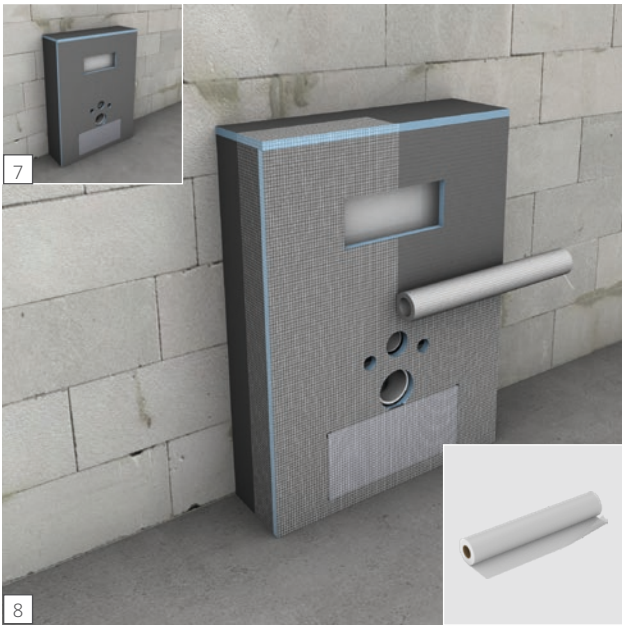

wedi I-Board | I-Board Plus

wedi GmbH

Hollefeldstraße 51
48282 Emsdetten
Deutschland

Telefon + 49 25 72 156-0
Telefax + 49 25 72 156-133

info@wedi.de
www.wedi.net