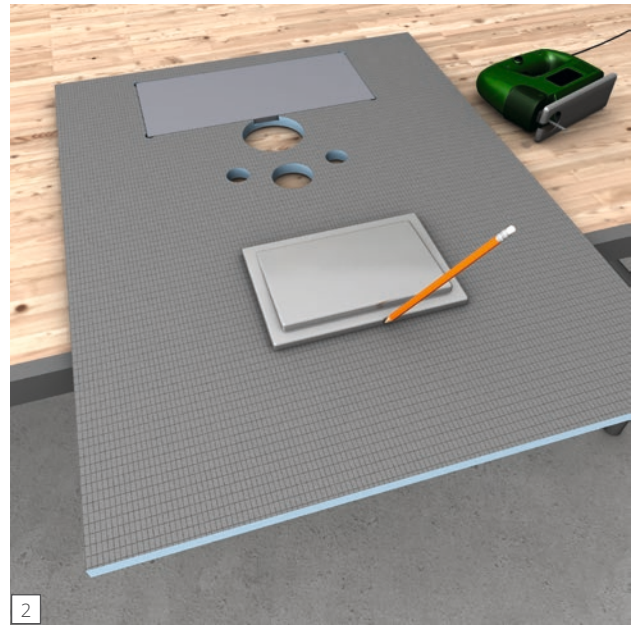

wedi I-Board | I-Board Plus

wedi GmbH

Hollefeldstraße 51
48282 Emsdetten
Deutschland

Telefon + 49 25 72 156-0
Telefax + 49 25 72 156-133

info@wedi.de
www.wedi.net