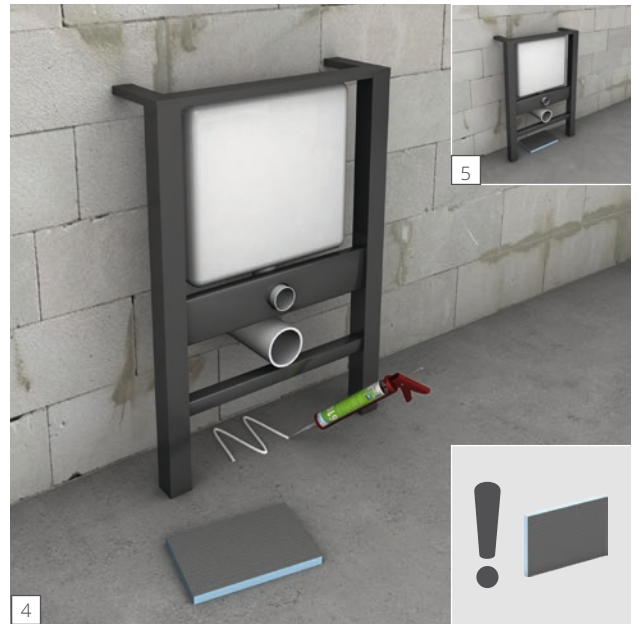

wedi I-Board | I-Board Plus

wedi GmbH

Hollefeldstraße 51
48282 Emsdetten
Deutschland

Telefon + 49 25 72 156-0
Telefax + 49 25 72 156-133

info@wedi.de
www.wedi.net