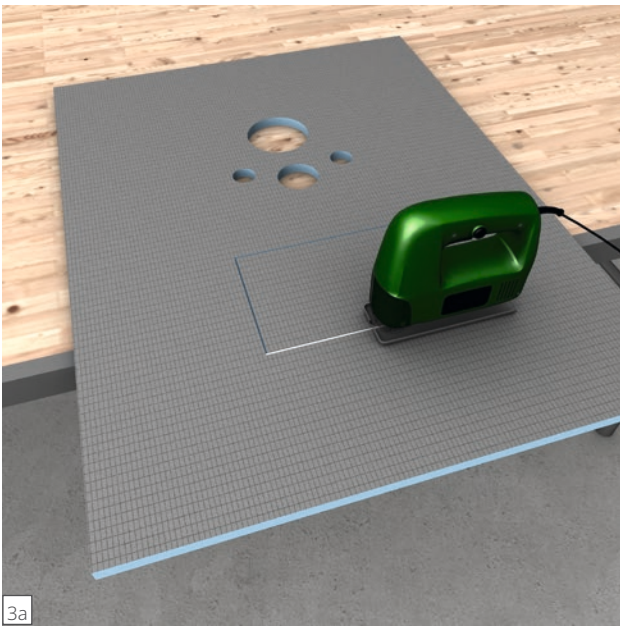

wedi I-Board | I-Board Plus

wedi GmbH

Hollefeldstraße 51
48282 Emsdetten
Deutschland

Telefon + 49 25 72 156-0
Telefax + 49 25 72 156-133

info@wedi.de
www.wedi.net