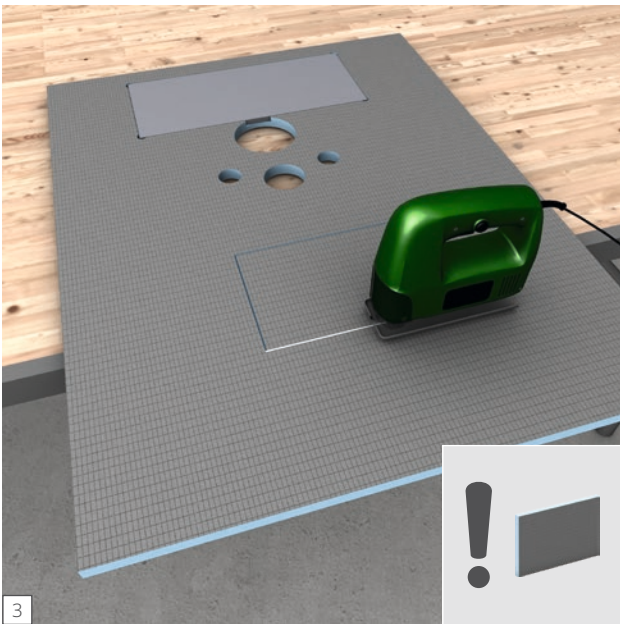

wedi I-Board | I-Board Plus

wedi GmbH

Hollefeldstraße 51
48282 Emsdetten
Deutschland

Telefon + 49 25 72 156-0
Telefax + 49 25 72 156-133

info@wedi.de
www.wedi.net