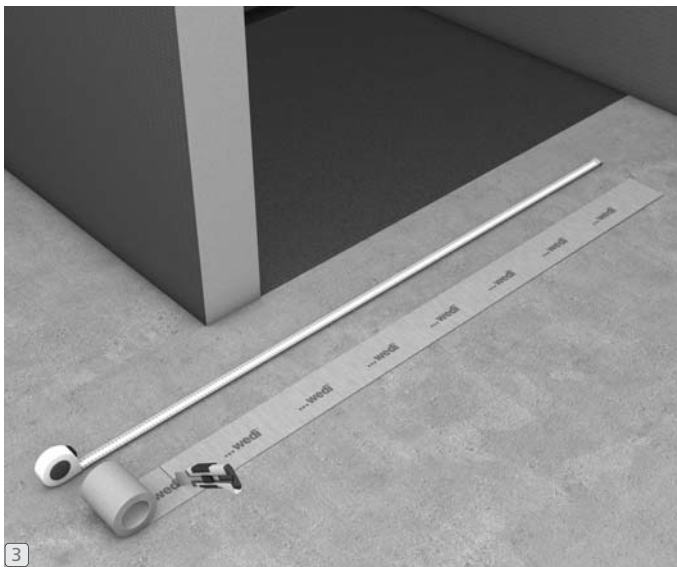

Fundo Riolito

Impermeabilización de pendiente | Montaje en esquina

... **wedi**[®]

wedi GmbH
Hollefeldstraße 51 · D-48282 Emsdetten
Tel. +49 2572 156-0 · Fax +49 2572 156-133
info@wedi.de · www.wedi.eu