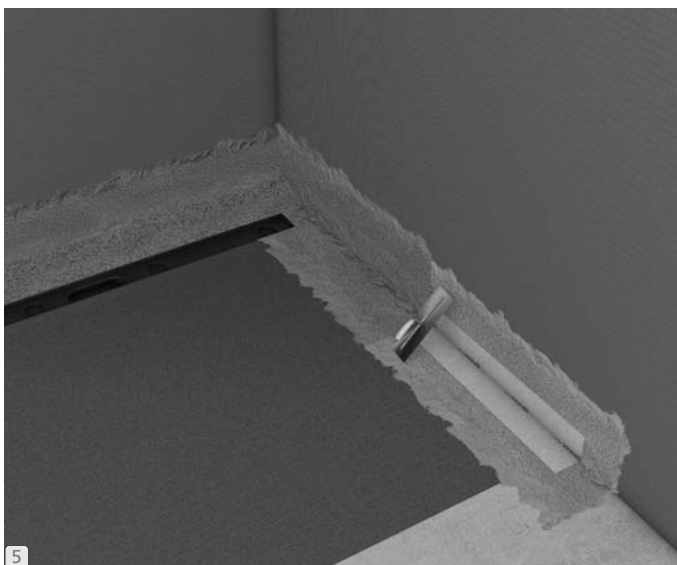

Fundo Riolito

Impermeabilización de pendiente | Montaje en esquina

... **wedi**[®]

wedi GmbH
Hollefeldstraße 51 · D-48282 Emsdetten
Tel. +49 2572 156-0 · Fax +49 2572 156-133
info@wedi.de · www.wedi.eu