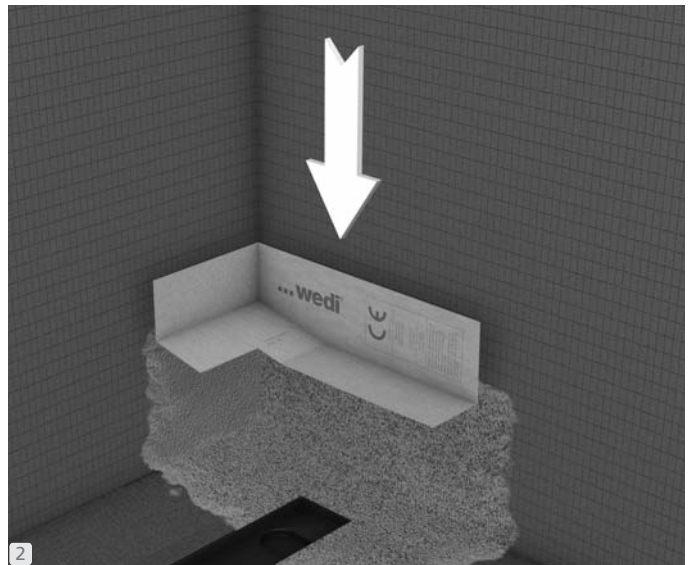

Fundo Riolito

Impermeabilización de pendiente | Montaje en esquina

... **wedi**[®]

wedi GmbH
Hollefeldstraße 51 · D-48282 Emsdetten
Tel. +49 2572 156-0 · Fax +49 2572 156-133
info@wedi.de · www.wedi.eu