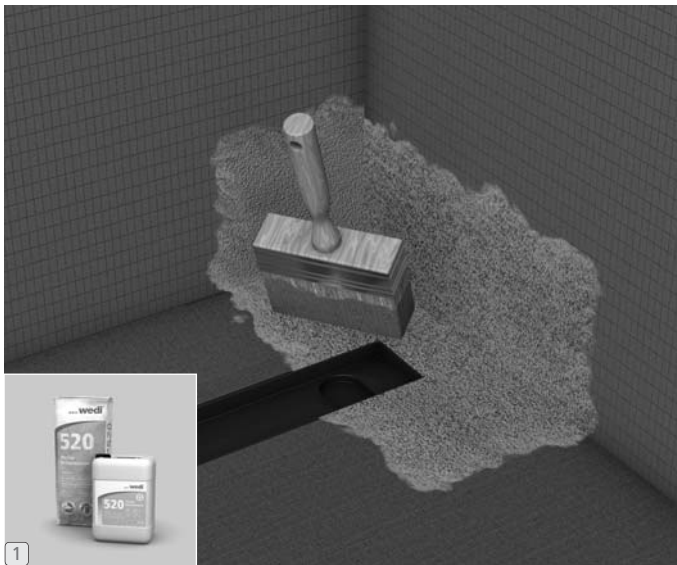

Fundo Riolito

Impermeabilización de pendiente | Montaje en esquina

... **wedi**[®]

wedi GmbH
Hollefeldstraße 51 · D-48282 Emsdetten
Tel. +49 2572 156-0 · Fax +49 2572 156-133
info@wedi.de · www.wedi.eu