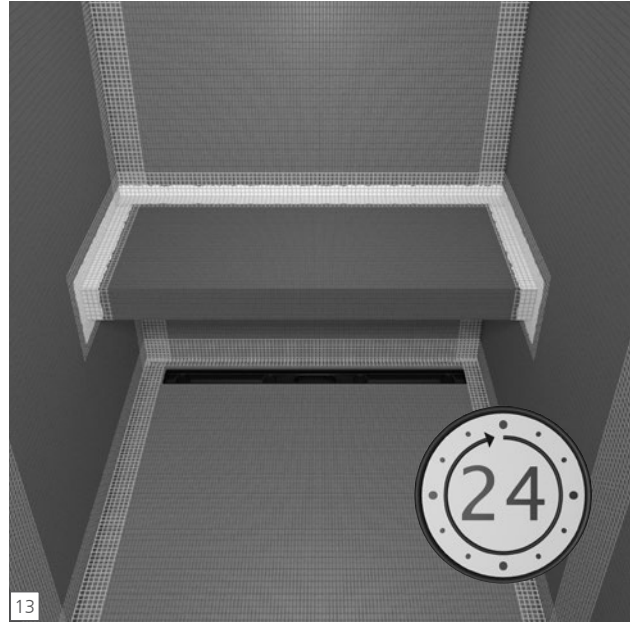

# wedi Sanoasa banco 4

wedi Sanoasa bench 4 | wedi Sanoasa banquette 4

**wedi GmbH**

Hollefeldstraße 51  
48282 Emsdetten  
Deutschland

Telefon +49 2572 156-0  
Telefax +49 2572 156-133

info@wedi.de  
www.wedi.eu