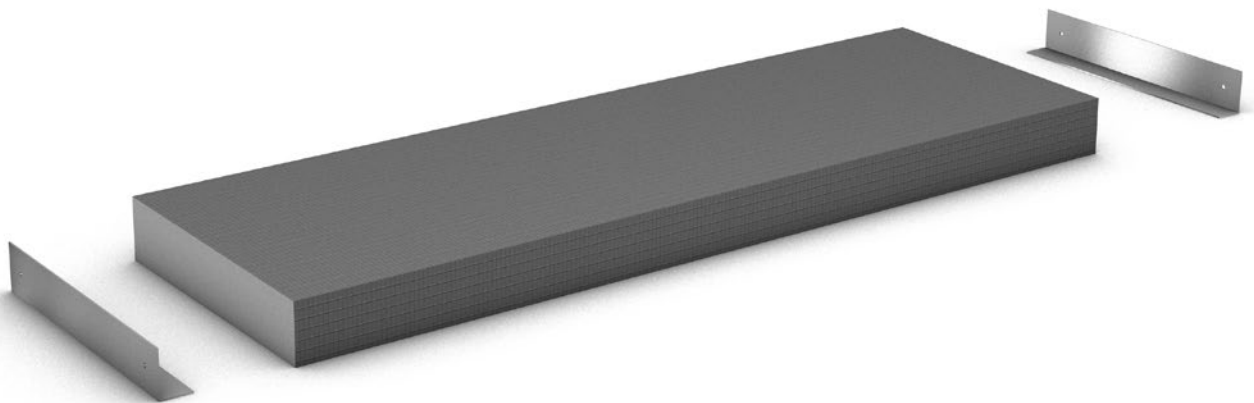

# wedi Sanoasa banco 4

wedi Sanoasa bench 4 | wedi Sanoasa banquette 4

**wedi GmbH**

Hollefeldstraße 51  
48282 Emsdetten  
Deutschland

Telefon +49 2572 156-0  
Telefax +49 2572 156-133

info@wedi.de  
www.wedi.eu