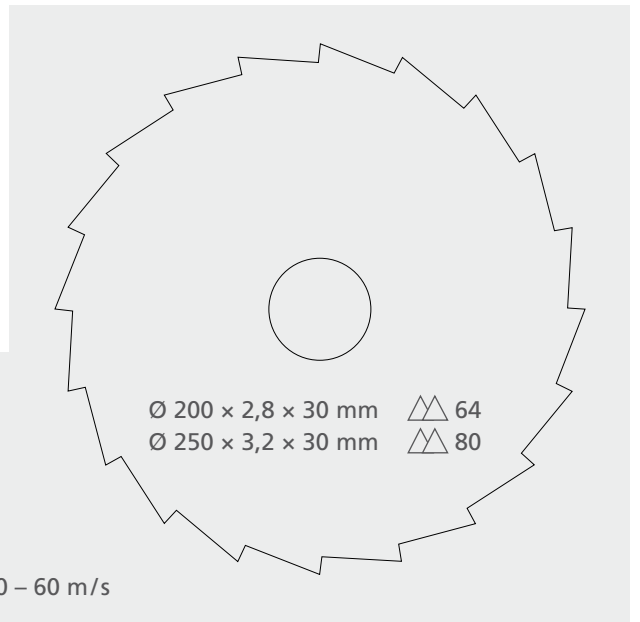

wedi Top Sanoasa banco 3

wedi Top Sanoasa bench 3 | wedi Top Sanoasa banquette 3

wedi 610

wedi Top Sanoasa Sitzbank 3 |
wedi Top Sanoasa bench 3 |
wedi Top Sanoasa banquette 3
1,5 × wedi 610

wedi GmbH

Hollefeldstraße 51
48282 Emsdetten
Deutschland