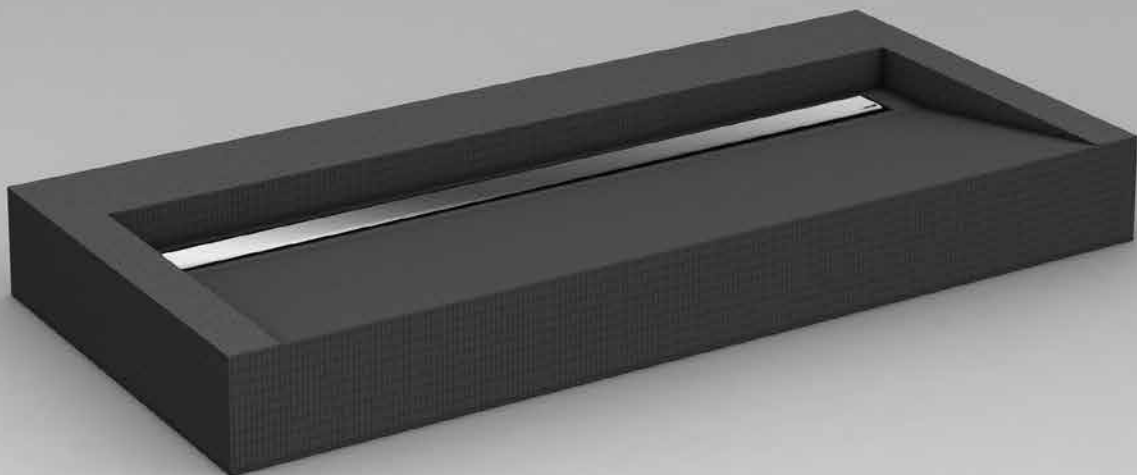

... **wedi**[®]

wedi Sanbath lavabo suspendido con canal

wedi Sanbath loating wash basin with channel |

wedi Sanbath vasque avec canal d'écoulement linéaire

...wedi®

wedi GmbH
Hollefeldstraße 51
48282 Emsdetten
Deutschland