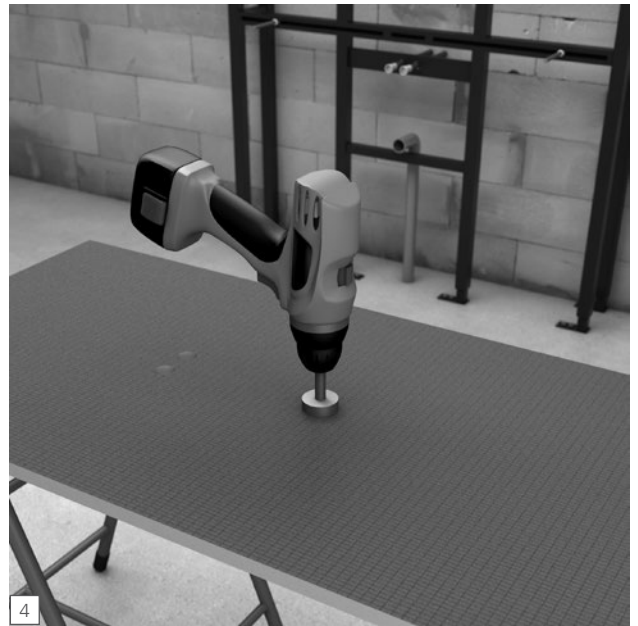

... **wedi**[®]

wedi Sanbath lavabo suspendido con canal

wedi Sanbath loating wash basin with channel |

wedi Sanbath vasque avec canal d'écoulement linéaire

...wedi®

wedi GmbH
Hollefeldstraße 51
48282 Emsdetten
Deutschland