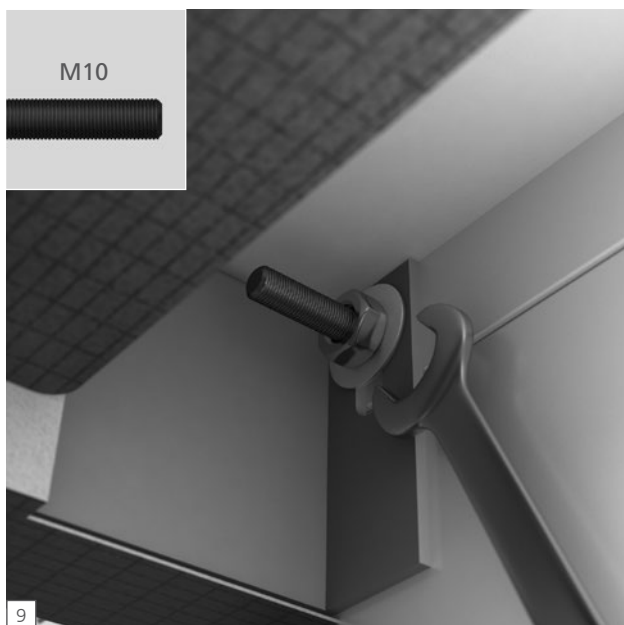

... **wedi**[®]

wedi Sanbath lavabo suspendido con canal

wedi Sanbath loating wash basin with channel |

wedi Sanbath vasque avec canal d'écoulement linéaire

...wedi®

wedi GmbH
Hollefeldstraße 51
48282 Emsdetten
Deutschland