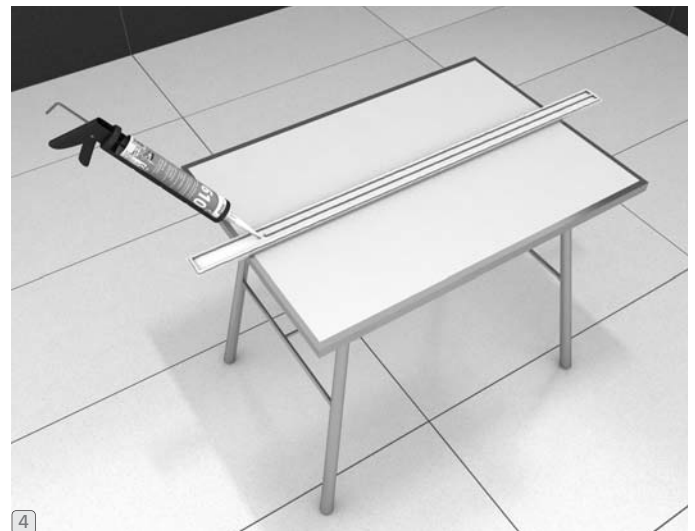

wedi Fundo Top Rodapié

wedi Fundo Top cladding | wedi Fundo Top habillage latéral

wedi 610

wedi Fundo Top Sockelleiste | cladding | habillage latéral

...wedi®

wedi GmbH
Hollefeldstraße 51 · D-48282 Emsdetten
Tel. +49 2572 156-0 · Fax +49 2572 156-133
info@wedi.de · www.wedi.eu