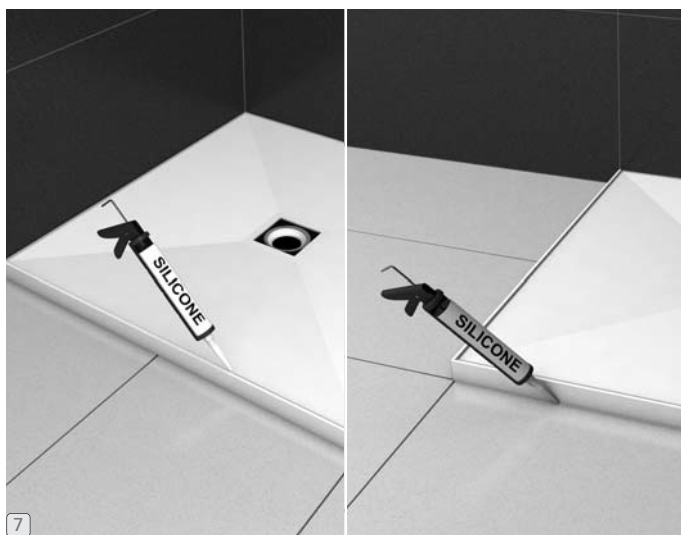

wedi Fundo Top Rodapié

wedi Fundo Top cladding | wedi Fundo Top habillage latéral

wedi 610

wedi Fundo Top Sockelleiste | cladding | habillage latéral

...wedi®

wedi GmbH
Hollefeldstraße 51 · D-48282 Emsdetten
Tel. +49 2572 156-0 · Fax +49 2572 156-133
info@wedi.de · www.wedi.eu