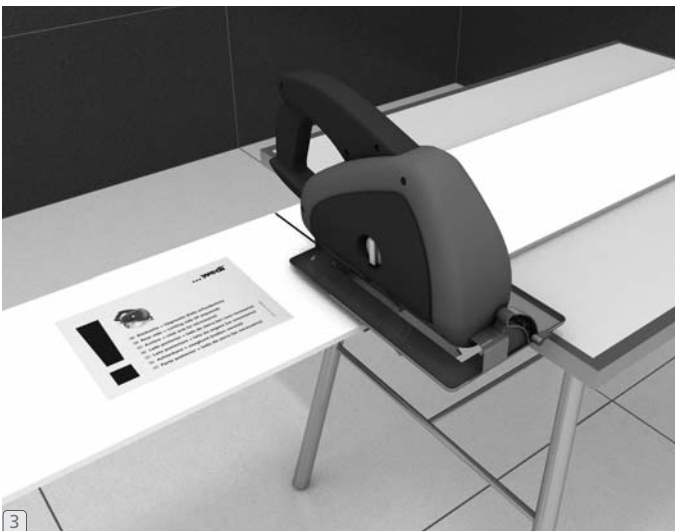

wedi Fundo Top Rodapié

wedi Fundo Top cladding | wedi Fundo Top habillage latéral

wedi 610

wedi Fundo Top Sockelleiste | cladding | habillage latéral

...wedi®

wedi GmbH
Hollefeldstraße 51 · D-48282 Emsdetten
Tel. +49 2572 156-0 · Fax +49 2572 156-133
info@wedi.de · www.wedi.eu