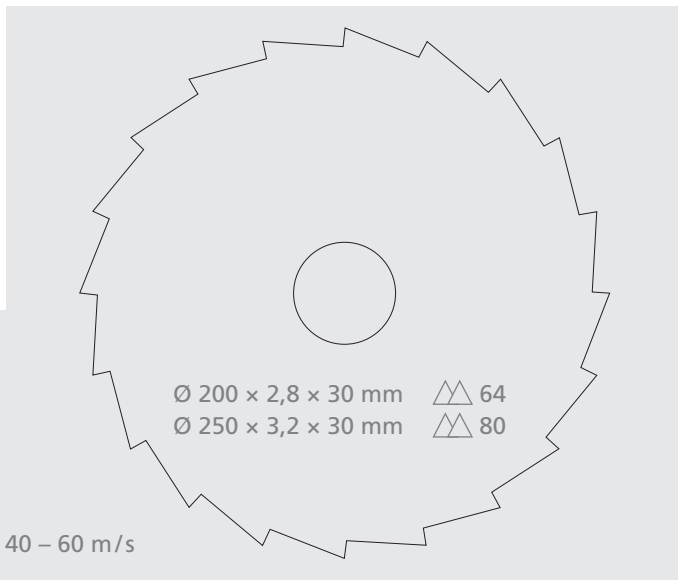

wedi Fundo Top Rodapié

wedi Fundo Top cladding | wedi Fundo Top habillage latéral

wedi 610

wedi Fundo Top Sockelleiste | cladding | habillage latéral

...wedi®

wedi GmbH
Hollefeldstraße 51 · D-48282 Emsdetten
Tel. +49 2572 156-0 · Fax +49 2572 156-133
info@wedi.de · www.wedi.eu