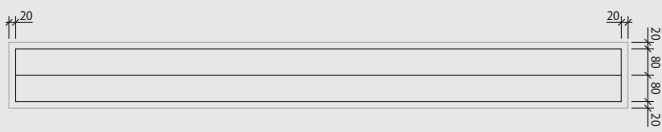

wedi Fundo Top Rodapié

wedi Fundo Top cladding | wedi Fundo Top habillage latéral

wedi 610

wedi Fundo Top Sockelleiste | cladding | habillage latéral

...wedi®

wedi GmbH
Hollefeldstraße 51 · D-48282 Emsdetten
Tel. +49 2572 156-0 · Fax +49 2572 156-133
info@wedi.de · www.wedi.eu