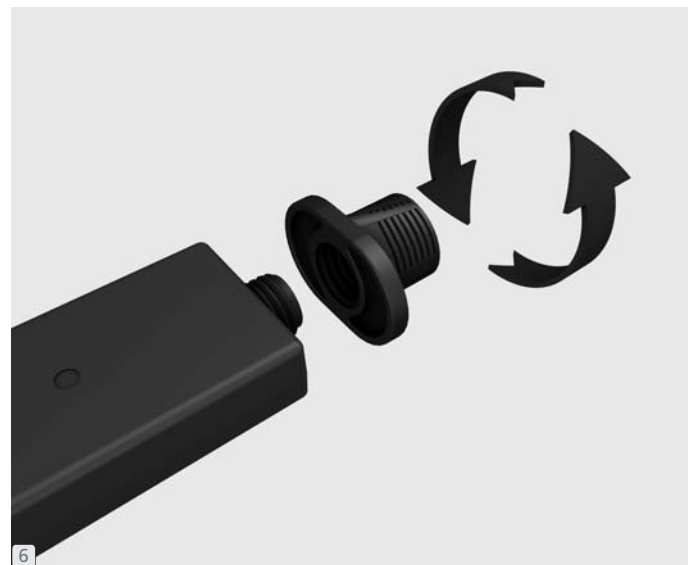

wedi Fundo cubierta de canal

Standard | linear channel cover standard | barrette standard

Exklusiv | linear channel cover exclusive | barrette exclusive

...wedi®

wedi GmbH
Hollefeldstraße 51 · D-48282 Emsdetten
Tel. +49 2572 156-0 · Fax +49 2572 156-133
info@wedi.de · www.wedi.eu