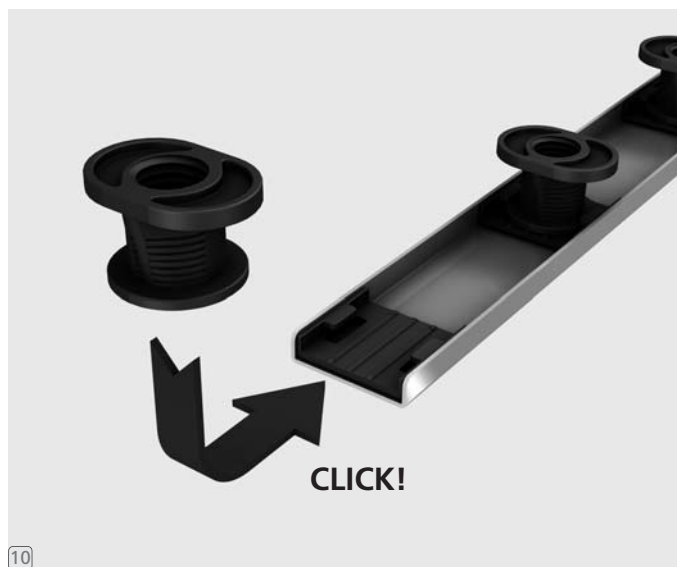

wedi Fundo cubierta de canal

Standard | linear channel cover standard | barrette standard

Exklusiv | linear channel cover exclusive | barrette exclusive

...wedi®

wedi GmbH
Hollefeldstraße 51 · D-48282 Emsdetten
Tel. +49 2572 156-0 · Fax +49 2572 156-133
info@wedi.de · www.wedi.eu