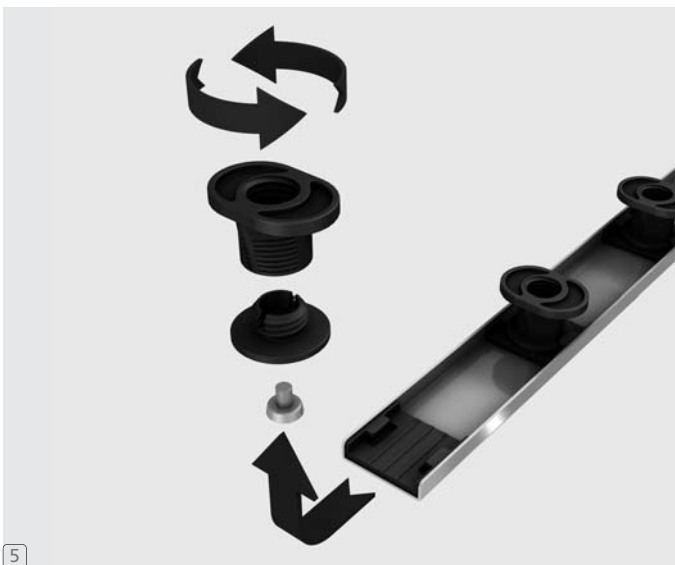

wedi Fundo cubierta de canal

Standard | linear channel cover standard | barrette standard

Exklusiv | linear channel cover exclusive | barrette exclusive

...wedi®

wedi GmbH
Hollefeldstraße 51 · D-48282 Emsdetten
Tel. +49 2572 156-0 · Fax +49 2572 156-133
info@wedi.de · www.wedi.eu