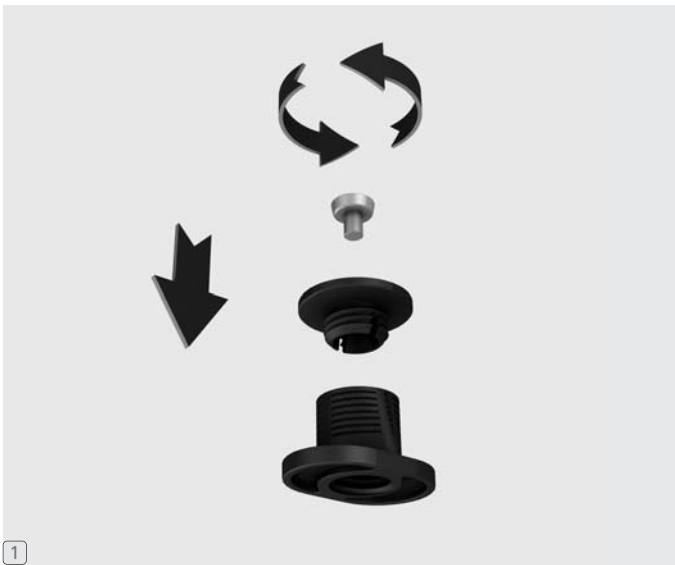

wedi Fundo cubierta de canal

Standard | linear channel cover standard | barrette standard

Exklusiv | linear channel cover exclusive | barrette exclusive

...wedi®

wedi GmbH
Hollefeldstraße 51 · D-48282 Emsdetten
Tel. +49 2572 156-0 · Fax +49 2572 156-133
info@wedi.de · www.wedi.eu