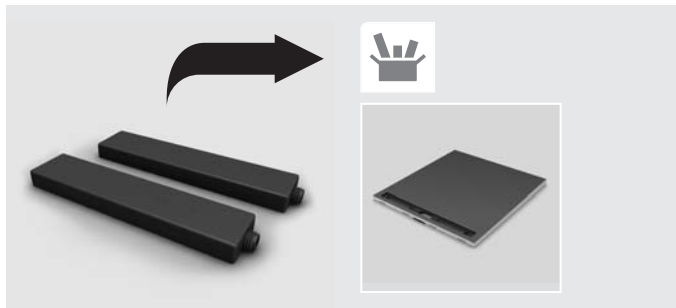

wedi Fundo cubierta de canal alicatable

verfliesbar | linear channel cover tileable | barrette à carreler

...wedi®

wedi GmbH
Hollefeldstraße 51 · D-48282 Emsdetten
Tel. +49 2572 156-0 · Fax +49 2572 156-133
info@wedi.de · www.wedi.eu