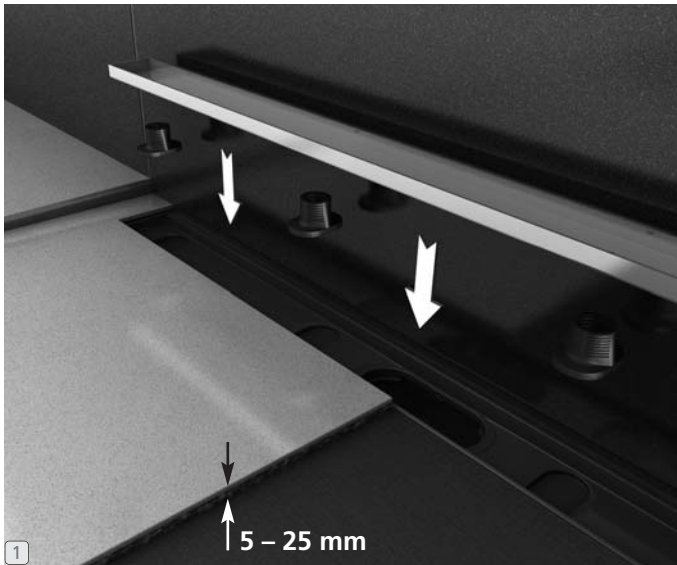

wedi Fundo cubierta de canal alicatable

verfliesbar | linear channel cover tileable | barrette à carreler

...wedi®

wedi GmbH
Hollefeldstraße 51 · D-48282 Emsdetten
Tel. +49 2572 156-0 · Fax +49 2572 156-133
info@wedi.de · www.wedi.eu