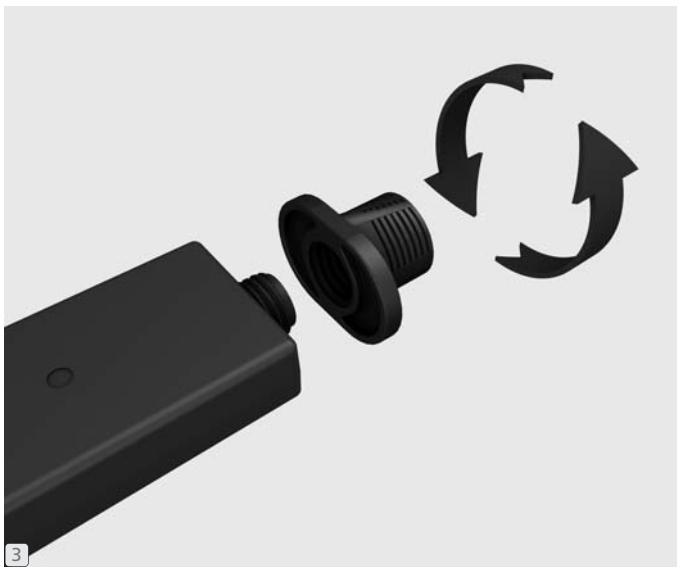

wedi Fundo cubierta de canal alicatable

verfliesbar | linear channel cover tileable | barrette à carreler

...wedi®

wedi GmbH
Hollefeldstraße 51 · D-48282 Emsdetten
Tel. +49 2572 156-0 · Fax +49 2572 156-133
info@wedi.de · www.wedi.eu