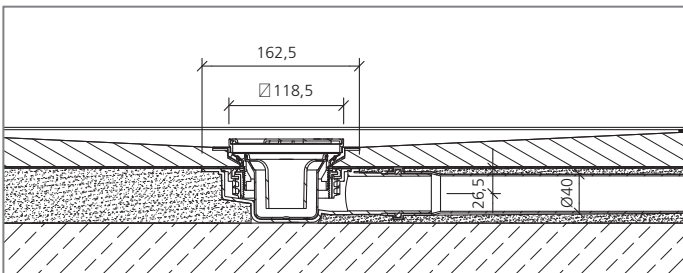

## wedi Fundo Mini Max sumidero horizontal, DN 40

...wedi®

wedi Fundo Mini Max horizontal drain, DN 40 | Écoulement horizontal wedi Fundo Mini Max, DN 40 | wedi Fundo Mini Max afvoer horizontaal, DN 40 | Scarico wedi Fundo Mini Max orizzontale, DN 40 | wedi Fundo Mini Max desagüe horizontal, DN 40 | wedi Fundo Mini Max dreño horizontal, DN 40 | wedi Fundo vandret afløb, DN 40 | wedi Fundo Mini Max avløp horisontalt, DN 40 | wedi Fundo Mini Max golvbrunn vågrätt, DN 40 | wedi vodorovná výpusť Fundo Mini Max, DN 40 | wedi Fundo Mini Max odpływ poziomy, DN 40 | wedi Fundo Mini Max odvod horizontalni, DN 40

Art.-Nr. 07-70-00/015